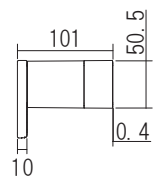

同梱ねじ：M6×40 なべ小ねじ 1本(L型), 2本(I型)
M4×8 丸皿小ねじ 2本(L型), 4本(I型)
平ワッシャー 6枚(L型), 4枚(I型)
ばね座金 1枚(L型)
パッキン 6枚(L型), 4枚(I型)
防水ポリチューブ 3個(L型), 2個(I型)

取付金具一式

L型

Accessories

風呂蓋フック

入浴時に風呂蓋を立てかけておくためのフックです。上側のフックが上下にスライドするため、風呂蓋の収納が容易です。

材質：合成樹脂

品名：風呂蓋フック

品番	仕上げ/色調	仕様	定価
610-910	ホワイト	2枚蓋用	¥3,300
610-911		3枚蓋用	¥4,600

同梱ねじ

2枚蓋用：4×30 トラストピンねじ6本
3枚蓋用：4×60 トラストピンねじ6本

2枚蓋 上用

3枚蓋 上用

2枚蓋 下用