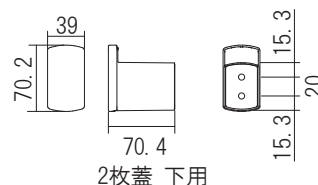

同梱ねじ：M6×40 なべ小ねじ 1本(L型), 2本(I型)
M4×8 丸皿小ねじ 2本(L型), 4本(I型)
平ワッシャー 6枚(L型), 4枚(I型)
ばね座金 1枚(L型)
パッキン 6枚(L型), 4枚(I型)
防水ポリチューブ 3個(L型), 2個(I型)

取付金具一式

L型

Accessories

風呂蓋フック

入浴時に風呂蓋を立てかけておくためのフックです。上側のフックが上下にスライドするため、風呂蓋の収納が容易です。

材質：合成樹脂

品名：風呂蓋フック

品番	仕上げ/色調	仕様	定価
610-910	ホワイト	2枚蓋用	¥3,300
610-911		3枚蓋用	¥4,600

同梱ねじ

2枚蓋用：4×30 トラストピンねじ6本
3枚蓋用：4×60 トラストピンねじ6本

2枚蓋 上用

3枚蓋 上用

2枚蓋 下用