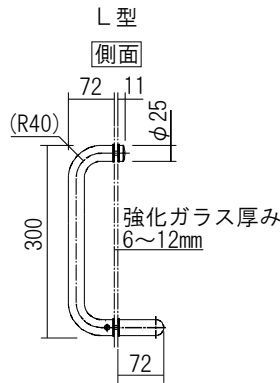

テンパードアハンドル

浴室のガラス扉などに使用されるドアハンドルです。すべての金属部品にステンレスを使用しているため、錆びに対して非常に強い商品です。同じ長さのハンドルの組み合わせによる長さ違いの対応も可能です。

材質：ステンレス
対応扉厚：6~12mm

品名：テンパードアハンドルL型, I型

品番	仕上げ/色調	仕様	定価
610-901	ヘアライン	L型	¥8,200
610-902		I型	¥9,200

同梱ねじ：M6×40 なべ小ねじ 1本(L型), 2本(I型)
M4×8 丸皿小ねじ 2本(L型), 4本(I型)
平ワッシャー 6枚(L型), 4枚(I型)
ばね座金 1枚(L型)
パッキン 6枚(L型), 4枚(I型)
防水ポリチューブ 3個(L型), 2個(I型)

取付金具一式

L型

Accessories

風呂蓋フック

入浴時に風呂蓋を立てかけておくためのフックです。上側のフックが上下にスライドするため、風呂蓋の収納が容易です。