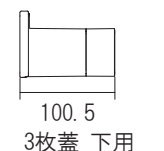

同梱ねじ：M6×40 なべ小ねじ 1本(L型), 2本(I型)
M4×8 丸皿小ねじ 2本(L型), 4本(I型)
平ワッシャー 6枚(L型), 4枚(I型)
ばね座金 1枚(L型)
パッキン 6枚(L型), 4枚(I型)
防水ポリチューブ 3個(L型), 2個(I型)

取付金具一式

L型

Accessories

風呂蓋フック

入浴時に風呂蓋を立てかけておくためのフックです。上側のフックが上下にスライドするため、風呂蓋の収納が容易です。

材質：合成樹脂

品名：風呂蓋フック

品番	仕上げ/色調	仕様	定価
610-910	ホワイト	2枚蓋用	¥3,300
610-911		3枚蓋用	¥4,600

同梱ねじ

2枚蓋用：4×30 トラストピンねじ6本
3枚蓋用：4×60 トラストピンねじ6本

2枚蓋 上用

3枚蓋 上用

2枚蓋 下用