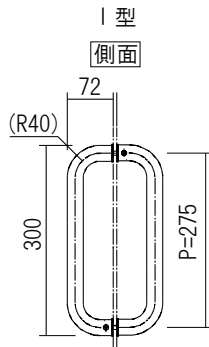

テンパードアハンドル

浴室のガラス扉などに使用されるドアハンドルです。すべての金属部品にステンレスを使用しているため、錆びに対して非常に強い商品です。同じ長さのハンドルの組み合わせによる長さ違いの対応も可能です。

材質：ステンレス
対応扉厚：6~12mm

品名：テンパードアハンドルL型, I型

品番	仕上げ/色調	仕様	定価
610-901	ヘアライン	L型	¥8,200
610-902		I型	¥9,200

同梱ねじ：M6×40 なべ小ねじ 1本(L型), 2本(I型)
M4×8 丸皿小ねじ 2本(L型), 4本(I型)
平ワッシャー 6枚(L型), 4枚(I型)
ばね座金 1枚(L型)
パッキン 6枚(L型), 4枚(I型)
防水ポリチューブ 3個(L型), 2個(I型)

取付金具一式

L型

Accessories

風呂蓋フック

入浴時に風呂蓋を立てかけておくためのフックです。上側のフックが上下にスライドするため、風呂蓋の収納が容易です。