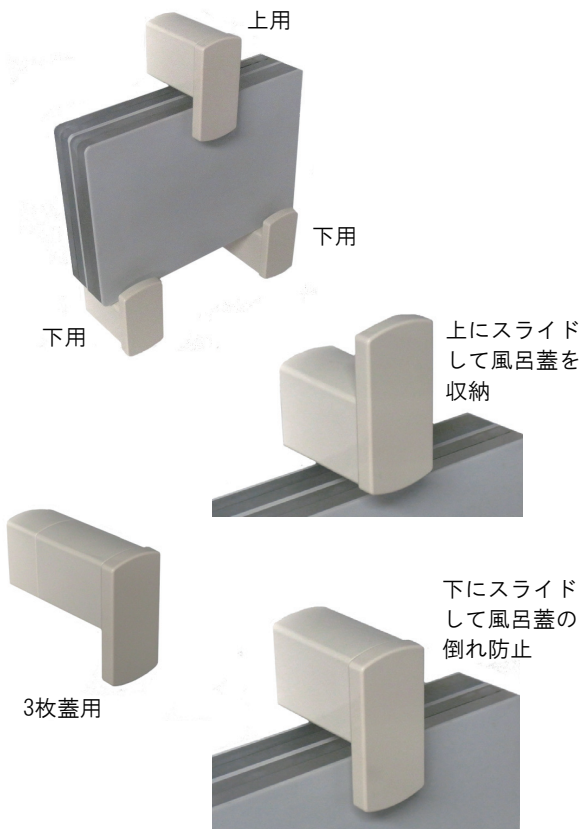

テンパードアハンドル

浴室のガラス扉などに使用されるドアハンドルです。すべての金属部品にステンレスを使用しているため、錆びに対して非常に強い商品です。同じ長さのハンドルの組み合わせによる長さ違いの対応も可能です。

材質：ステンレス
対応扉厚：6~12mm

品名：テンパードアハンドルL型, I型

品番	仕上げ/色調	仕様	定価
610-901	ヘアライン	L型	¥8,200
610-902		I型	¥9,200

同梱ねじ：M6×40 なべ小ねじ 1本(L型), 2本(I型)
M4×8 丸皿小ねじ 2本(L型), 4本(I型)
平ワッシャー 6枚(L型), 4枚(I型)
ばね座金 1枚(L型)
パッキン 6枚(L型), 4枚(I型)
防水ポリチューブ 3個(L型), 2個(I型)

取付金具一式

L型

Accessories

風呂蓋フック

入浴時に風呂蓋を立てかけておくためのフックです。上側のフックが上下にスライドするため、風呂蓋の収納が容易です。

材質：合成樹脂

品名：風呂蓋フック

品番	仕上げ/色調	仕様	定価
610-910	ホワイト	2枚蓋用	¥3,300
610-911		3枚蓋用	¥4,600

同梱ねじ

2枚蓋用：4×30 トラストピンねじ6本
3枚蓋用：4×60 トラストピンねじ6本

2枚蓋 上用

3枚蓋 上用

2枚蓋 下用