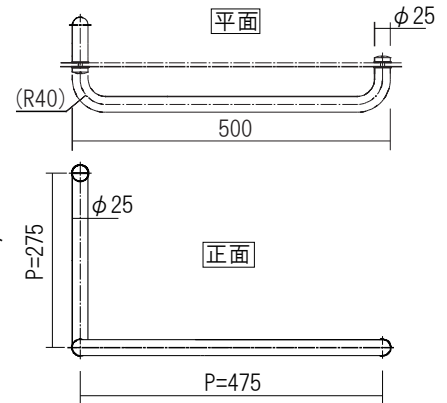

テンパードアハンドル

浴室のガラス扉などに使用されるドアハンドルです。すべての金属部品にステンレスを使用しているため、錆びに対して非常に強い商品です。同じ長さのハンドルの組み合わせによる長さ違いの対応も可能です。

材質：ステンレス
対応扉厚：6~12mm

品名：テンパードアハンドルL型, I型

品番	仕上げ/色調	仕様	定価
610-901	ヘアライン	L型	¥8,200
610-902		I型	¥9,200

同梱ねじ：M6×40 なべ小ねじ 1本(L型), 2本(I型)
M4×8 丸皿小ねじ 2本(L型), 4本(I型)
平ワッシャー 6枚(L型), 4枚(I型)
ばね座金 1枚(L型)
パッキン 6枚(L型), 4枚(I型)
防水ポリチューブ 3個(L型), 2個(I型)

取付金具一式

L型

Accessories

風呂蓋フック

入浴時に風呂蓋を立てかけておくためのフックです。上側のフックが上下にスライドするため、風呂蓋の収納が容易です。