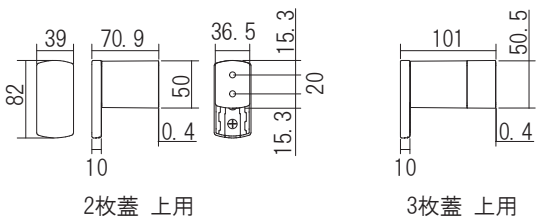

風呂蓋フック

入浴時に風呂蓋を立てかけておくためのフックです。上側のフックが上下にスライドするため、風呂蓋の収納が容易です。

材質：合成樹脂

品名：風呂蓋フック

品番	仕上げ/色調	仕様	定価
610-910	ホワイト	2枚蓋用	¥3,300
610-911		3枚蓋用	¥4,600

同梱ねじ

2枚蓋用：4×30 トラストピンねじ6本
3枚蓋用：4×60 トラストピンねじ6本