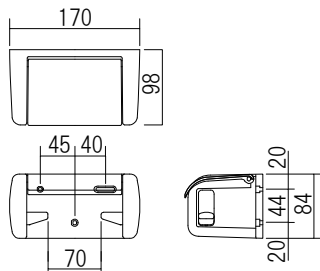

ワンタッチペーパーホルダー + ドライバー

ワンタッチでトイレットペーパーの交換が可能な一般家庭向けのペーパーホルダーです。トイレットペーパーを片手で着脱でき、高齢者や子供でも簡単に着脱出来ます。

材質：合成樹脂

品名：ワンタッチペーパーホルダー

品番	仕上げ/色調	仕様	定価
610-201	ホワイ		¥810
610-202	アイボリー		¥810
610-203	ピンク		¥810
610-204	ホワイ	ワンハンドカット	¥1,600

同梱ねじ：4×30トラスタッピンねじ 3本

ホワイ

アイボリー

棚付きタオル掛け + ドライバー

天然木を使用しており、風合いあるシンプルデザインの棚付きタオル掛けです。一般家庭からホテル・マンションまで、幅広くご使用いただけます。

材質：<棚> 天然木 <タオル掛け> ステンレス
<ブラケット> ステンレス

品名：棚付きタオル掛け

品番	仕上げ/色調	定価
620-030	ライト	¥6,000
620-031	ミドル	¥6,000
620-032	ホワイ	¥6,000

品番	仕上げ/色調	棚幅(mm)	定価
620-001	ライト	280	¥4,600
620-002	ミドル		¥4,600
620-003	ホワイ		¥4,600
620-007	ライト	330	¥4,700
620-008	ミドル		¥4,700
620-009	ホワイ		¥4,700
620-013	ライト	613	¥8,500
620-014	ミドル		¥8,500
620-015	ホワイ		¥8,500