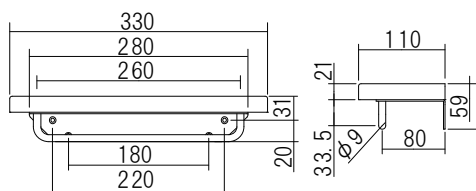

棚付きタオル掛け + ドライバー

天然木を使用しており、風合いあるシンプルデザインの棚付きタオル掛けです。一般家庭からホテル・マンションまで、幅広くご使用いただけます。

材質：<棚> 天然木 <タオル掛け> ステンレス
<ブラケット> ステンレス

品名：棚付きタオル掛け

品番	仕上げ/色調	定価
620-030	ライト	¥6,000
620-031	ミドル	¥6,000
620-032	ホワイ	¥6,000

同梱ねじ：4×40皿タッピンねじ 4本

ライト

棚 + 受注生産

天然木を使用しており、風合いあるシンプルデザインの小物置きに最適な棚です。一般家庭からホテル・マンションまで、幅広くご使用いただけます。

材質：<棚> 天然木 <ブラケット> ステンレス

品名：棚

品番	仕上げ/色調	棚幅(mm)	定価
620-001	ライト	280	¥4,600
620-002	ミドル		¥4,600
620-003	ホワイ		¥4,600
620-007	ライト	330	¥4,700
620-008	ミドル		¥4,700
620-009	ホワイ		¥4,700
620-013	ライト	613	¥8,500
620-014	ミドル		¥8,500
620-015	ホワイ		¥8,500

同梱ねじ：4×40皿タッピンねじ 4本(棚幅280, 330)
8本(棚幅613)