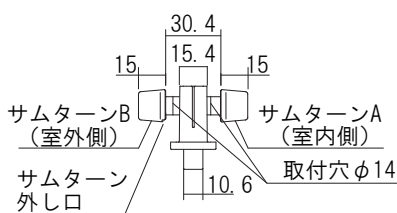

同梱ねじ：M4 平なべ小ねじ 4本

※ケースブラックは、仕上げがブラックのみです
その他の色は、ケースはシルバーになります

解錠時

施錠時

シルバー

ブラック

ケース

パールホワイト