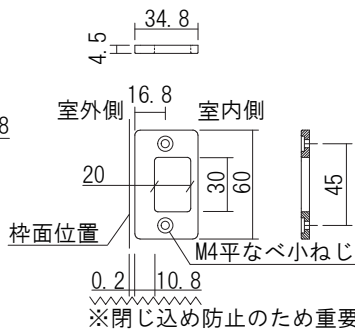

パールホワイト

Sホワイト

シルバー

ブラック

サムターン

タオル棚

浴室 可 ⊕ ドライバー

シンプルで清潔感あふれる浴室等のタオル棚です。

材質：<バー> ステンレス
<ブラケット部> 合成樹脂

品名：タオル棚

品番	仕上げ/色調	取付ピッチ(mm)	定価
610-111	ホワイト	350	¥1,040
610-121		400	¥1,220

同梱ねじ：4×30 なべタッピンねじ 4本