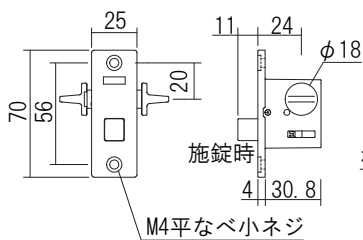

パールホワイト

Sホワイト

シルバー

ブラック

サムターン

タオル棚

浴室 可 ⊕ ドライバー

シンプルで清潔感あふれる浴室等のタオル棚です。

材質：<バー> ステンレス
<ブラケット部> 合成樹脂

品名：タオル棚

品番	仕上げ/色調	取付ピッチ(mm)	定価
610-111	ホワイト	350	¥1,040
610-121		400	¥1,220

同梱ねじ：4×30 なべタッピンねじ 4本