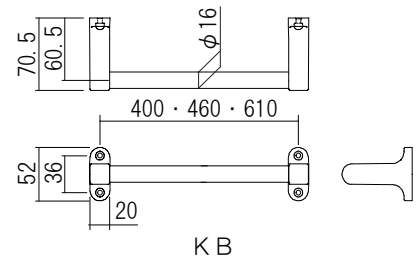

浴室
可 ⊕
ドライバー

タオル掛け

浴室や洗面所向けのタオル掛けです。
バーが細いTB、バーが太いKBがあります。

材質：<ブラケット> 合成樹脂
<バー> ステンレス

品名：タオル掛けTB（バーφ12.7mm）

品番	仕上げ/色調	取付ピッチ(mm)	定価
610-011	ホワイト	350	¥360
610-012		400	¥360

同梱ねじ：4×20 なべタッピンねじ 4本

品名：タオル掛けKB（バーφ16mm）

品番	仕上げ/色調	取付ピッチ(mm)	定価
610-021	ホワイト	400	¥380
610-022	クローム		¥930
610-023	ホワイト	460	¥400
610-024	クローム		¥950
610-025	ホワイト	610	¥450
610-026	クローム		¥1,000

同梱ねじ：

ホワイト 4×25 なべタッピンねじ 4本

クローム 4×25 バインドタッピンねじ 4本

K B

フック付タオル掛け

浴室
可 ⊕
ドライバー
受注
生産

浴室や洗面所向けのフック付きタオル掛けです。
バーは角型でタオルが落ちにくくなっています。
取付ネジが見えないデザインです。

材質：<ブラケット> 合成樹脂
<バー> ステンレス

品名：フック付タオル掛け（バー 20×10 mm）

品番	仕上げ/色調	取付ピッチ(mm)	定価
610-013	ホワイトグレー	400	¥1,220
610-014	クロームメッキ		¥2,400

同梱ねじ：4×30 トラストタッピンねじ 4本