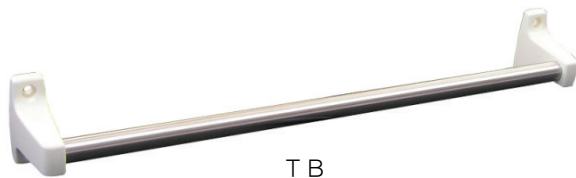

浴室  
可 ⊕  
ドライバー

## タオル掛け

浴室や洗面所向けのタオル掛けです。  
バーが細いTB、バーが太いKBがあります。

材質：<ブラケット> 合成樹脂  
<バー> ステンレス

品名：タオル掛けTB（バーφ12.7mm）

品番	仕上げ/色調	取付ピッチ(mm)	定価
610-011	ホワイト	350	¥360
610-012		400	¥360

同梱ねじ：4×20 なべタッピンねじ 4本

品名：タオル掛けKB（バーφ16mm）

品番	仕上げ/色調	取付ピッチ(mm)	定価
610-021	ホワイト	400	¥380
610-022	クローム		¥930
610-023	ホワイト	460	¥400
610-024	クローム		¥950
610-025	ホワイト	610	¥450
610-026	クローム		¥1,000

同梱ねじ：

ホワイト 4×25 なべタッピンねじ 4本

クローム 4×25 バインドタッピンねじ 4本

T B

K B ホワイト

## フック付タオル掛け

浴室  
可 ⊕  
ドライバー  
受注  
生産

浴室や洗面所向けのフック付きタオル掛けです。  
バーは角型でタオルが落ちにくくなっています。  
取付ネジが見えないデザインです。

材質：<ブラケット> 合成樹脂  
<バー> ステンレス

品名：フック付タオル掛け（バー 20×10 mm）

品番	仕上げ/色調	取付ピッチ(mm)	定価
610-013	ホワイトグレー	400	¥1,220
610-014	クロームメッキ		¥2,400