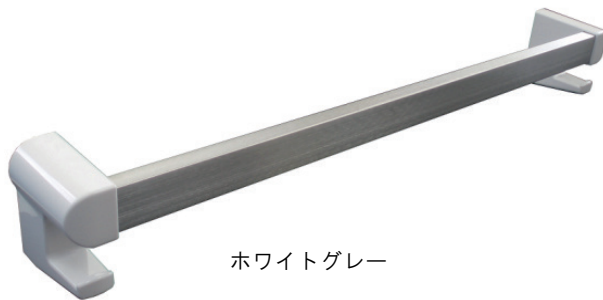

浴室
可 ⊕
ドライバー

タオル掛け

浴室や洗面所向けのタオル掛けです。
バーが細いTB、バーが太いKBがあります。

材質：<ブラケット> 合成樹脂
<バー> ステンレス

品名：タオル掛けTB（バーφ12.7mm）

品番	仕上げ/色調	取付ピッチ(mm)	定価
610-011	ホワイト	350	¥360
610-012		400	¥360

同梱ねじ：4×20 なべタッピンねじ 4本

品名：タオル掛けKB（バーφ16mm）

品番	仕上げ/色調	取付ピッチ(mm)	定価
610-021	ホワイト	400	¥380
610-022	クローム		¥930
610-023	ホワイト	460	¥400
610-024	クローム		¥950
610-025	ホワイト	610	¥450
610-026	クローム		¥1,000

同梱ねじ：

ホワイト 4×25 なべタッピンねじ 4本

クローム 4×25 バインドタッピンねじ 4本

ホワイトグレー

フック付タオル掛け

浴室
可 ⊕
ドライバー
受注
生産

浴室や洗面所向けのフック付きタオル掛けです。
バーは角型でタオルが落ちにくくなっています。
取付ネジが見えないデザインです。

材質：<ブラケット> 合成樹脂
<バー> ステンレス

品名：フック付タオル掛け（バー 20×10 mm）

品番	仕上げ/色調	取付ピッチ(mm)	定価
610-013	ホワイトグレー	400	¥1,220
610-014	クロームメッキ		¥2,400

同梱ねじ：4×30 トラストタッピンねじ 4本