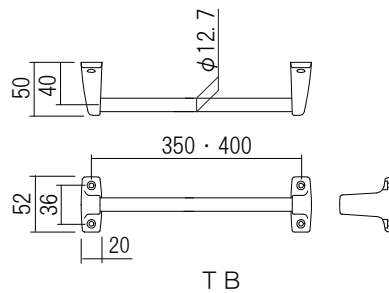

浴室
可 ⊕
ドライバー

タオル掛け

浴室や洗面所向けのタオル掛けです。
バーが細いTB、バーが太いKBがあります。

材質：<ブラケット> 合成樹脂
<バー> ステンレス

品名：タオル掛けTB（バーφ12.7mm）

品番	仕上げ/色調	取付ピッチ(mm)	定価
610-011	ホワイト	350	¥360
610-012		400	¥360

同梱ねじ：4×20 なべタッピンねじ 4本

品名：タオル掛けKB（バーφ16mm）

品番	仕上げ/色調	取付ピッチ(mm)	定価
610-021	ホワイト	400	¥380
610-022	クローム		¥930
610-023	ホワイト	460	¥400
610-024	クローム		¥950
610-025	ホワイト	610	¥450
610-026	クローム		¥1,000

同梱ねじ：

ホワイト 4×25 なべタッピンねじ 4本

クローム 4×25 バインドタッピンねじ 4本

T B

フック付タオル掛け

浴室
可 ⊕
ドライバー
受注
生産

浴室や洗面所向けのフック付きタオル掛けです。
バーは角型でタオルが落ちにくくなっています。
取付ネジが見えないデザインです。

材質：<ブラケット> 合成樹脂
<バー> ステンレス

品名：フック付タオル掛け（バー 20×10 mm）

品番	仕上げ/色調	取付ピッチ(mm)	定価
610-013	ホワイトグレー	400	¥1,220
610-014	クロームメッキ		¥2,400

同梱ねじ：4×30 トラストタッピンねじ 4本