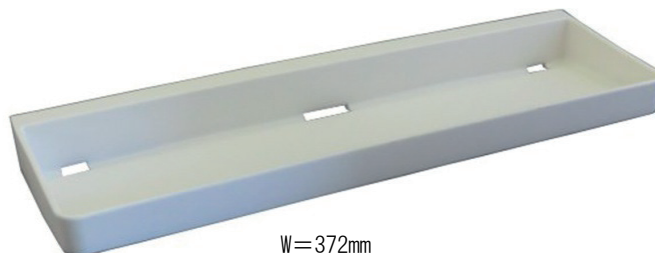

PP棚

浴室可 ⊕
ドライバー

リサイクルのし易いPP材を使用した、浴室や洗面用の棚です。用途に応じた横幅190mmと372mmの2種類のサイズを用意しました。

材質：合成樹脂

品名：PP棚

| 品番 | 仕上げ/色調 | 幅(mm) | 定価 |
|---------|--------|-------|--------|
| 610-351 | ホワイト | 190 | ¥650 |
| 610-352 | | 372 | ¥1,050 |

同梱ねじ：4×35 トラストタッピンねじ 2本
取付用ダボ 2個付き

品名：PP棚用ダボセット
(取付ねじ付き)

| | | |
|---------|------|------|
| 610-308 | 2個入り | ¥100 |
|---------|------|------|

W=190mm

W=372mm

収納棚

浴室可 ⊕
ドライバー

美しいデザインと色合いの収納棚です。浴室等の壁面に取り付けて小物を収納する棚としてご利用いただけます。

材質：合成樹脂

品名：収納棚

| 品番 | 仕上げ/色調 | カバー | 定価 |
|---------|--------|---------|--------|
| 610-301 | クリアー | クロームメッキ | ¥1,900 |
| 610-304 | ホワイト | なし | ¥1,220 |
| 610-305 | ダークグレー | なし | ¥1,260 |

同梱ねじ：4×25 トラストタッピンねじ 2本
取付用ダボ 2個付き

品名：収納棚用ダボセット
(取付ねじ付き)

| | | |
|---------|------|------|
| 610-359 | 2個入り | ¥100 |
|---------|------|------|

クリアー+クロームメッキ

ホワイト

ダークグレー

トレーフック

浴室可 道具不要

収納棚や既存の洗面台にワンタッチで取付けできるフックです。ヒゲソリなどをひっかけるフックとしてご使用ください。