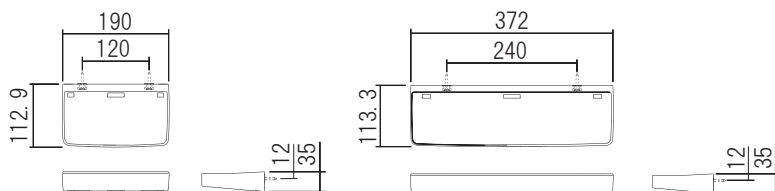

PP棚

浴室可 ⊕
ドライバー

リサイクルのし易いPP材を使用した、浴室や洗面用の棚です。用途に応じた横幅190mmと372mmの2種類のサイズを用意しました。

材質：合成樹脂

品名：PP棚

| 品番 | 仕上げ/色調 | 幅(mm) | 定価 |
|---------|--------|-------|--------|
| 610-351 | ホワイト | 190 | ¥650 |
| 610-352 | | 372 | ¥1,050 |

同梱ねじ：4×35 トラストタッピンねじ 2本
取付用ダボ 2個付き

品名：PP棚用ダボセット
(取付ねじ付き)

| | | |
|---------|------|------|
| 610-308 | 2個入り | ¥100 |
|---------|------|------|

W=190mm

W=372mm

収納棚

浴室可 ⊕
ドライバー

美しいデザインと色合いの収納棚です。浴室等の壁面に取り付けて小物を収納する棚としてご利用いただけます。