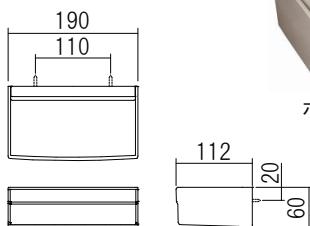

品名：収納棚用ダボセット
(取付ねじ付き)

| | | |
|---------|------|------|
| 610-359 | 2個入り | ¥100 |
|---------|------|------|

クリアー+クロームメッキ

ホワイト

ダークグレー

トレーフック

浴室可 道具不要

収納棚や既存の洗面台にワンタッチで取付けできるフックです。ヒゲソリなどをひっかけるフックとしてご使用ください。