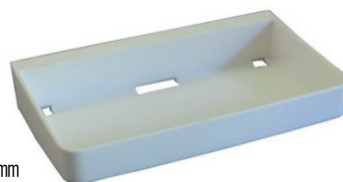

PP棚

浴室可 ⊕
ドライバー

リサイクルのし易いPP材を使用した、浴室や洗面用の棚です。用途に応じた横幅190mmと372mmの2種類のサイズを用意しました。

材質：合成樹脂

品名：PP棚

| 品番 | 仕上げ/色調 | 幅(mm) | 定価 |
|---------|--------|-------|--------|
| 610-351 | ホワイト | 190 | ¥650 |
| 610-352 | | 372 | ¥1,050 |

同梱ねじ：4×35 トラストタッピンねじ 2本
取付用ダボ 2個付き

品名：PP棚用ダボセット
(取付ねじ付き)

| | | |
|---------|------|------|
| 610-308 | 2個入り | ¥100 |
|---------|------|------|

W=190mm

W=372mm

収納棚

浴室可 ⊕
ドライバー

美しいデザインと色合いの収納棚です。浴室等の壁面に取り付けて小物を収納する棚としてご利用いただけます。

材質：合成樹脂

品名：収納棚

| 品番 | 仕上げ/色調 | カバー | 定価 |
|---------|--------|---------|--------|
| 610-301 | クリアー | クロームメッキ | ¥1,900 |
| 610-304 | ホワイト | なし | ¥1,220 |
| 610-305 | ダークグレー | なし | ¥1,260 |

同梱ねじ：4×25 トラストタッピンねじ 2本
取付用ダボ 2個付き