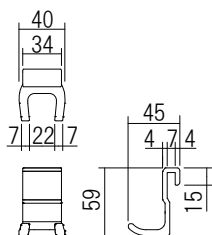

トレーフック

浴室可 道具不要

収納棚や既存の洗面台にワンタッチで取付けできるフックです。ヒゲソリなどをひっかけるフックとしてご使用ください。

材質：合成樹脂

品名：トレーフック

品番	仕上げ/色調	定価
610-001	クリアー	¥70

使用例