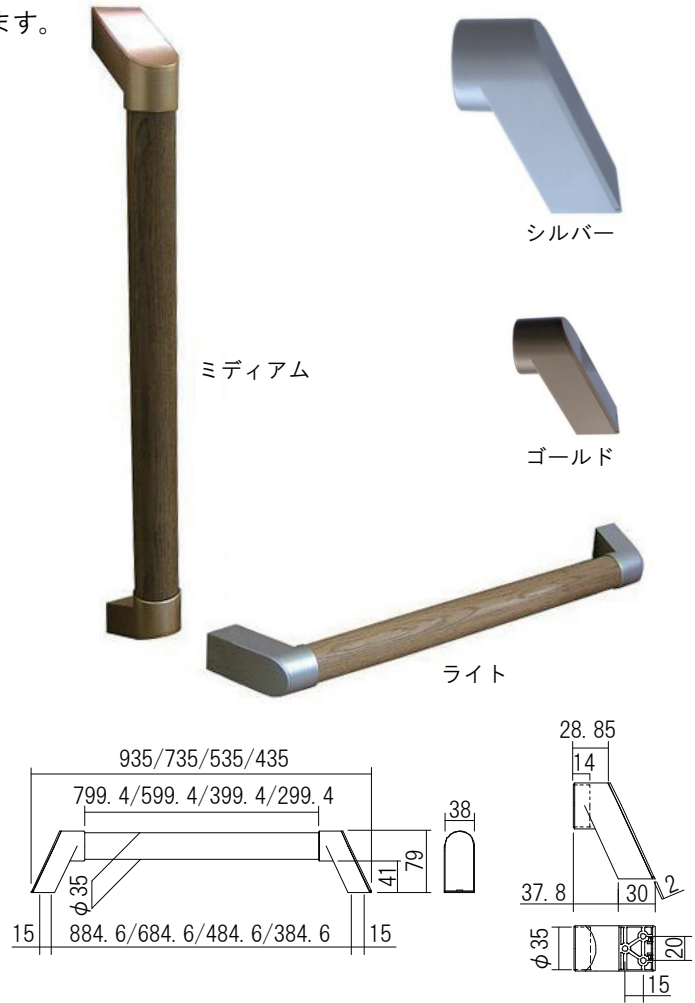

丸棒手摺  **ドライバー**

モダンタイプの手摺シリーズです。  
用途や場所に合わせて形状と長さを選択できます。

**NE型(立上がり・歩行補助手摺)**

材質：＜手摺＞天然木  
＜ブラケット＞亜鉛ダイカスト、合成樹脂

品名：NE型丸棒手摺セット

品番	仕上げ/色調 (手摺・ブラケット)	長さ (mm)	定価
853-043	ライト・シルバー	435	¥4,900
853-045	ライト・ゴールド		¥4,900
853-044	ミディアム・シルバー		¥4,900
853-042	ミディアム・ゴールド		¥4,900
853-063	ライト・シルバー	535	¥5,900
853-065	ライト・ゴールド		¥5,900
853-064	ミディアム・シルバー		¥5,900
853-062	ミディアム・ゴールド		¥5,900
853-083	ライト・シルバー	735	¥6,900
853-085	ライト・ゴールド		¥6,900
853-084	ミディアム・シルバー		¥6,900
853-082	ミディアム・ゴールド		¥6,900
853-093	ライト・シルバー	935	¥7,900
853-095	ライト・ゴールド		¥7,900
853-094	ミディアム・シルバー		¥7,900
853-092	ミディアム・ゴールド		¥7,900

同梱ねじ：4×40 なべタッピンねじ 6本

品名：NE型ブラケットのみ (2ケセット)

品番	仕上げ/色調	定価
860-042	シルバー	¥2,400
860-043	ゴールド	¥2,400

同梱ねじ：4×40 なべタッピンねじ 6本

**NI型(立上がり・歩行補助手摺)**

材質：＜手摺＞天然木  
＜ブラケット＞亜鉛ダイカスト、合成樹脂

品名：NI型丸棒手摺セット

品番	仕上げ/色調 (手摺・ブラケット)	長さ (mm)	定価
854-043	ライト・シルバー	400	¥4,900
854-045	ライト・ゴールド		¥4,900
854-044	ミディアム・シルバー		¥4,900
854-042	ミディアム・ゴールド		¥4,900
854-063	ライト・シルバー	600	¥5,900
854-065	ライト・ゴールド		¥5,900
854-064	ミディアム・シルバー		¥5,900
854-062	ミディアム・ゴールド		¥5,900
854-083	ライト・シルバー	800	¥6,900
854-085	ライト・ゴールド		¥6,900
854-084	ミディアム・シルバー		¥6,900
854-082	ミディアム・ゴールド		¥6,900

同梱ねじ：4×40 なべタッピンねじ 8本

品名：NI型ブラケットのみ (2ケセット)

品番	仕上げ/色調	定価
860-052	シルバー	¥2,400
860-053	ゴールド	¥2,400

同梱ねじ：4×40 なべタッピンねじ 8本

※フリージョイント・リングジョイントを組み合わせる事により、階段から廊下など用途に応じた接続が可能です。