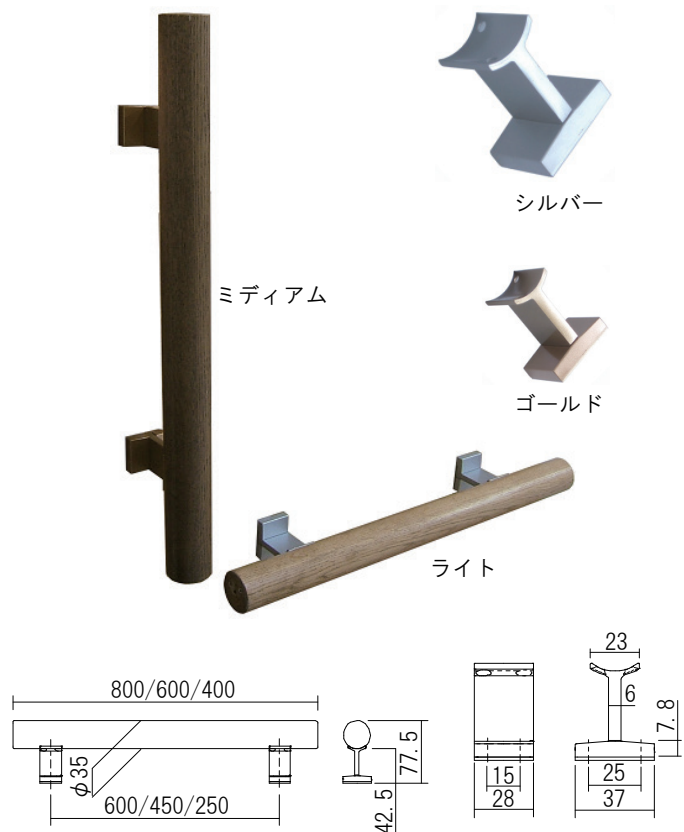

丸棒手摺  **ドライバー**

モダンタイプの手摺シリーズです。  
用途や場所に合わせて形状と長さを選択できます。

**NE型(立上がり・歩行補助手摺)**

材質：＜手摺＞天然木  
＜ブラケット＞亜鉛ダイカスト、合成樹脂

品名：NE型丸棒手摺セット

品番	仕上げ/色調 (手摺・ブラケット)	長さ (mm)	定価
853-043	ライト・シルバー	435	¥4,900
853-045	ライト・ゴールド		¥4,900
853-044	ミディアム・シルバー		¥4,900
853-042	ミディアム・ゴールド		¥4,900
853-063	ライト・シルバー	535	¥5,900
853-065	ライト・ゴールド		¥5,900
853-064	ミディアム・シルバー		¥5,900
853-062	ミディアム・ゴールド		¥5,900
853-083	ライト・シルバー	735	¥6,900
853-085	ライト・ゴールド		¥6,900
853-084	ミディアム・シルバー		¥6,900
853-082	ミディアム・ゴールド		¥6,900
853-093	ライト・シルバー	935	¥7,900
853-095	ライト・ゴールド		¥7,900
853-094	ミディアム・シルバー		¥7,900
853-092	ミディアム・ゴールド		¥7,900

同梱ねじ：4×40 なべタッピンねじ 6本

品名：NE型ブラケットのみ (2ケセット)

品番	仕上げ/色調	定価
860-042	シルバー	¥2,400
860-043	ゴールド	¥2,400

同梱ねじ：4×40 なべタッピンねじ 6本

**NI型(立上がり・歩行補助手摺)**

材質：＜手摺＞天然木  
＜ブラケット＞亜鉛ダイカスト、合成樹脂

品名：NI型丸棒手摺セット

品番	仕上げ/色調 (手摺・ブラケット)	長さ (mm)	定価
854-043	ライト・シルバー	400	¥4,900
854-045	ライト・ゴールド		¥4,900
854-044	ミディアム・シルバー		¥4,900
854-042	ミディアム・ゴールド		¥4,900
854-063	ライト・シルバー	600	¥5,900
854-065	ライト・ゴールド		¥5,900
854-064	ミディアム・シルバー		¥5,900
854-062	ミディアム・ゴールド		¥5,900
854-083	ライト・シルバー	800	¥6,900
854-085	ライト・ゴールド		¥6,900
854-084	ミディアム・シルバー		¥6,900
854-082	ミディアム・ゴールド		¥6,900

同梱ねじ：4×40 なべタッピンねじ 8本

品名：NI型ブラケットのみ (2ケセット)

品番	仕上げ/色調	定価
860-052	シルバー	¥2,400
860-053	ゴールド	¥2,400

同梱ねじ：4×40 なべタッピンねじ 8本

※フリージョイント・リングジョイントを組み合わせる事により、階段から廊下など用途に応じた接続が可能です。