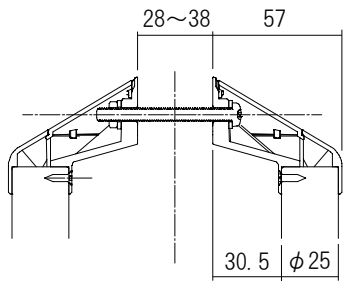

大型取手 対応扉厚
28~38mm ⊕
ドライバー

握り部がφ25mmとスマートな大型取手です。
握り棒はステンレス製と天然木製を用意しております。
高齢者でも使いやすい引戸用の取手です。

材 質：＜手すり棒＞ ステンレス、天然木
＜ブラケット＞ 亜鉛ダイカスト
＜カバー＞ 合成樹脂

対応扉厚：33~38mm、28~33mm

品名：大型取手

品 番	対応 扉厚(mm)	握り部		色 調	定 価
		材 質	仕 上 げ		
861-325S	33~38	ステンレス	ヘアライン	生地	¥7,300
861-325K		天然木	ウレタン塗装	ダーク	¥6,000
861-325C		天然木	ウレタン塗装	ミドル	¥6,000
861-325F		天然木	ウレタン塗装	ライト	¥6,000
862-325S	28~33	ステンレス	ヘアライン	生地	¥7,300
862-325K		天然木	ウレタン塗装	ダーク	¥6,000
862-325C		天然木	ウレタン塗装	ミドル	¥6,000
862-325F		天然木	ウレタン塗装	ライト	¥6,000

同梱ねじ：M6×60又はM6×55 なべ小ねじ 2本
M6 ナット3種 2個、M6 平座金 2枚、M6 ばね座金 2枚

ブラケット仕上げ：＜ブラケット＞ サテンシルバー
＜カバー＞ ニッケルメッキ+クリア

ミドル ヘアライン ダーク ライト

A-A断面