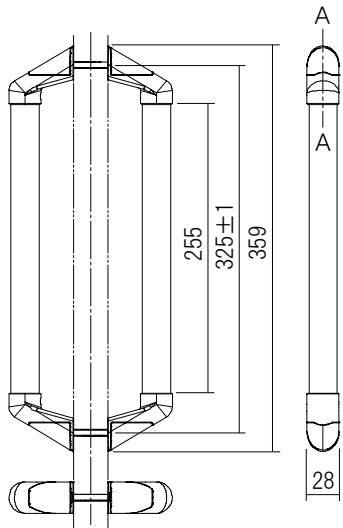

大型取手 対応扉厚
28~38mm ⊕
ドライバー

握り部がφ25mmとスマートな大型取手です。
握り棒はステンレス製と天然木製を用意しております。
高齢者でも使いやすい引戸用の取手です。

材 質：＜手すり棒＞ ステンレス、天然木
＜ブラケット＞ 亜鉛ダイカスト
＜カバー＞ 合成樹脂

対応扉厚：33~38mm、28~33mm

品名：大型取手

品 番	対応 扉厚(mm)	握り部		色 調	定 価
		材 質	仕 上 げ		
861-325S	33~38	ステンレス	ヘアライン	生地	¥7,300
861-325K		天然木	ウレタン塗装	ダーク	¥6,000
861-325C		天然木	ウレタン塗装	ミドル	¥6,000
861-325F		天然木	ウレタン塗装	ライト	¥6,000
862-325S	28~33	ステンレス	ヘアライン	生地	¥7,300
862-325K		天然木	ウレタン塗装	ダーク	¥6,000
862-325C		天然木	ウレタン塗装	ミドル	¥6,000
862-325F		天然木	ウレタン塗装	ライト	¥6,000

同梱ねじ：M6×60又はM6×55 なべ小ねじ 2本
M6 ナット3種 2個、M6 平座金 2枚、M6 ばね座金 2枚

ブラケット仕上げ：＜ブラケット＞ サテンシルバー
＜カバー＞ ニッケルメッキ+クリア

ミドル ヘアライン ダーク ライト

A-A断面