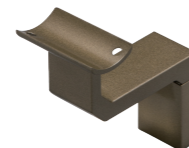

収納金物・手摺

ハンガーパイプセット用ブラケット

品番	品名	仕上げ/色調	価格(税込)
P1-331	エンドブラケット	塗装マット調シルバー	¥1,650
P2-331	中間ブラケット	塗装マット調シルバー	¥1,650

同梱ねじ:M4×20 皿小ねじ 1本

注記：エンドブラケットは左右兼用で1個の価格です。

エンドブラケット

※ 写真はイメージです。  
パイプは付属しません。

NL型ブラケットセット (2個セット)

品番	仕上げ/色調	価格(税込)
860-072	塗装シルバー	¥2,640
860-073	塗装ゴールド	¥2,640

同梱ねじ:4×40 なベタッピンねじ 8本  
3.5×20 丸皿タッピンねじ 4本

塗装シルバー

塗装ゴールド

NE型ブラケットセット (2個セット)

品番	仕上げ/色調	価格(税込)
860-042	塗装シルバー	¥2,640
860-043	塗装ゴールド	¥2,640
860-044	塗装ブラック	¥3,960

同梱ねじ:4×40 なベタッピンねじ 6本  
3.5×20 なベタッピンねじ 4本

塗装シルバー

塗装ゴールド

塗装ブラック

NI型玄関ブラケットセット (2個セット)

品番	仕上げ/色調	価格(税込)
860-062	塗装シルバー	¥2,640
860-063	塗装ゴールド	¥2,640
860-064	塗装ブラック	¥3,960

同梱ねじ:4×40 なベタッピンねじ 8本  
3.5×20 なベタッピンねじ 4本