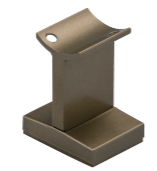

塗装シルバー

塗装ゴールド

塗装ブラック

NI型ブラケットセット (2個セット)

品番	仕上げ/色調	価格(税込)
860-052	塗装シルバー	¥2,640
860-053	塗装ゴールド	¥2,640

同梱ねじ:4×40 なベタッピンねじ 8本  
3.5×20 丸皿タッピンねじ 4本

塗装シルバー

塗装ゴールド

Lever Handles

Door Parts

Sliding Door Parts

Accessories

Cabinet Parts・Handrail

Euro Series

Aftermarket Parts