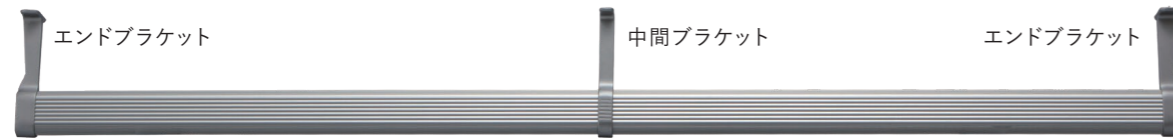

収納金物・手摺

ハンガーパイプセット用ブラケット

品番	品名	仕上げ/色調	価格(税込)
P1-331	エンドブラケット	塗装マット調シルバー	¥1,650
P2-331	中間ブラケット	塗装マット調シルバー	¥1,650

同梱ねじ:M4×20 皿小ねじ 1本

注記：エンドブラケットは左右兼用で1個の価格です。

エンドブラケット

※ 写真はイメージです。  
パイプは付属しません。

NL型ブラケットセット (2個セット)

品番	仕上げ/色調	価格(税込)
860-072	塗装シルバー	¥2,640
860-073	塗装ゴールド	¥2,640

同梱ねじ:4×40 なベタッピンねじ 8本  
3.5×20 丸皿タッピンねじ 4本

塗装シルバー

塗装ゴールド

NE型ブラケットセット (2個セット)

品番	仕上げ/色調	価格(税込)
860-042	塗装シルバー	¥2,640
860-043	塗装ゴールド	¥2,640
860-044	塗装ブラック	¥3,960