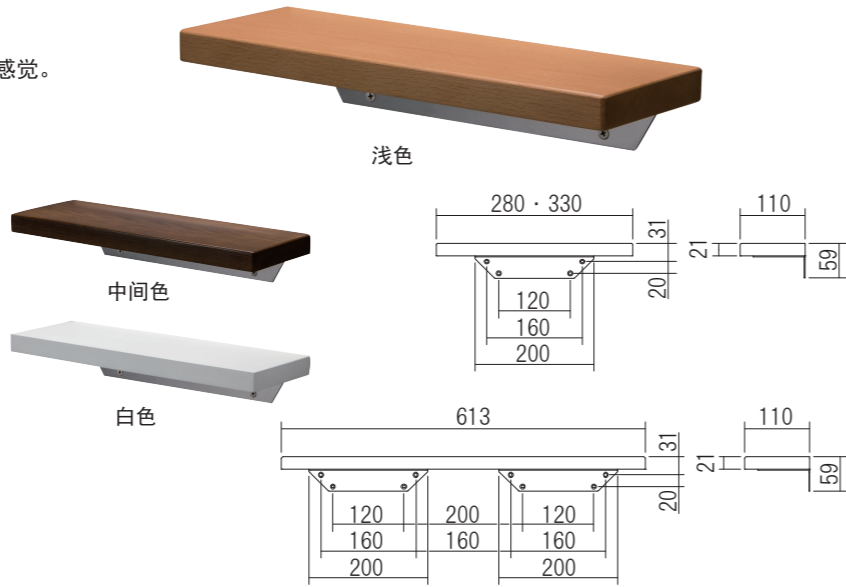

带置物板毛巾架

- 用于洗手间和厕所的带架子的毛巾架。
- 用途广泛,从独立住宅到酒店和公寓。
- 方便存放智能手机和其他小物品的架子。
- 架子采用天然木材制成,给人一种奢华和平静的感觉。
- 有3种颜色可供选择,易于与周围空间搭配。

材质:〈置物板〉天然木
〈毛巾架,托架〉不锈钢

品名:带置物板毛巾架

商品番号	表面处理/色调
620-030	浅色
620-031	中间色
620-032	白色

配套螺丝:4×40 沉头自攻钉 4个

置物板

- 此搁板非常适合存放小物品。
- 用途广泛,从独立住宅到酒店和公寓。
- 架子采用天然木材制成,给人一种奢华和平静的感觉。
- 有3种颜色可供选择,易于与周围空间搭配。

材质:〈置物板〉天然木
〈托架〉不锈钢

品名:置物板

商品番号	板宽 (mm)	表面处理/色调
620-001	280	浅色
620-002		中间色
620-003		白色
620-007	330	浅色
620-008		中间色
620-009		白色
620-013	613	浅色
620-014		中间色
620-015		白色

配套螺丝:4×40 沉头自攻钉
〈板宽:280, 330〉4个
〈板宽:613〉8个

毛巾架

- 浴室、盥洗室等处使用的毛巾架。
- 用于商务酒店。
- 简单干净的设计。
- 有350mm和400mm两种宽度可供选择。

材质:〈托架〉合成树脂
〈晾衣杆〉不锈钢

毛巾架

商品番号	安装螺距 (mm)	表面处理/色调
610-111	350	白色
610-112		黑色
610-121	400	白色
610-122		黑色

配套螺丝:4×30 盘头自攻钉 4个

毛巾架

- 浴室、盥洗室使用的毛巾架。
- 棒材厚度有TB、KB两种。
- 您可以选择三种类型的支架:白色、黑色和豪华镀铬。

材质:〈托架〉合成树脂
〈晾衣杆〉不锈钢

品名:毛巾架 TB (晾衣杆 φ12.7mm)

商品番号	安装螺距 (mm)	表面处理/色调
610-011	350	白色
610-015		黑色
610-017		镀铬
610-012	400	白色
610-016		黑色
610-018		镀铬