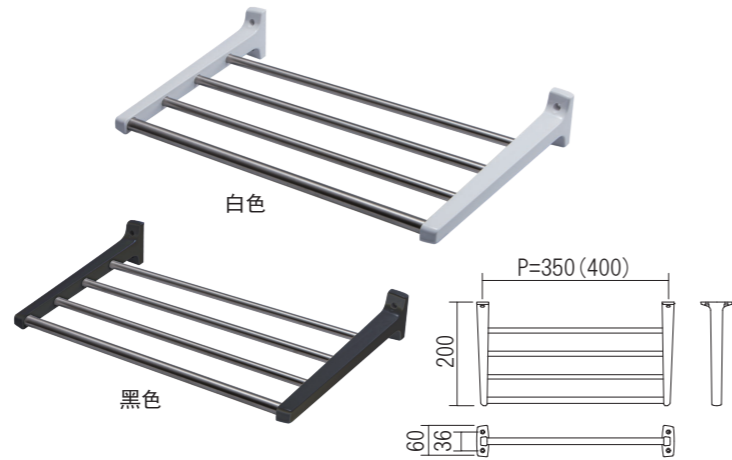

带置物板毛巾架

- 用于洗手间和厕所的带架子的毛巾架。
- 用途广泛,从独立住宅到酒店和公寓。
- 方便存放智能手机和其他小物品的架子。
- 架子采用天然木材制成,给人一种奢华和平静的感觉。
- 有3种颜色可供选择,易于与周围空间搭配。

材质:〈置物板〉天然木
〈毛巾架,托架〉不锈钢

品名:带置物板毛巾架

商品番号	表面处理/色调
620-030	浅色
620-031	中间色
620-032	白色

配套螺丝:4×40 沉头自攻钉 4个

置物板

- 此搁板非常适合存放小物品。
- 用途广泛,从独立住宅到酒店和公寓。
- 架子采用天然木材制成,给人一种奢华和平静的感觉。
- 有3种颜色可供选择,易于与周围空间搭配。

材质:〈置物板〉天然木
〈托架〉不锈钢

品名:置物板

商品番号	板宽 (mm)	表面处理/色调
620-001	280	浅色
620-002		中间色
620-003		白色
620-007	330	浅色
620-008		中间色
620-009		白色
620-013	613	浅色
620-014		中间色
620-015		白色

配套螺丝:4×40 沉头自攻钉
〈板宽:280, 330〉4个
〈板宽:613〉8个

毛巾架

- 浴室、盥洗室等处使用的毛巾架。
- 用于商务酒店。
- 简单干净的设计。
- 有350mm和400mm两种宽度可供选择。

材质:〈托架〉合成树脂
〈晾衣杆〉不锈钢

毛巾架

商品番号	安装螺距 (mm)	表面处理/色调
610-111	350	白色
610-112		黑色
610-121	400	白色
610-122		黑色

配套螺丝:4×30 盘头自攻钉 4个

毛巾架

- 浴室、盥洗室使用的毛巾架。
- 棒材厚度有TB、KB两种。
- 您可以选择三种类型的支架:白色、黑色和豪华镀铬。

材质:〈托架〉合成树脂
〈晾衣杆〉不锈钢

品名:毛巾架 TB (晾衣杆 φ12.7mm)

商品番号	安装螺距 (mm)	表面处理/色调
610-011	350	白色
610-015		黑色
610-017		镀铬
610-012	400	白色
610-016		黑色
610-018		镀铬