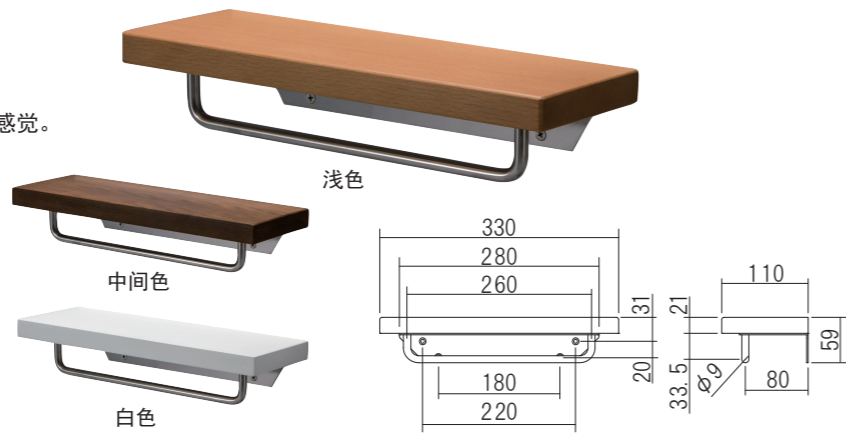

带置物板毛巾架

- 用于洗手间和厕所的带架子的毛巾架。
- 用途广泛,从独立住宅到酒店和公寓。
- 方便存放智能手机和其他小物品的架子。
- 架子采用天然木材制成,给人一种奢华和平静的感觉。
- 有3种颜色可供选择,易于与周围空间搭配。

材质:〈置物板〉天然木
〈毛巾架,托架〉不锈钢

品名:带置物板毛巾架

商品番号	表面处理/色调
620-030	浅色
620-031	中间色
620-032	白色

配套螺丝:4×40 沉头自攻钉 4个

置物板

- 此搁板非常适合存放小物品。
- 用途广泛,从独立住宅到酒店和公寓。
- 架子采用天然木材制成,给人一种奢华和平静的感觉。
- 有3种颜色可供选择,易于与周围空间搭配。

材质:〈置物板〉天然木
〈托架〉不锈钢

品名:置物板

商品番号	板宽 (mm)	表面处理/色调
620-001	280	浅色
620-002		中间色
620-003		白色
620-007	330	浅色
620-008		中间色
620-009		白色
620-013	613	浅色
620-014		中间色
620-015		白色

配套螺丝:4×40 沉头自攻钉
〈板宽:280, 330〉4个
〈板宽:613〉8个

毛巾架

- 浴室、盥洗室等处使用的毛巾架。
- 用于商务酒店。
- 简单干净的设计。
- 有350mm和400mm两种宽度可供选择。

材质:〈托架〉合成树脂
〈晾衣杆〉不锈钢

毛巾架

商品番号	安装螺距 (mm)	表面处理/色调
610-111	350	白色
610-112		黑色
610-121	400	白色
610-122		黑色

配套螺丝:4×30 盘头自攻钉 4个

毛巾架

- 浴室、盥洗室使用的毛巾架。
- 棒材厚度有TB、KB两种。
- 您可以选择三种类型的支架:白色、黑色和豪华镀铬。

材质:〈托架〉合成树脂
〈晾衣杆〉不锈钢

品名:毛巾架 TB (晾衣杆 φ12.7mm)

商品番号	安装螺距 (mm)	表面处理/色调
610-011	350	白色
610-015		黑色
610-017		镀铬
610-012	400	白色
610-016		黑色
610-018		镀铬