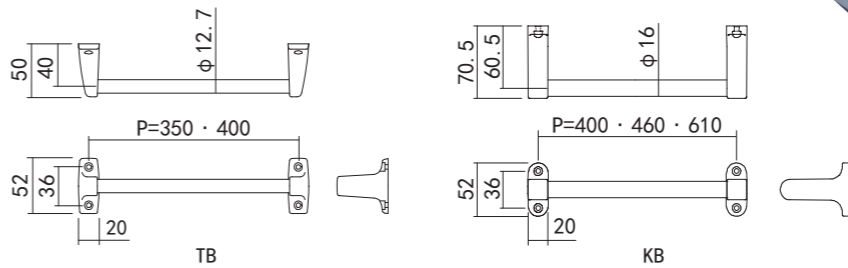

配套螺丝:4×40 沉头自攻钉
〈板宽:280, 330〉4个
〈板宽:613〉8个

毛巾架

- 浴室、盥洗室等处使用的毛巾架。
- 用于商务酒店。
- 简单干净的设计。
- 有350mm和400mm两种宽度可供选择。

材质:〈托架〉合成树脂
〈晾衣杆〉不锈钢

毛巾架

商品番号	安装螺距 (mm)	表面处理/色调
610-111	350	白色
610-112		黑色
610-121	400	白色
610-122		黑色

配套螺丝:4×30 盘头自攻钉 4个

毛巾架

- 浴室、盥洗室使用的毛巾架。
- 棒材厚度有TB、KB两种。
- 您可以选择三种类型的支架:白色、黑色和豪华镀铬。

材质:〈托架〉合成树脂
〈晾衣杆〉不锈钢

品名:毛巾架 TB (晾衣杆 φ12.7mm)

商品番号	安装螺距 (mm)	表面处理/色调
610-011	350	白色
610-015		黑色
610-017		镀铬
610-012	400	白色
610-016		黑色
610-018		镀铬

配套螺丝:4×30 盘头自攻钉 4个

品名:毛巾架 KB (晾衣杆 φ16mm)

商品番号	安装螺距 (mm)	表面处理/色调
610-021	400	白色
610-027		黑色
610-022		镀铬
610-023	460	白色
610-028		黑色
610-024		镀铬
610-025	610	白色
610-029		黑色
610-026		镀铬

配套螺丝:4×30 盘头自攻钉 4个

带挂钩毛巾架