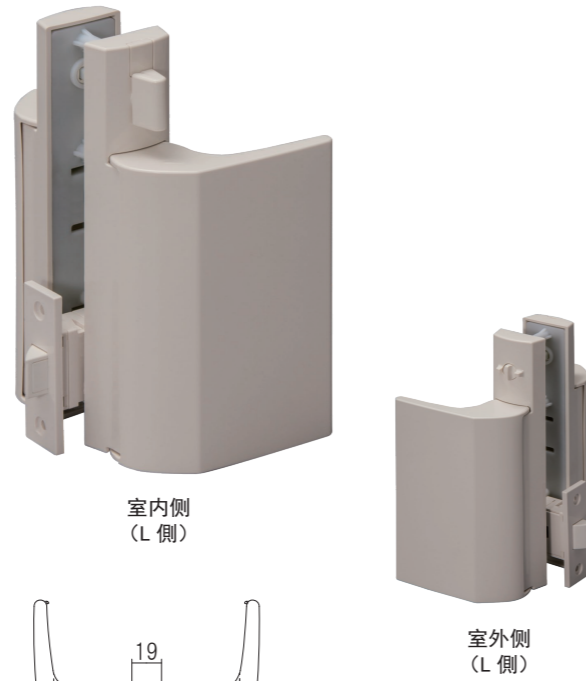

浴室用推拉锁

- 浴室门推拉锁。
- 这是荣获优良设计奖的产品。
- 即使双手都被占用,您也可以轻松打开和关闭门。
- 手柄的平滑曲线和柔软的手感很受欢迎。

材质:合成树脂

品名:浴室用推拉锁

商品番号	规格	表面处理/色调
FUP-35LK/W	L側	白色
FUP-35RK/W	R側	

配套螺丝:

- M4×40 大扁头机钉 3个
- M4×12 带座金垫片盘头机钉 2个
- M4×10 带十字孔平盘头机钉 2个

这张图显示的是右手

要剪出的布局图

门厚度	L1	L2	L3	前宽
33	15	4	3	25
30	15	1	0	25
29	10	5	4	25
25	10	1	0	22

儿童锁

- 浴室门儿童锁。
- 在儿童无法操作的高处安装和使用。
- 用于从普通住宅到公寓的各种用途。
- 我们设置了 4 种易于与门颜色搭配的颜色。

材质:合成树脂  
门厚度:30mm

品名:儿童锁

商品番号	表面处理/色调
610-920	珍珠白色
610-921	S白色
610-922	银色
610-923	黑色

配套螺丝: M4 带十字孔平盘头机钉 4个

※ 黑色锁盒仅提供黑色。  
其他颜色锁盒为银色。

浴缸盖挂钩

- 用于倾斜浴室盖的挂钩。
- 上下滑动上部挂钩以存放并固定盖子。
- 有两种类型的浴缸盖可供选择,一种适用二盖子,一种适用三盖子。

材质:合成树脂

品名:浴缸盖挂钩

商品番号	规格	表面处理/色调
610-910	适用二盖子	白色
610-911	适用三盖子	

配套螺丝:

- 〈适用二盖子〉4×30 大扁头自攻钉 6个
- 〈适用三盖子〉4×60 大扁头自攻钉 6个