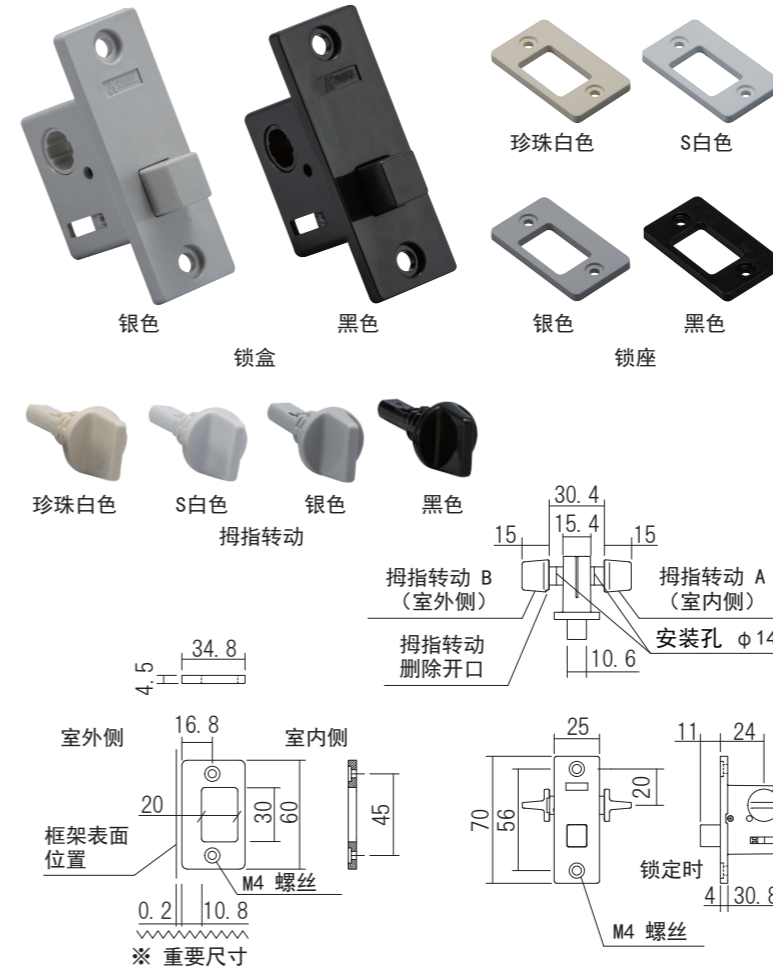

浴室用推拉锁

- 浴室门推拉锁。
- 这是荣获优良设计奖的产品。
- 即使双手都被占用,您也可以轻松打开和关闭门。
- 手柄的平滑曲线和柔软的手感很受欢迎。

材质:合成树脂

品名:浴室用推拉锁

商品番号	规格	表面处理/色调
FUP-35LK/W	L側	白色
FUP-35RK/W	R側	

配套螺丝:

- M4×40 大扁头机钉 3个
- M4×12 带座金垫片盘头机钉 2个
- M4×10 带十字孔平盘头机钉 2个

这张图显示的是右手

要剪出的布局图

门厚度	L1	L2	L3	前宽
33	15	4	3	25
30	15	1	0	25
29	10	5	4	25
25	10	1	0	22

儿童锁

- 浴室门儿童锁。
- 在儿童无法操作的高处安装和使用。
- 用于从普通住宅到公寓的各种用途。
- 我们设置了 4 种易于与门颜色搭配的颜色。

材质:合成树脂  
门厚度:30mm

品名:儿童锁

商品番号	表面处理/色调
610-920	珍珠白色
610-921	S白色
610-922	银色
610-923	黑色

配套螺丝: M4 带十字孔平盘头机钉 4个

※ 黑色锁盒仅提供黑色。  
其他颜色锁盒为银色。

浴缸盖挂钩

- 用于倾斜浴室盖的挂钩。
- 上下滑动上部挂钩以存放并固定盖子。
- 有两种类型的浴缸盖可供选择,一种适用二盖子,一种适用三盖子。

材质:合成树脂

品名:浴缸盖挂钩

商品番号	规格	表面处理/色调
610-910	适用二盖子	白色
610-911	适用三盖子	

配套螺丝:

- 〈适用二盖子〉4×30 大扁头自攻钉 6个
- 〈适用三盖子〉4×60 大扁头自攻钉 6个