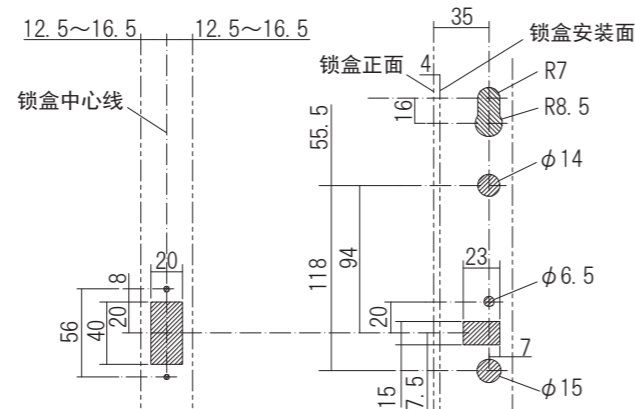

浴室用推拉锁

- 浴室门推拉锁。
- 这是荣获优良设计奖的产品。
- 即使双手都被占用,您也可以轻松打开和关闭门。
- 手柄的平滑曲线和柔软的手感很受欢迎。

材质:合成树脂

品名:浴室用推拉锁

商品番号	规格	表面处理/色调
FUP-35LK/W	L側	白色
FUP-35RK/W	R側	

配套螺丝:

- M4×40 大扁头机钉 3个
- M4×12 带座金垫片盘头机钉 2个
- M4×10 带十字孔平盘头机钉 2个

这张图显示的是右手

要剪出的布局图

门厚度	L1	L2	L3	前宽
33	15	4	3	25
30	15	1	0	25
29	10	5	4	25
25	10	1	0	22

儿童锁

- 浴室门儿童锁。
- 在儿童无法操作的高处安装和使用。
- 用于从普通住宅到公寓的各种用途。
- 我们设置了 4 种易于与门颜色搭配的颜色。

材质:合成树脂  
门厚度:30mm

品名:儿童锁

商品番号	表面处理/色调
610-920	珍珠白色
610-921	S白色
610-922	银色
610-923	黑色

配套螺丝: M4 带十字孔平盘头机钉 4个

※ 黑色锁盒仅提供黑色。  
其他颜色锁盒为银色。

浴缸盖挂钩

- 用于倾斜浴室盖的挂钩。
- 上下滑动上部挂钩以存放并固定盖子。
- 有两种类型的浴缸盖可供选择,一种适用二盖子,一种适用三盖子。

材质:合成树脂

品名:浴缸盖挂钩

商品番号	规格	表面处理/色调
610-910	适用二盖子	白色
610-911	适用三盖子	

配套螺丝:

- 〈适用二盖子〉4×30 大扁头自攻钉 6个
- 〈适用三盖子〉4×60 大扁头自攻钉 6个