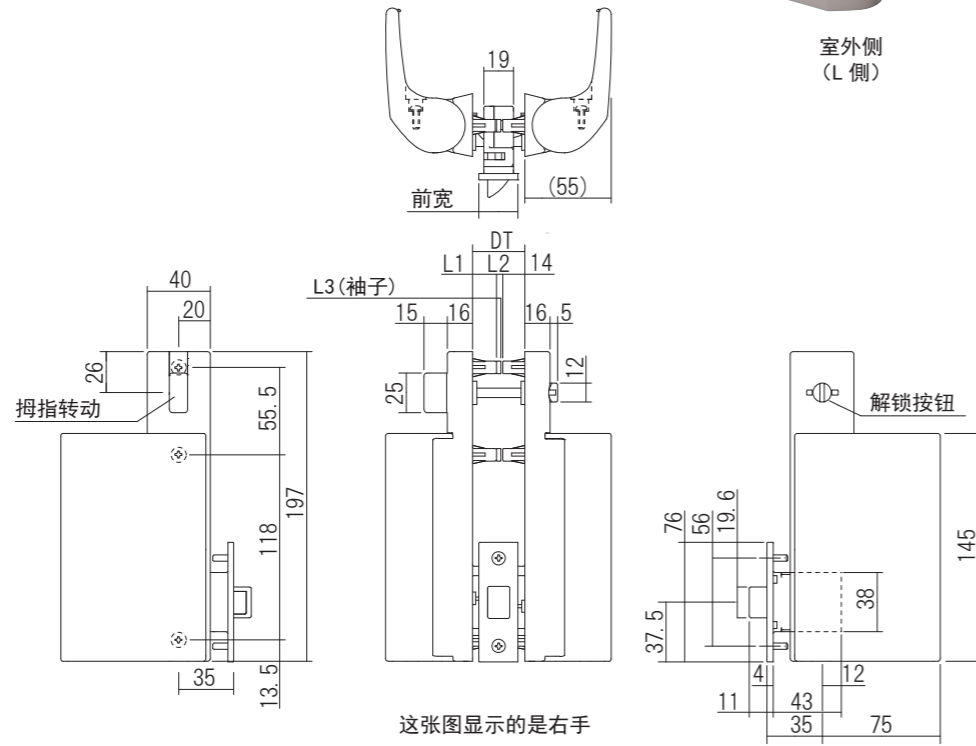

浴室用推拉锁

- 浴室门推拉锁。
- 这是荣获优良设计奖的产品。
- 即使双手都被占用,您也可以轻松打开和关闭门。
- 手柄的平滑曲线和柔软的手感很受欢迎。

材质:合成树脂

品名:浴室用推拉锁

商品番号	规格	表面处理/色调
FUP-35LK/W	L側	白色
FUP-35RK/W	R側	

配套螺丝:

- M4×40 大扁头机钉 3个
- M4×12 带座金垫片盘头机钉 2个
- M4×10 带十字孔平盘头机钉 2个

这张图显示的是右手

要剪出的布局图

门厚度	L1	L2	L3	前宽
33	15	4	3	25
30	15	1	0	25
29	10	5	4	25
25	10	1	0	22

儿童锁

- 浴室门儿童锁。
- 在儿童无法操作的高处安装和使用。
- 用于从普通住宅到公寓的各种用途。
- 我们设置了 4 种易于与门颜色搭配的颜色。

材质:合成树脂  
门厚度:30mm

品名:儿童锁

商品番号	表面处理/色调
610-920	珍珠白色
610-921	S白色
610-922	银色
610-923	黑色

配套螺丝: M4 带十字孔平盘头机钉 4个

※ 黑色锁盒仅提供黑色。  
其他颜色锁盒为银色。

浴缸盖挂钩

- 用于倾斜浴室盖的挂钩。
- 上下滑动上部挂钩以存放并固定盖子。
- 有两种类型的浴缸盖可供选择,一种适用二盖子,一种适用三盖子。

材质:合成树脂

品名:浴缸盖挂钩

商品番号	规格	表面处理/色调
610-910	适用二盖子	白色
610-911	适用三盖子	

配套螺丝:

- 〈适用二盖子〉4×30 大扁头自攻钉 6个
- 〈适用三盖子〉4×60 大扁头自攻钉 6个