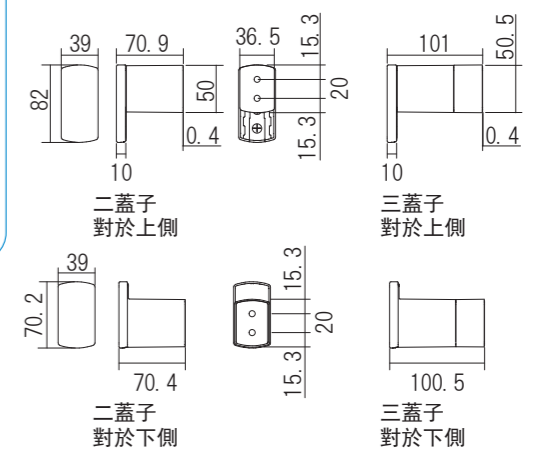

浴室用推拉锁

- 浴室门推拉锁。
- 这是荣获优良设计奖的产品。
- 即使双手都被占用,您也可以轻松打开和关闭门。
- 手柄的平滑曲线和柔软的手感很受欢迎。

材质:合成树脂

品名:浴室用推拉锁

商品番号	规格	表面处理/色调
FUP-35LK/W	L側	白色
FUP-35RK/W	R側	

配套螺丝:

- M4×40 大扁头机钉 3个
- M4×12 带座金垫片盘头机钉 2个
- M4×10 带十字孔平盘头机钉 2个

这张图显示的是右手

要剪出的布局图

门厚度	L1	L2	L3	前宽
33	15	4	3	25
30	15	1	0	25
29	10	5	4	25
25	10	1	0	22

儿童锁

- 浴室门儿童锁。
- 在儿童无法操作的高处安装和使用。
- 用于从普通住宅到公寓的各种用途。
- 我们设置了 4 种易于与门颜色搭配的颜色。

材质:合成树脂  
门厚度:30mm

品名:儿童锁

商品番号	表面处理/色调
610-920	珍珠白色
610-921	S白色
610-922	银色
610-923	黑色

配套螺丝: M4 带十字孔平盘头机钉 4个

※ 黑色锁盒仅提供黑色。  
其他颜色锁盒为银色。

浴缸盖挂钩

- 用于倾斜浴室盖的挂钩。
- 上下滑动上部挂钩以存放并固定盖子。
- 有两种类型的浴缸盖可供选择,一种适用二盖子,一种适用三盖子。

材质:合成树脂

品名:浴缸盖挂钩

商品番号	规格	表面处理/色调
610-910	适用二盖子	白色
610-911	适用三盖子	

配套螺丝:

- 〈适用二盖子〉4×30 大扁头自攻钉 6个
- 〈适用三盖子〉4×60 大扁头自攻钉 6个