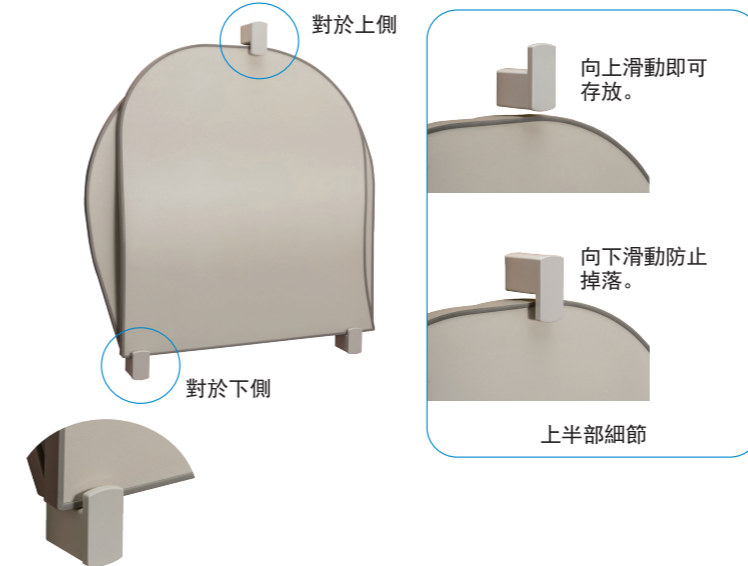

浴室用推拉锁

- 浴室门推拉锁。
- 这是荣获优良设计奖的产品。
- 即使双手都被占用,您也可以轻松打开和关闭门。
- 手柄的平滑曲线和柔软的手感很受欢迎。

材质:合成树脂

品名:浴室用推拉锁

商品番号	规格	表面处理/色调
FUP-35LK/W	L側	白色
FUP-35RK/W	R側	

配套螺丝:

- M4×40 大扁头机钉 3个
- M4×12 带座金垫片盘头机钉 2个
- M4×10 带十字孔平盘头机钉 2个

这张图显示的是右手

要剪出的布局图

门厚度	L1	L2	L3	前宽
33	15	4	3	25
30	15	1	0	25
29	10	5	4	25
25	10	1	0	22

儿童锁

- 浴室门儿童锁。
- 在儿童无法操作的高处安装和使用。
- 用于从普通住宅到公寓的各种用途。
- 我们设置了 4 种易于与门颜色搭配的颜色。

材质:合成树脂  
门厚度:30mm

品名:儿童锁

商品番号	表面处理/色调
610-920	珍珠白色
610-921	S白色
610-922	银色
610-923	黑色

配套螺丝: M4 带十字孔平盘头机钉 4个

※ 黑色锁盒仅提供黑色。  
其他颜色锁盒为银色。

浴缸盖挂钩

- 用于倾斜浴室盖的挂钩。
- 上下滑动上部挂钩以存放并固定盖子。
- 有两种类型的浴缸盖可供选择,一种适用二盖子,一种适用三盖子。

材质:合成树脂

品名:浴缸盖挂钩

商品番号	规格	表面处理/色调
610-910	适用二盖子	白色
610-911	适用三盖子	

配套螺丝: