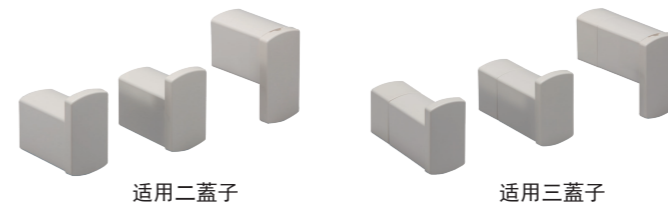

浴室用推拉锁

- 浴室门推拉锁。
- 这是荣获优良设计奖的产品。
- 即使双手都被占用,您也可以轻松打开和关闭门。
- 手柄的平滑曲线和柔软的手感很受欢迎。

材质:合成树脂

品名:浴室用推拉锁

商品番号	规格	表面处理/色调
FUP-35LK/W	L側	白色
FUP-35RK/W	R側	

配套螺丝:

- M4×40 大扁头机钉 3个
- M4×12 带座金垫片盘头机钉 2个
- M4×10 带十字孔平盘头机钉 2个

这张图显示的是右手

要剪出的布局图

门厚度	L1	L2	L3	前宽
33	15	4	3	25
30	15	1	0	25
29	10	5	4	25
25	10	1	0	22

儿童锁

- 浴室门儿童锁。
- 在儿童无法操作的高处安装和使用。
- 用于从普通住宅到公寓的各种用途。
- 我们设置了 4 种易于与门颜色搭配的颜色。

材质:合成树脂  
门厚度:30mm

品名:儿童锁

商品番号	表面处理/色调
610-920	珍珠白色
610-921	S白色
610-922	银色
610-923	黑色

配套螺丝: M4 带十字孔平盘头机钉 4个

※ 黑色锁盒仅提供黑色。  
其他颜色锁盒为银色。

浴缸盖挂钩

- 用于倾斜浴室盖的挂钩。
- 上下滑动上部挂钩以存放并固定盖子。
- 有两种类型的浴缸盖可供选择,一种适用二盖子,一种适用三盖子。

材质:合成树脂

品名:浴缸盖挂钩

商品番号	规格	表面处理/色调
610-910	适用二盖子	白色
610-911	适用三盖子	

配套螺丝: