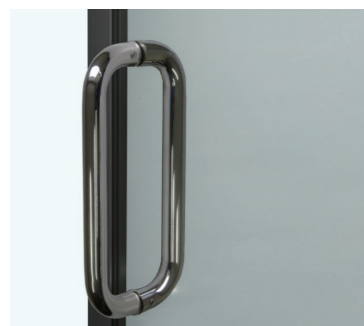

淋浴房门把手

- 用于浴室玻璃门等的把手。
- 常用于豪华酒店。
- 可选择L型(可将浴巾挂在外面)和I型(还可用作推拉门)。

材质: 不锈钢
兼容门厚度: 6~12mm

品名: 淋浴房门把手

商品番号	规格	表面处理/色调
610-901	L型	拉丝
610-902	I型	拉丝
610-901B	L型	黑色
610-902B	I型	黑色
610901M	L型	镜面
610902M	I型	镜面

配套螺丝:

- M6×40 盘头小机钉 1个(L型), 2个(I型)
- M4×8 圆沉头小机钉 2个(L型), 4个(I型)
- 平垫圈 6件(L型), 4件(I型)
- 弹簧垫圈 1件(L型)
- 垫片 6件(L型), 4件(I型)
- 防水聚管 3个(L型), 2个(I型)

安装支架组

L型 (拉丝)

L型 (黑色)

I型 (镜面)