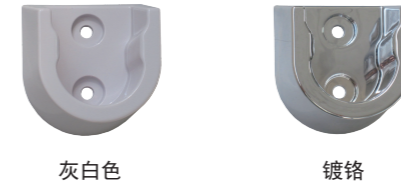

黑色

镀铬

※ 照片是图像。  
不包括管子。

儿童锁 拇指转动组

商品番号	材质	表面处理/色调
P1-610920	合成树脂	珍珠白色
P1-610921		S白色
P1-610922		银色
P1-610923		黑色

珍珠白色

S白色

银色

黑色

注: 这是浴室侧和更衣室侧的一套。

浴室配件, 装饰品

YH晾衣杆 托架组 (2件套)

商品番号	材质	表面处理/色调
610-629	合成树脂	灰白色
610-639		镀铬

配套螺丝: 4×25 大扁头自攻钉 4个  
垫片 2件

灰白色

镀铬

KS晾衣杆 托架组 (2件套)

商品番号	材质	表面处理/色调
610-620	合成树脂	白色
610-649		黑色

配套螺丝: 4×25 大扁头自攻钉 4个  
垫片 2件

白色

黑色

KS伸缩晾衣杆 托架组 (2件套)  
(双面胶带规格)

商品番号	材质	表面处理/色调
610-655	合成树脂	灰白色

配套螺丝: 4×30 大扁头自攻钉 4个  
双面胶带 2件