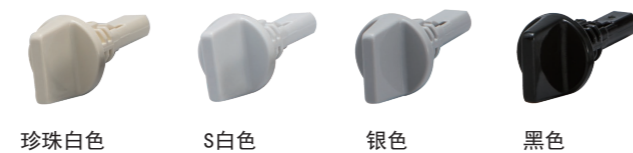

浴室配件, 装饰品

埋入式纸卷器 备用卷芯

商品番号	材质	表面处理/色调
610-210	合成树脂	白色
610-210B		黑色

白色

黑色

毛巾架TB 支架组 (2件套)

商品番号	材质	表面处理/色调
P1-610011	合成树脂	白色
P1-610015		黑色
P1-610017		镀铬

配套螺丝: 4×30 盘头自攻钉 4个

白色

黑色

镀铬

※ 照片是图像。  
不包括管子。

毛巾架KB 支架组 (2件套)

商品番号	材质	表面处理/色调
P1-610021	合成树脂	白色
P1-610027		黑色
P1-610022		镀铬

配套螺丝: 4×30 盘头自攻钉 4个

白色

黑色

镀铬

※ 照片是图像。  
不包括管子。

儿童锁 拇指转动组

商品番号	材质	表面处理/色调
P1-610920	合成树脂	珍珠白色
P1-610921		S白色
P1-610922		银色
P1-610923		黑色

珍珠白色

S白色

银色

黑色

注: 这是浴室侧和更衣室侧的一套。

浴室配件, 装饰品

YH晾衣杆 托架组 (2件套)

商品番号	材质	表面处理/色调
610-629	合成树脂	灰白色
610-639		镀铬

配套螺丝: 4×25 大扁头自攻钉 4个  
垫片 2件

灰白色

镀铬