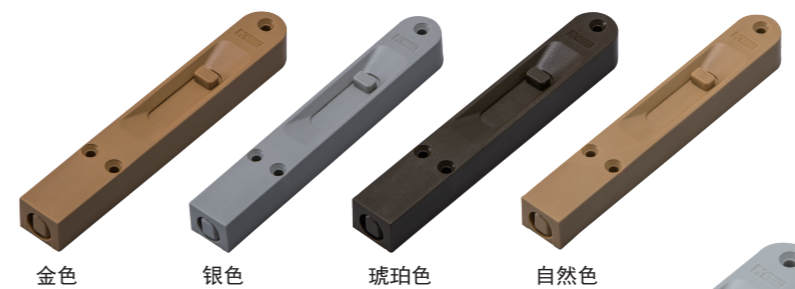

金色

银色

琥珀色

自然色