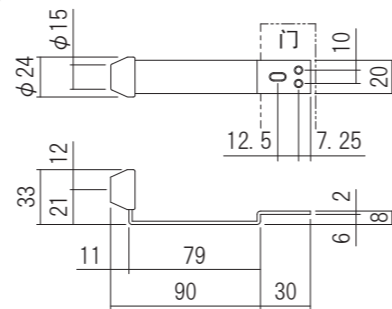

兼用型门碰

- 这是可以安装在上框上的门挡,左手和右手都可以使用。
- 由于不固定在地板上,因此安全且不会撞到脚。
- 可根据安装位置调整门的开启角度。
- 通过20万次操作测试。

材质:(括号) 不锈钢  
(门挡部件) 橡皮  
负载能力:30kg (294N)

品名:兼用型门碰	表面处理/色调	橡皮色
商品番号	表面处理/色调	橡皮色
220-212	素材	黑色
220-214	喷涂金色	
220-216	素材	白色
220-218	喷涂金色	

配套螺丝:3.5×35 沉头自攻钉 4个

素材  
(橡皮色:黑色)

喷涂金色

素材  
(橡皮色:白色)

日本住宅工团采用门碰

- 这是可以安装在门上的门挡,左手和右手都可以使用。
- 橡胶部分撞到墙壁,门停止。
- 由于不固定在地板上,因此不会碰到脚,非常安全。

材质:(括号) 不锈钢  
(门挡部件) 橡皮  
负载能力:30kg (294N)

品名:日本住宅工团采用门碰	表面处理/色调	橡皮色
商品番号	表面处理/色调	橡皮色
220-221	素材	白色
220-223	喷涂金色	

配套螺丝:3×16 沉头木机钉 3个

素材

喷涂金色

上门框用门碰

- 这是安装在上框上的门挡。
- 由于不固定在地板上,因此安全且不会撞到脚。
- 可根据安装位置调整门的开启角度。

材质:(括号) 不锈钢  
(门挡部件) 橡皮  
负载能力:30kg (294N)

品名:上门框用门碰	表面处理/色调	橡皮色
商品番号	表面处理/色调	橡皮色
L侧	R侧	橡皮色
220-241	220-231	素材
220-243	220-233	喷涂金色