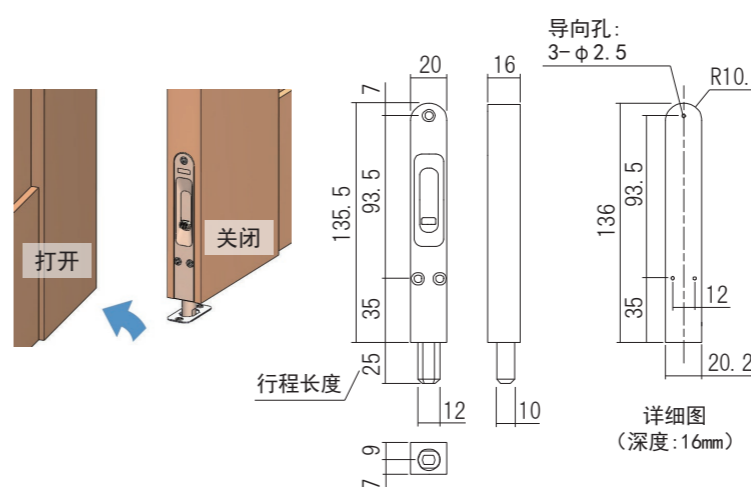

素材

喷涂金色

上门框用门碰

- 这是安装在上框上的门挡。
- 由于不固定在地板上,因此安全且不会撞到脚。
- 可根据安装位置调整门的开启角度。

材质:(括号) 不锈钢  
(门挡部件) 橡皮  
负载能力:30kg (294N)

品名:上门框用门碰	表面处理/色调	橡皮色
商品番号	表面处理/色调	橡皮色
L侧	R侧	橡皮色
220-241	220-231	素材
220-243	220-233	喷涂金色

配套螺丝:4×25 沉头自攻钉 4个

标准型插销座

行程长度

详细图  
(深度:16mm)

简易型插销座

标准型插销座

材质:合成树脂/不锈钢  
兼容门厚度:30mm以上

品名:插销	规格	表面处理/色调
商品番号	规格	表面处理/色调
225-013	简易型插销座	金色
225-015		银色
225-017		琥珀色
225-019		自然色
225-021		灰色
225-113	标准型插销座	金色
225-115	(深度15mm)	银色
225-117		琥珀色
225-119		自然色
225-121		灰色
225-213	标准型插销座	金色
225-215	(深度20mm)	银色
225-217		琥珀色
225-219		自然色
225-221		灰色