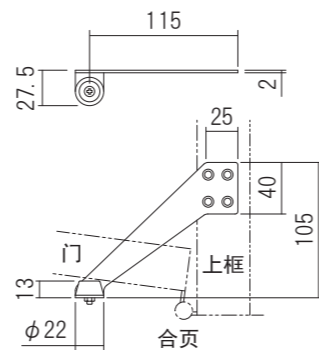

金色

银色

琥珀色

自然色