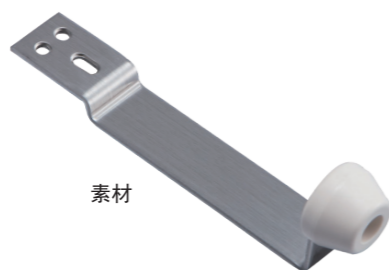

兼用型门碰

- 这是可以安装在上框上的门挡,左手和右手都可以使用。
- 由于不固定在地板上,因此安全且不会撞到脚。
- 可根据安装位置调整门的开启角度。
- 通过20万次操作测试。

材质:(括号) 不锈钢  
(门挡部件) 橡皮  
负载能力:30kg (294N)

品名:兼用型门碰	表面处理/色调	橡皮色
商品番号	表面处理/色调	橡皮色
220-212	素材	黑色
220-214	喷涂金色	
220-216	素材	白色
220-218	喷涂金色	

配套螺丝:3.5×35 沉头自攻钉 4个

素材  
(橡皮色:黑色)

喷涂金色

素材  
(橡皮色:白色)

日本住宅工团采用门碰

- 这是可以安装在门上的门挡,左手和右手都可以使用。
- 橡胶部分撞到墙壁,门停止。
- 由于不固定在地板上,因此不会碰到脚,非常安全。

材质:(括号) 不锈钢  
(门挡部件) 橡皮  
负载能力:30kg (294N)

品名:日本住宅工团采用门碰	表面处理/色调	橡皮色
商品番号	表面处理/色调	橡皮色
220-221	素材	白色
220-223	喷涂金色	

配套螺丝:3×16 沉头木机钉 3个

素材

喷涂金色

上门框用门碰

- 这是安装在上框上的门挡。
- 由于不固定在地板上,因此安全且不会撞到脚。
- 可根据安装位置调整门的开启角度。

材质:(括号) 不锈钢  
(门挡部件) 橡皮  
负载能力:30kg (294N)

品名:上门框用门碰	表面处理/色调	橡皮色
商品番号	表面处理/色调	橡皮色
L侧	R侧	橡皮色
220-241	220-231	素材
220-243	220-233	喷涂金色