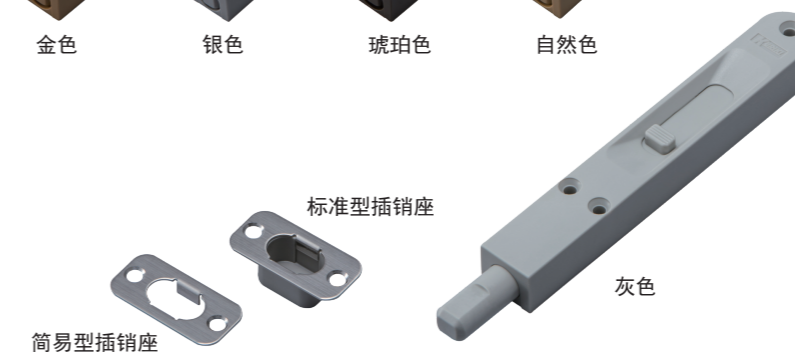

日本住宅工团采用门碰

- 这是可以安装在门上的门挡,左手和右手都可以使用。
- 橡胶部分撞到墙壁,门停止。
- 由于不固定在地板上,因此不会碰到脚,非常安全。

材质:(括号) 不锈钢  
(门挡部件) 橡皮  
负载能力:30kg (294N)

品名:日本住宅工团采用门碰	表面处理/色调	橡皮色
商品番号	表面处理/色调	橡皮色
220-221	素材	白色
220-223	喷涂金色	

配套螺丝:3×16 沉头木机钉 3个

素材

喷涂金色

上门框用门碰

- 这是安装在上框上的门挡。
- 由于不固定在地板上,因此安全且不会撞到脚。
- 可根据安装位置调整门的开启角度。

材质:(括号) 不锈钢  
(门挡部件) 橡皮  
负载能力:30kg (294N)

品名:上门框用门碰	表面处理/色调	橡皮色
商品番号	表面处理/色调	橡皮色
L侧	R侧	橡皮色
220-241	220-231	素材
220-243	220-233	喷涂金色

配套螺丝:4×25 沉头自攻钉 4个

素材 (R)

喷涂金色 (L)

金色

银色

琥珀色

自然色

灰色

简易型插销座

标准型插销座

行程长度

详细图  
(深度:16mm)

简易型插销座

标准型插销座

材质:合成树脂/不锈钢  
兼容门厚度:30mm以上

品名:插销	规格	表面处理/色调
商品番号	规格	表面处理/色调
225-013	简易型插销座	金色
225-015		银色
225-017		琥珀色
225-019		自然色
225-021		灰色
225-113	标准型插销座	金色
225-115	(深度15mm)	银色
225-117		琥珀色
225-119		自然色
225-121		灰色
225-213	标准型插销座	金色
225-215	(深度20mm)	银色
225-217		琥珀色
225-219		自然色
225-221		灰色