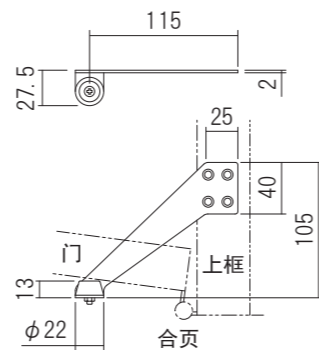

兼用型门碰

- •这是可以安装在上框上的门挡,左手和右手都可以使用。
- •由于不固定在地板上,因此安全且不会撞到脚。
- •可根据安装位置调整门的开启角度。
- •通过20万次操作测试。

材质:(括号) 不锈钢
(门挡部件) 橡皮
负载能力:30kg (294N)

品名:兼用型门碰	表面处理/色调	橡皮色
商品番号	表面处理/色调	橡皮色
220-212	素材	黑色
220-214	喷涂金色	
220-216	素材	白色
220-218	喷涂金色	

配套螺丝:3.5×35 沉头自攻钉 4个

日本住宅工团采用门碰

- •这是可以安装在门上的门挡,左手和右手都可以使用。
- •橡胶部分撞到墙壁,门停止。
- •由于不固定在地板上,因此不会碰到脚,非常安全。

材质:(括号) 不锈钢
(门挡部件) 橡皮
负载能力:30kg (294N)

品名:日本住宅工团采用门碰	表面处理/色调	橡皮色
商品番号	表面处理/色调	橡皮色
220-221	素材	白色
220-223	喷涂金色	

配套螺丝:3×16 沉头木机钉 3个

上门框用门碰

- •这是安装在上框上的门挡。
- •由于不固定在地板上,因此安全且不会撞到脚。
- •可根据安装位置调整门的开启角度。

材质:(括号) 不锈钢
(门挡部件) 橡皮
负载能力:30kg (294N)

品名:上门框用门碰	表面处理/色调	橡皮色
商品番号	表面处理/色调	橡皮色
L侧	R侧	橡皮色
220-241	220-231	素材
220-243	220-233	喷涂金色

配套螺丝:4×25 沉头自攻钉 4个

木颜色

通风口

- •主要安装在护理机构的门上,用于通风。
- •设置了三种颜色以匹配设施和医院的门颜色。
- •开口率为39%。

材质:合成树脂

品名:通风口	规格	表面处理/色调
商品番号	规格	表面处理/色调
630-051	单侧	木颜色
630-031		浅木头颜色
630-011		象牙色
630-061	双侧	Natural Wood
630-041		浅木头颜色
630-021		象牙色

※ 如果您想要上面列出的颜色以外的颜色,请联系我们。

日本住宅工团采用门碰

- •这是可以安装在门上的门挡,左手和右手都可以使用。
- •橡胶部分撞到墙壁,门停止。
- •由于不固定在地板上,因此不会碰到脚,非常安全。

材质:(括号) 不锈钢
(门挡部件) 橡皮
负载能力:30kg (294N)

品名:日本住宅工团采用门碰	表面处理/色调	橡皮色
商品番号	表面处理/色调	橡皮色
220-221	素材	白色
220-223	喷涂金色	

配套螺丝:3×16 沉头木机钉 3个

上门框用门碰

- •这是安装在上框上的门挡。
- •由于不固定在地板上,因此安全且不会撞到脚。
- •可根据安装位置调整门的开启角度。

材质:(括号) 不锈钢
(门挡部件) 橡皮
负载能力:30kg (294N)

品名:上门框用门碰	表面处理/色调	橡皮色
商品番号	表面处理/色调	橡皮色
L侧	R侧	橡皮色
220-241	220-231	素材
220-243	220-233	喷涂金色

配套螺丝:4×25 沉头自攻钉 4个

材质:合成树脂/不锈钢
兼容门厚度:30mm以上

品名:插销	规格	表面处理/色调
商品番号	规格	表面处理/色调
225-013	简易型插销座	金色
225-015		银色
225-017		琥珀色
225-019		自然色
225-021		灰色
225-113	标准型插销座	金色
225-115	(深度15mm)	银色
225-117		琥珀色
225-119		自然色
225-121		灰色
225-213	标准型插销座	金色
225-215	(深度20mm)	银色
225-217		琥珀色
225-219		自然色
225-221		灰色

配套螺丝:
(插销)
3.5×32 沉头木机钉 3个
(简易型插销座, 标准型插销座)
4×20 沉头自攻钉 (D7) 2个