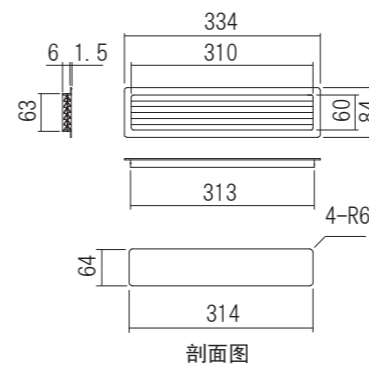

兼用型门碰

- 这是可以安装在上框上的门挡,左手和右手都可以使用。
- 由于不固定在地板上,因此安全且不会撞到脚。
- 可根据安装位置调整门的开启角度。
- 通过20万次操作测试。

材质:(括号) 不锈钢  
(门挡部件) 橡皮  
负载能力:30kg (294N)

品名:兼用型门碰	表面处理/色调	橡皮色
商品番号	表面处理/色调	橡皮色
220-212	素材	黑色
220-214	喷涂金色	
220-216	素材	白色
220-218	喷涂金色	

配套螺丝:3×16 沉头木机钉 3个

素材

喷涂金色

上门框用门碰

- 这是安装在上框上的门挡。
- 由于不固定在地板上,因此安全且不会撞到脚。
- 可根据安装位置调整门的开启角度。

材质:(括号) 不锈钢  
(门挡部件) 橡皮  
负载能力:30kg (294N)

品名:上门框用门碰	表面处理/色调	橡皮色
商品番号	表面处理/色调	橡皮色
L侧	R侧	橡皮色
220-241	220-231	素材
220-243	220-233	喷涂金色

配套螺丝:4×25 沉头自攻钉 4个

素材 (R)

喷涂金色 (L)

木颜色

剖面图

浅木头颜色

象牙色

通风口