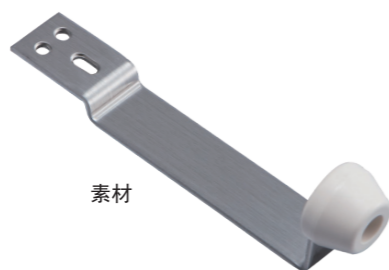

兼用型门碰

- 这是可以安装在上框上的门挡,左手和右手都可以使用。
- 由于不固定在地板上,因此安全且不会撞到脚。
- 可根据安装位置调整门的开启角度。
- 通过20万次操作测试。

材质:(括号) 不锈钢  
(门挡部件) 橡皮  
负载能力:30kg (294N)

品名:兼用型门碰	表面处理/色调	橡皮色
商品番号	表面处理/色调	橡皮色
220-212	素材	黑色
220-214	喷涂金色	
220-216	素材	白色
220-218	喷涂金色	

配套螺丝:3×16 沉头木机钉 3个

素材

喷涂金色

上门框用门碰

- 这是安装在上框上的门挡。
- 由于不固定在地板上,因此安全且不会撞到脚。
- 可根据安装位置调整门的开启角度。

材质:(括号) 不锈钢  
(门挡部件) 橡皮  
负载能力:30kg (294N)

品名:上门框用门碰	表面处理/色调	橡皮色
商品番号	表面处理/色调	橡皮色
L侧	R侧	橡皮色
220-241	220-231	素材
220-243	220-233	喷涂金色

日本住宅工团采用门碰

- 这是可以安装在门上的门挡,左手和右手都可以使用。
- 橡胶部分撞到墙壁,门停止。
- 由于不固定在地板上,因此不会碰到脚,非常安全。

材质:(括号) 不锈钢  
(门挡部件) 橡皮  
负载能力:30kg (294N)

品名:日本住宅工团采用门碰	表面处理/色调	橡皮色
商品番号	表面处理/色调	橡皮色
220-221	素材	白色
220-223	喷涂金色	

配套螺丝:3×16 沉头木机钉 3个

素材

喷涂金色

上门框用门碰

- 这是安装在上框上的门挡。
- 由于不固定在地板上,因此安全且不会撞到脚。
- 可根据安装位置调整门的开启角度。

材质:(括号) 不锈钢  
(门挡部件) 橡皮  
负载能力:30kg (294N)

品名:上门框用门碰	表面处理/色调	橡皮色
商品番号	表面处理/色调	橡皮色
L侧	R侧	橡皮色
220-241	220-231	素材
220-243	220-233	喷涂金色

配套螺丝:4×25 沉头自攻钉 4个