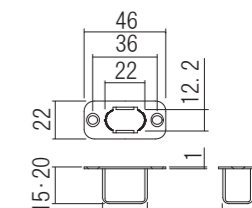

标准型插销座

行程长度

详细图  
(深度:16mm)

简易型插销座

标准型插销座

材质:合成树脂/不锈钢  
兼容门厚度:30mm以上

品名:插销	规格	表面处理/色调
商品番号	规格	表面处理/色调
225-013	简易型插销座	金色
225-015		银色
225-017		琥珀色
225-019		自然色
225-021		灰色
225-113	标准型插销座	金色
225-115	(深度15mm)	银色
225-117		琥珀色
225-119		自然色
225-121		灰色
225-213	标准型插销座	金色
225-215	(深度20mm)	银色
225-217		琥珀色
225-219		自然色
225-221		灰色