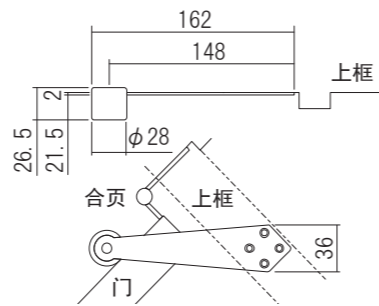

兼用型门碰

- 这是可以安装在上框上的门挡,左手和右手都可以使用。
- 由于不固定在地板上,因此安全且不会撞到脚。
- 可根据安装位置调整门的开启角度。
- 通过20万次操作测试。

材质:(括号) 不锈钢  
(门挡部件) 橡皮  
负载能力:30kg (294N)

品名:兼用型门碰	表面处理/色调	橡皮色
商品番号	表面处理/色调	橡皮色
220-212	素材	黑色
220-214	喷涂金色	
220-216	素材	白色
220-218	喷涂金色	

配套螺丝:3.5×35 沉头自攻钉 4个

素材  
(橡皮色:黑色)

喷涂金色

素材  
(橡皮色:白色)

日本住宅工团采用门碰

- 这是可以安装在门上的门挡,左手和右手都可以使用。
- 橡胶部分撞到墙壁,门停止。
- 由于不固定在地板上,因此不会碰到脚,非常安全。

材质:(括号) 不锈钢  
(门挡部件) 橡皮  
负载能力:30kg (294N)

品名:日本住宅工团采用门碰	表面处理/色调	橡皮色
商品番号	表面处理/色调	橡皮色
220-221	素材	白色
220-223	喷涂金色	

配套螺丝:3×16 沉头木机钉 3个

素材

喷涂金色

上门框用门碰

- 这是安装在上框上的门挡。
- 由于不固定在地板上,因此安全且不会撞到脚。
- 可根据安装位置调整门的开启角度。

材质:(括号) 不锈钢  
(门挡部件) 橡皮  
负载能力:30kg (294N)

品名:上门框用门碰	表面处理/色调	橡皮色
商品番号	表面处理/色调	橡皮色
L侧	R侧	橡皮色
220-241	220-231	素材
220-243	220-233	喷涂金色