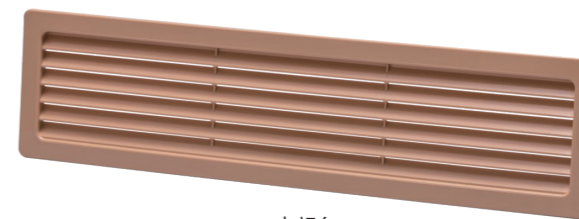

兼用型门碰

- •这是可以安装在上框上的门挡,左手和右手都可以使用。
- •由于不固定在地板上,因此安全且不会撞到脚。
- •可根据安装位置调整门的开启角度。
- •通过20万次操作测试。

材质:(括号) 不锈钢
(门挡部件) 橡皮
负载能力:30kg (294N)

品名:兼用型门碰	表面处理/色调	橡皮色
商品番号	表面处理/色调	橡皮色
220-212	素材	黑色
220-214	喷涂金色	
220-216	素材	白色
220-218	喷涂金色	

配套螺丝:3.5×35 沉头自攻钉 4个

日本住宅工团采用门碰

- •这是可以安装在门上的门挡,左手和右手都可以使用。
- •橡胶部分撞到墙壁,门停止。
- •由于不固定在地板上,因此不会碰到脚,非常安全。

材质:(括号) 不锈钢
(门挡部件) 橡皮
负载能力:30kg (294N)

品名:日本住宅工团采用门碰	表面处理/色调	橡皮色
商品番号	表面处理/色调	橡皮色
220-221	素材	白色
220-223	喷涂金色	

配套螺丝:3×16 沉头木机钉 3个

上门框用门碰

- •这是安装在上框上的门挡。
- •由于不固定在地板上,因此安全且不会撞到脚。
- •可根据安装位置调整门的开启角度。

材质:(括号) 不锈钢
(门挡部件) 橡皮
负载能力:30kg (294N)

品名:上门框用门碰	表面处理/色调	橡皮色
商品番号	表面处理/色调	橡皮色
L侧	R侧	橡皮色
220-241	220-231	素材
220-243	220-233	喷涂金色

配套螺丝:4×25 沉头自攻钉 4个

木颜色

通风口

- •主要安装在护理机构的门上,用于通风。
- •设置了三种颜色以匹配设施和医院的门颜色。
- •开口率为39%。

材质:合成树脂

品名:通风口	规格	表面处理/色调
商品番号	规格	表面处理/色调
630-051	单侧	木颜色
630-031		浅木头颜色
630-011		象牙色
630-061	双侧	Natural Wood
630-041		浅木头颜色
630-021		象牙色

※ 如果您想要上面列出的颜色以外的颜色,请联系我们。

日本住宅工团采用门碰

- •这是可以安装在门上的门挡,左手和右手都可以使用。
- •橡胶部分撞到墙壁,门停止。
- •由于不固定在地板上,因此不会碰到脚,非常安全。

材质:(括号) 不锈钢
(门挡部件) 橡皮
负载能力:30kg (294N)

品名:日本住宅工团采用门碰	表面处理/色调	橡皮色
商品番号	表面处理/色调	橡皮色
220-221	素材	白色
220-223	喷涂金色	

配套螺丝:3×16 沉头木机钉 3个

上门框用门碰

- •这是安装在上框上的门挡。
- •由于不固定在地板上,因此安全且不会撞到脚。
- •可根据安装位置调整门的开启角度。

材质:(括号) 不锈钢
(门挡部件) 橡皮
负载能力:30kg (294N)

品名:上门框用门碰	表面处理/色调	橡皮色
商品番号	表面处理/色调	橡皮色
L侧	R侧	橡皮色
220-241	220-231	素材
220-243	220-233	喷涂金色

配套螺丝:4×25 沉头自攻钉 4个

材质:合成树脂/不锈钢
兼容门厚度:30mm以上

品名:插销	规格	表面处理/色调
商品番号	规格	表面处理/色调
225-013	简易型插销座	金色
225-015		银色
225-017		琥珀色
225-019		自然色
225-021		灰色
225-113	标准型插销座	金色
225-115	(深度15mm)	银色
225-117		琥珀色
225-119		自然色
225-121		灰色
225-213	标准型插销座	金色
225-215	(深度20mm)	银色
225-217		琥珀色
225-219		自然色
225-221		灰色

配套螺丝:
(插销)
3.5×32 沉头木机钉 3个
(简易型插销座, 标准型插销座)
4×20 沉头自攻钉 (D7) 2个