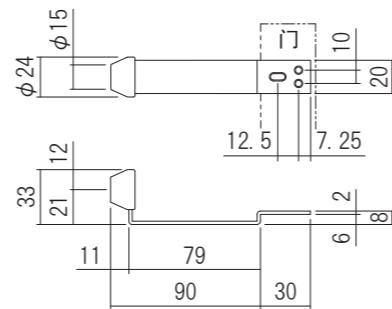

日本住宅工团采用门碰

- 这是可以安装在门上的门挡,左手和右手都可以使用。
- 橡胶部分撞到墙壁,门停止。
- 由于不固定在地板上,因此不会碰到脚,非常安全。

材质:(括号) 不锈钢  
(门挡部件) 橡皮  
负载能力:30kg (294N)

品名:日本住宅工团采用门碰	表面处理/色调	橡皮色
商品番号	表面处理/色调	橡皮色
220-221	素材	白色
220-223	喷涂金色	

配套螺丝:3×16 沉头木机钉 3个

素材

喷涂金色

上门框用门碰

- 这是安装在上框上的门挡。
- 由于不固定在地板上,因此安全且不会撞到脚。
- 可根据安装位置调整门的开启角度。

材质:(括号) 不锈钢  
(门挡部件) 橡皮  
负载能力:30kg (294N)

品名:上门框用门碰	表面处理/色调	橡皮色
商品番号	表面处理/色调	橡皮色
L侧	R侧	橡皮色
220-241	220-231	素材
220-243	220-233	喷涂金色

配套螺丝:4×25 沉头自攻钉 4个