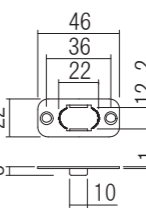

兼用型门碰

- •这是可以安装在上框上的门挡,左手和右手都可以使用。
- •由于不固定在地板上,因此安全且不会撞到脚。
- •可根据安装位置调整门的开启角度。
- •通过20万次操作测试。

材质:(括号) 不锈钢
(门挡部件) 橡皮
负载能力:30kg (294N)

品名:兼用型门碰	表面处理/色调	橡皮色
商品番号	表面处理/色调	橡皮色
220-212	素材	黑色
220-214	喷涂金色	
220-216	素材	白色
220-218	喷涂金色	

配套螺丝:3.5×35 沉头自攻钉 4个

日本住宅工团采用门碰

- •这是可以安装在门上的门挡,左手和右手都可以使用。
- •橡胶部分撞到墙壁,门停止。
- •由于不固定在地板上,因此不会碰到脚,非常安全。

材质:(括号) 不锈钢
(门挡部件) 橡皮
负载能力:30kg (294N)

品名:日本住宅工团采用门碰	表面处理/色调	橡皮色
商品番号	表面处理/色调	橡皮色
220-221	素材	白色
220-223	喷涂金色	

配套螺丝:3×16 沉头木机钉 3个

上门框用门碰

- •这是安装在上框上的门挡。
- •由于不固定在地板上,因此安全且不会撞到脚。
- •可根据安装位置调整门的开启角度。

材质:(括号) 不锈钢
(门挡部件) 橡皮
负载能力:30kg (294N)

品名:上门框用门碰	表面处理/色调	橡皮色
商品番号	表面处理/色调	橡皮色
L侧	R侧	橡皮色
220-241	220-231	素材
220-243	220-233	喷涂金色

配套螺丝:4×25 沉头自攻钉 4个

通风口

- •主要安装在护理机构的门上,用于通风。
- •设置了三种颜色以匹配设施和医院的门颜色。
- •开口率为39%。

材质:合成树脂

品名:通风口	规格	表面处理/色调
商品番号	规格	表面处理/色调
630-051	单侧	木颜色
630-031		浅木头颜色
630-011		象牙色
630-061	双侧	Natural Wood
630-041		浅木头颜色
630-021		象牙色

※ 如果您想要上面列出的颜色以外的颜色,请联系我们。

日本住宅工团采用门碰

- •这是可以安装在门上的门挡,左手和右手都可以使用。
- •橡胶部分撞到墙壁,门停止。
- •由于不固定在地板上,因此不会碰到脚,非常安全。

材质:(括号) 不锈钢
(门挡部件) 橡皮
负载能力:30kg (294N)

品名:日本住宅工团采用门碰	表面处理/色调	橡皮色
商品番号	表面处理/色调	橡皮色
220-221	素材	白色
220-223	喷涂金色	

配套螺丝:3×16 沉头木机钉 3个

上门框用门碰

- •这是安装在上框上的门挡。
- •由于不固定在地板上,因此安全且不会撞到脚。
- •可根据安装位置调整门的开启角度。

材质:(括号) 不锈钢
(门挡部件) 橡皮
负载能力:30kg (294N)

品名:上门框用门碰	表面处理/色调	橡皮色
商品番号	表面处理/色调	橡皮色
L侧	R侧	橡皮色
220-241	220-231	素材
220-243	220-233	喷涂金色

配套螺丝:4×25 沉头自攻钉 4个

简易型插销座

材质:合成树脂/不锈钢
兼容门厚度:30mm以上

品名:插销	规格	表面处理/色调
商品番号	规格	表面处理/色调
225-013	简易型插销座	金色
225-015		银色
225-017		琥珀色
225-019		自然色
225-021		灰色
225-113	标准型插销座	金色
225-115	(深度15mm)	银色
225-117		琥珀色
225-119		自然色
225-121		灰色
225-213	标准型插销座	金色
225-215	(深度20mm)	银色
225-217		琥珀色
225-219		自然色
225-221		灰色

配套螺丝:
(插销)
3.5×32 沉头木机钉 3个
(简易型插销座, 标准型插销座)
4×20 沉头自攻钉 (D7) 2个