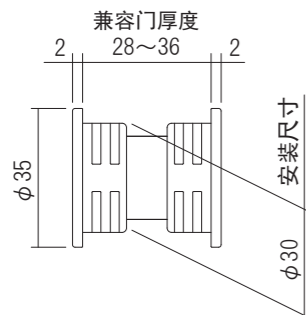

表示孔

- 让房间内的光线照到外面的窗户。
- 通过压入门即可轻松安装。
- 设置有圆形 $\phi 35$ 、 $\phi 38$ 、方形 3 种。

圆型 35

- 我们设置了 7 种颜色,易于与门颜色搭配。
- 超薄设计,不影响门的美观。

材质:合成树脂
兼容门厚度:28~36mm

品名:圆型 35	商品番号	表面处理/色调
	250-311	浅木头色 K
	250-312	自然色 N
	250-313	白色 W
	250-314	巧克力色 C
	250-315	棕色 B
	250-316	深色 D
	250-317	喷漆(银色)

圆型 35 (O型圈规格)

- $\phi 35$ O型圈规格。
- 采用O型圈,形成防松动结构。

材质:合成树脂
兼容门厚度:28~36mm

品名:圆型 35 (O型圈规格)	商品番号	表面处理/色调
	250-318	清除

清除

拉丝银色

镜面抛光

黑色 (BK) 喷涂金色 (BG) 喷涂银色 (BS) 钻石切工规格

方型 38

- 鲜明的设计增强了门的设计感。
- 有两种豪华饰面可供选择。

材质:不锈钢/合成树脂
兼容门厚度:28~36mm

品名:方型 38	商品番号	表面处理/色调
	250-211	拉丝银色
	250-212	镜面抛光