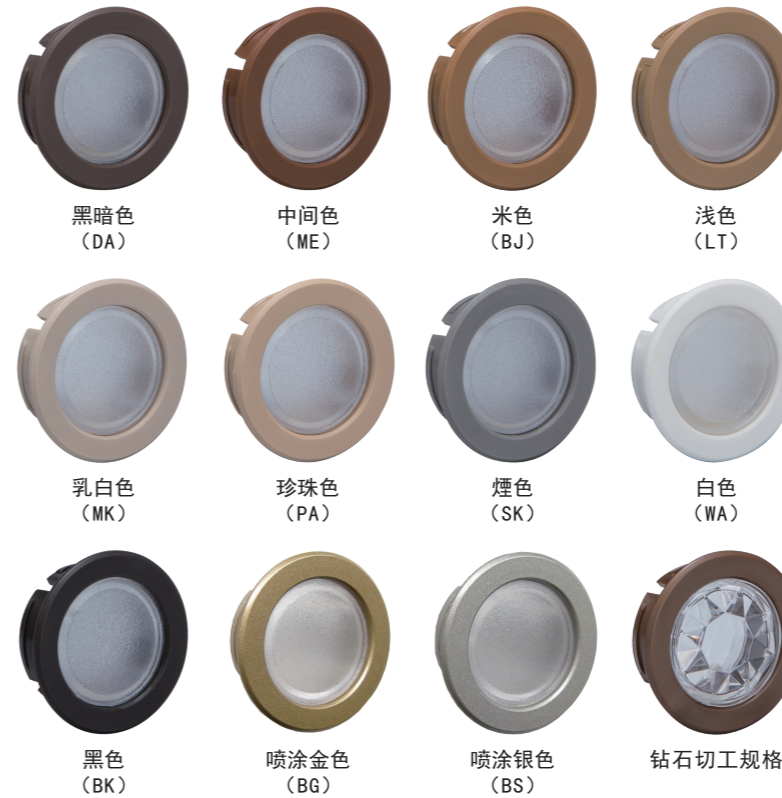

表示孔

- 让房间内的光线照到外面的窗户。
- 通过压入门即可轻松安装。
- 设置有圆形 $\phi 35$ 、 $\phi 38$ 、方形 3 种。

圆型 35

- 我们设置了 7 种颜色,易于与门颜色搭配。
- 超薄设计,不影响门的美观。

材质:合成树脂
兼容门厚度:28~36mm

品名:圆型 35	商品番号	表面处理/色调
	250-311	浅木头色 K
	250-312	自然色 N
	250-313	白色 W
	250-314	巧克力色 C
	250-315	棕色 B
	250-316	深色 D
	250-317	喷漆(银色)

圆型 35 (O型圈规格)

- $\phi 35$ O型圈规格。
- 采用O型圈,形成防松动结构。

材质:合成树脂
兼容门厚度:28~36mm

品名:圆型 35 (O型圈规格)	商品番号	表面处理/色调
	250-318	清除

清除

拉丝银色

镜面抛光

黑色 (BK) 喷涂金色 (BG) 喷涂银色 (BS) 钻石切工规格

米色 (BJ)

圆型 38

- 标准型采光窗。
- 我们设置了 11 种颜色,易于与门颜色搭配。
- 采用O型圈,形成防松动结构。
- 还提供钻石切割规格,以允许更多光线。

材质:合成树脂
兼容门厚度:28~36mm

品名:圆型 38	商品番号	表面处理/色调
	250-111	黑暗色 DA
	250-112	中间色 ME
	250-113	米色 BJ
	250-114	浅色 LT
	250-115	乳白色 MK
	250-116	珍珠色 PA
	250-117	烟色 SK
	250-118	白色 WA
	250-119	黑色 BK
	250-120	喷涂金色 BG
	250-128	喷涂银色 BS

方型 38

- 鲜明的设计增强了门的设计感。
- 有两种豪华饰面可供选择。

材质:不锈钢/合成树脂
兼容门厚度:28~36mm

品名:方型 38	商品番号	表面处理/色调
	250-211	拉丝银色
	250-212	镜面抛光