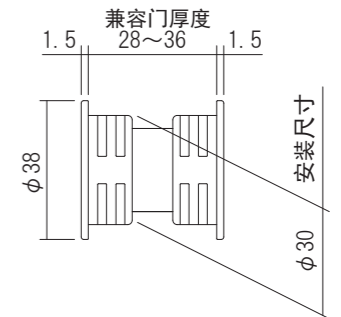

米色 (BJ)

圆型 38

- 标准型采光窗。
- 我们设置了 11 种颜色,易于与门颜色搭配。
- 采用O型圈,形成防松动结构。
- 还提供钻石切割规格,以允许更多光线。

材质:合成树脂
兼容门厚度:28~36mm

品名:圆型 38	商品番号	表面处理/色调
	250-111	黑暗色 DA
	250-112	中间色 ME
	250-113	米色 BJ
	250-114	浅色 LT
	250-115	乳白色 MK
	250-116	珍珠色 PA
	250-117	烟色 SK
	250-118	白色 WA
	250-119	黑色 BK
	250-120	喷涂金色 BG
	250-128	喷涂银色 BS

方型 38

- 鲜明的设计增强了门的设计感。
- 有两种豪华饰面可供选择。

材质:不锈钢/合成树脂
兼容门厚度:28~36mm

品名:方型 38	商品番号	表面处理/色调
	250-211	拉丝银色
	250-212	镜面抛光