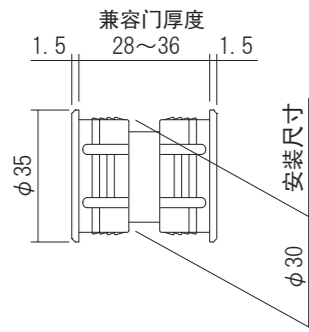

表示孔

- 让房间内的光线照到外面的窗户。
- 通过压入门即可轻松安装。
- 设置有圆形 $\phi 35$ 、 $\phi 38$ 、方形 3 种。

圆型 35

- 我们设置了 7 种颜色,易于与门颜色搭配。
- 超薄设计,不影响门的美观。

材质:合成树脂
兼容门厚度:28~36mm

品名:圆型 35	商品番号	表面处理/色调
	250-311	浅木头色 K
	250-312	自然色 N
	250-313	白色 W
	250-314	巧克力色 C
	250-315	棕色 B
	250-316	深色 D
	250-317	喷漆(银色)

圆型 35 (O型圈规格)

- $\phi 35$ O型圈规格。
- 采用O型圈,形成防松动结构。

材质:合成树脂
兼容门厚度:28~36mm

品名:圆型 35 (O型圈规格)	商品番号	表面处理/色调
	250-318	清除

清除

拉丝银色

镜面抛光

黑色 (BK) 喷涂金色 (BG) 喷涂银色 (BS) 钻石切工规格

方型 38

- 鲜明的设计增强了门的设计感。
- 有两种豪华饰面可供选择。

材质:不锈钢/合成树脂
兼容门厚度:28~36mm

品名:方型 38	商品番号	表面处理/色调
	250-211	拉丝银色
	250-212	镜面抛光