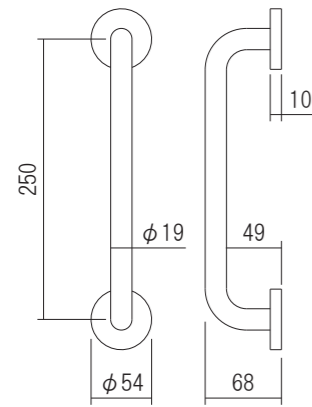

D型拉手

材质: 不锈钢
表面处理/色调: 缎面

品名: D型拉手
商品番号
500-050
配套螺丝: 3.8×25 沉头自攻钉 6个
设置内容:
D型拉手 1个
安装螺钉 1套

杯环手柄

材质: 不锈钢
表面处理/色调: 缎面

品名: 杯环手柄
商品番号
500-044
配套螺丝: 3.8×16 沉头自攻钉 4个
设置内容:
杯环手柄 2个
安装螺钉 1套

H型拉手

材质: 不锈钢
表面处理/色调: 缎面

品名: H型拉手
商品番号
500-051
设置内容:
H型拉手 2个
专用安装螺钉 1套
橡胶密封件 4件
六角扳手 1个

a 详情