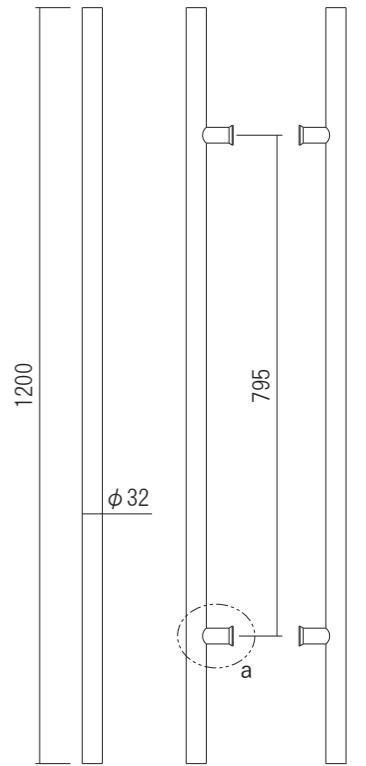

D型拉手

材质: 不锈钢
表面处理/色调: 缎面

品名: D型拉手
商品番号
500-050
配套螺丝: 3.8×25 沉头自攻钉 6个
设置内容:
D型拉手 1个
安装螺钉 1套

杯环手柄

材质: 不锈钢
表面处理/色调: 缎面

品名: 杯环手柄
商品番号
500-044
配套螺丝: 3.8×16 沉头自攻钉 4个
设置内容:
杯环手柄 2个
安装螺钉 1套

H型拉手

材质: 不锈钢
表面处理/色调: 缎面

品名: H型拉手
商品番号
500-051
设置内容:
H型拉手 2个
专用安装螺钉 1套
橡胶密封件 4件
六角扳手 1个

a 详情