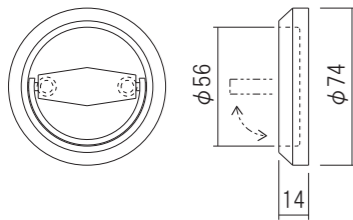

D型拉手

材质: 不锈钢
表面处理/色调: 缎面

品名: D型拉手
商品番号
500-050
配套螺丝: 3.8×25 沉头自攻钉 6个
设置内容:
D型拉手 1个
安装螺钉 1套

杯环手柄

材质: 不锈钢
表面处理/色调: 缎面

品名: 杯环手柄
商品番号
500-044
配套螺丝: 3.8×16 沉头自攻钉 4个
设置内容:
杯环手柄 2个
安装螺钉 1套

H型拉手

材质: 不锈钢
表面处理/色调: 缎面

品名: H型拉手
商品番号
500-051
设置内容:
H型拉手 2个
专用安装螺钉 1套
橡胶密封件 4件
六角扳手 1个

a 详情