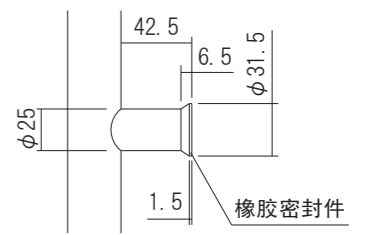

D型拉手

材质: 不锈钢
表面处理/色调: 缎面

品名: D型拉手
商品番号
500-050
配套螺丝: 3.8×25 沉头自攻钉 6个
设置内容:
D型拉手 1个
安装螺钉 1套

杯环手柄

材质: 不锈钢
表面处理/色调: 缎面

品名: 杯环手柄
商品番号
500-044
配套螺丝: 3.8×16 沉头自攻钉 4个
设置内容:
杯环手柄 2个
安装螺钉 1套

H型拉手

材质: 不锈钢
表面处理/色调: 缎面

品名: H型拉手
商品番号
500-051
设置内容:
H型拉手 2个
专用安装螺钉 1套
橡胶密封件 4件
六角扳手 1个

a 详情