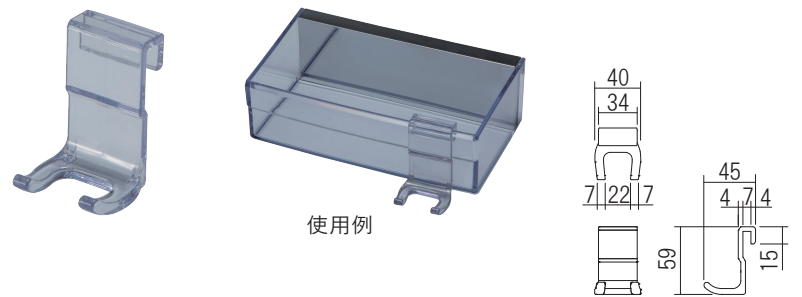

同梱ねじ:4×35 トラスタッピンねじ 2本

収納棚

- ・浴室内のボトルなどを収納する棚です。
- ・スッキリとしたデザインが特徴です。
- ・浴室内のデザインに合わせやすい3色のカラーを設定しました。

材質:合成樹脂

品名: 収納棚	品番	カバー	仕上げ/色調	価格(税込)
	610301	クローム	材着クリアー	¥2,409
	610304	なし	材着ホワイト	¥1,540
	610305	なし	材着ダークグレー	¥1,595

同梱ねじ:4×25 トラスタッピンねじ 2本
取付用ダボ 2個付き

品名: 収納棚用ダボセット(2個入り)	品番	価格(税込)
	610359	¥132

同梱ねじ:4×25 トラスタッピンねじ 2本

トレーフック

- ・収納棚に簡単に取り付け出来るフックです。
- ・ヒゲソリなどを掛けて使用します。

材質:合成樹脂

品名: トレーフック	品番	仕上げ/色調	価格(税込)
	610001	材着クリアー	¥88

SUS棚

- ・浴室や洗面室用のステンレス製の棚です。
- ・用途に応じて横幅200mmと300mmの2種類から選べます。
- ・水が溜まりにくいデザインです。
- ・高級感のある鏡面仕上げです。

材質:ステンレス

品名: S U S 棚	品番	W(mm)	仕上げ/色調	価格(税込)
	610355	200	鏡面	¥11,770
	610356	300		¥13,409

同梱ねじ
W=200:4×25 トラスタッピンねじ 2本
W=300:4×25 トラスタッピンねじ 3本

ボトルラック

- ・ボディソープやシャンプー用のラックです。
- ・用途に応じて3種類を用意してあります。
- ・色はホワイトとブラックの2種類を用意しました。
- ・ボトルを壁に掛けることで浴室がスッキリとし、掃除もしやすくなります。

材質:スチール

品名: ボトルラック	品番	仕様	仕上げ/色調	価格(税込)
	620051W	一連	塗装ホワイト	¥2,662
	620051BK	一連	塗装ブラック	¥2,662
	620052W	二連	塗装ホワイト	¥3,982
	620052BK	二連	塗装ブラック	¥3,982
	620053W	三連	塗装ホワイト	¥5,753
	620053BK	三連	塗装ブラック	¥5,753