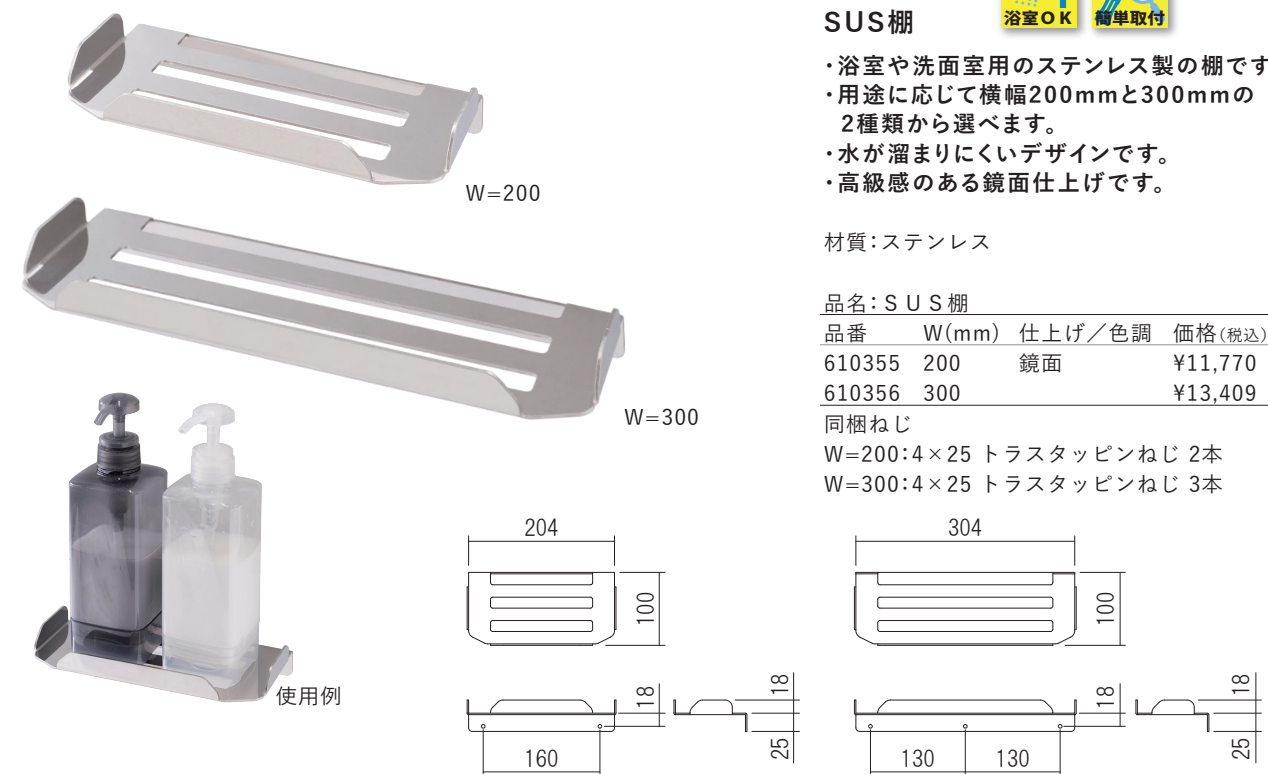

PP棚

- ・浴室や洗面室用の棚です。
- ・用途に応じて横幅190mmと372mmの2種類から選べます。
- ・色は浴室や洗面室に合わせやすいホワイトに設定しました。

材質:合成樹脂

品名: P P 棚	品番	幅(mm)	仕上げ/色調	価格(税込)
	610351	190	材着ホワイト	¥825
	610352	372		¥1,331

同梱ねじ:4×35 トラスタッピンねじ 2本
取付用ダボ 2個付き

品名: P P 棚用ダボセット(2個入り)	品番	価格(税込)
	610308	¥132

同梱ねじ:4×35 トラスタッピンねじ 2本

収納棚

- ・浴室内のボトルなどを収納する棚です。
- ・スッキリとしたデザインが特徴です。
- ・浴室内のデザインに合わせやすい3色のカラーを設定しました。

材質:合成樹脂

品名: 収納棚	品番	カバー	仕上げ/色調	価格(税込)
	610301	クローム	材着クリアー	¥2,409
	610304	なし	材着ホワイト	¥1,540
	610305	なし	材着ダークグレー	¥1,595

同梱ねじ:4×25 トラスタッピンねじ 2本
取付用ダボ 2個付き

品名: 収納棚用ダボセット(2個入り)	品番	価格(税込)
	610359	¥132

同梱ねじ:4×25 トラスタッピンねじ 2本

トレーフック

- ・収納棚に簡単に取り付け出来るフックです。
- ・ヒゲソリなどを掛けて使用します。

材質:合成樹脂

品名: トレーフック	品番	仕上げ/色調	価格(税込)
	610001	材着クリアー	¥88

SUS棚

- ・浴室や洗面室用のステンレス製の棚です。
- ・用途に応じて横幅200mmと300mmの2種類から選べます。
- ・水が溜まりにくいデザインです。
- ・高級感のある鏡面仕上げです。

材質:ステンレス

品名: S U S 棚	品番	W(mm)	仕上げ/色調	価格(税込)
	610355	200	鏡面	¥11,770
	610356	300		¥13,409

同梱ねじ
W=200:4×25 トラスタッピンねじ 2本
W=300:4×25 トラスタッピンねじ 3本