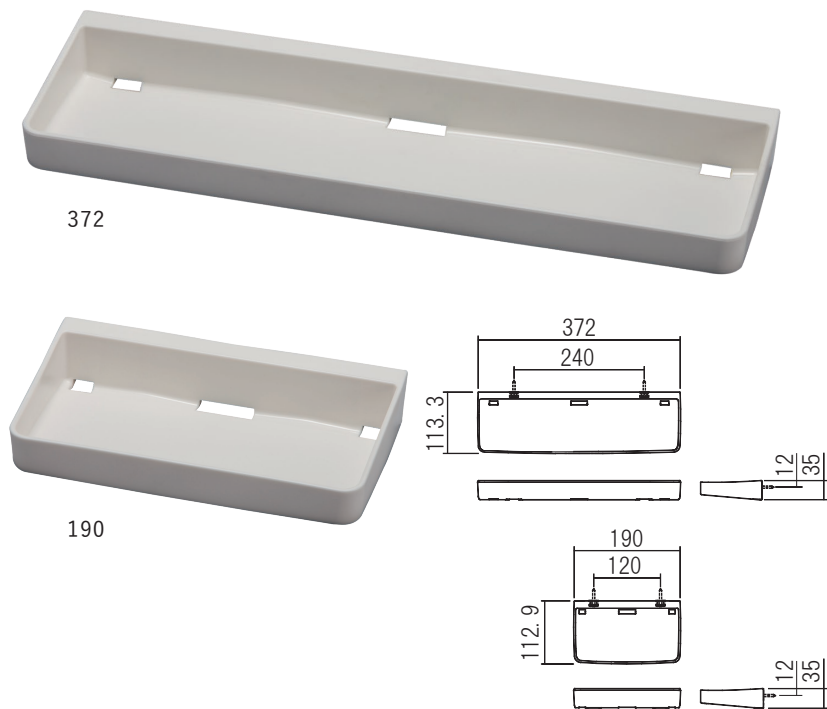

PP棚

- ・浴室や洗面室用の棚です。
- ・用途に応じて横幅190mmと372mmの2種類から選べます。
- ・色は浴室や洗面室に合わせやすいホワイトに設定しました。

材質:合成樹脂

品名: P P 棚	品番	幅(mm)	仕上げ/色調	価格(税込)
	610351	190	材着ホワイト	¥825
	610352	372		¥1,331

同梱ねじ:4×35 トラスタッピンねじ 2本
取付用ダボ 2個付き

品名: P P 棚用ダボセット(2個入り)	品番	価格(税込)
	610308	¥132

同梱ねじ:4×35 トラスタッピンねじ 2本

収納棚

- ・浴室内のボトルなどを収納する棚です。
- ・スッキリとしたデザインが特徴です。
- ・浴室内のデザインに合わせやすい3色のカラーを設定しました。

材質:合成樹脂

品名: 収納棚	品番	カバー	仕上げ/色調	価格(税込)
	610301	クローム	材着クリアー	¥2,409
	610304	なし	材着ホワイト	¥1,540
	610305	なし	材着ダークグレー	¥1,595

同梱ねじ:4×25 トラスタッピンねじ 2本
取付用ダボ 2個付き

品名: 収納棚用ダボセット(2個入り)	品番	価格(税込)
	610359	¥132

同梱ねじ:4×25 トラスタッピンねじ 2本

トレーフック

- ・収納棚に簡単に取り付け出来るフックです。
- ・ヒゲソリなどを掛けて使用します。

材質:合成樹脂

品名: トレーフック	品番	仕上げ/色調	価格(税込)
	610001	材着クリアー	¥88

SUS棚

- ・浴室や洗面室用のステンレス製の棚です。
- ・用途に応じて横幅200mmと300mmの2種類から選べます。
- ・水が溜まりにくいデザインです。
- ・高級感のある鏡面仕上げです。

材質:ステンレス

品名: S U S 棚	品番	W(mm)	仕上げ/色調	価格(税込)
	610355	200	鏡面	¥11,770
	610356	300		¥13,409

同梱ねじ
W=200:4×25 トラスタッピンねじ 2本
W=300:4×25 トラスタッピンねじ 3本