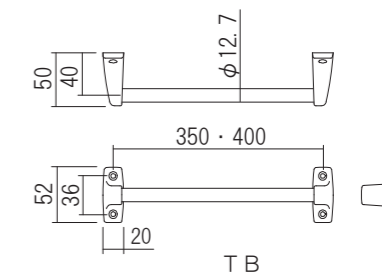

フック付タオル掛け

- ・浴室や洗面所などに使用するフック付きのタオル掛けです。
- ・タオルが落ちにくい角型のバーのタオル掛けです。
- ・取り付けネジが見えないデザインです。
- ・ブラケットはホワイトグレーと高級感のあるクロームの2種類から選べます。

材質:〈ブラケット〉合成樹脂
〈バー〉ステンレス

品名:フック付タオル掛け(バー 20×10mm)

品番	取付ピッチ(mm)	仕上げ/色調	価格(税込)
610013	400	材着ホワイトグレー	¥1,540
610014		クローム	¥3,036

同梱ねじ:4×30 トラスタップンねじ 4本

タオル掛け

- ・浴室や洗面所などに使用するタオル掛けです。
- ・バーの太さは、TBとKBの2種類あります。
- ・ブラケットはホワイトとブラック、高級感のあるクロームの3種類から選べます。

材質:〈ブラケット〉合成樹脂
〈バー〉ステンレス

品名:タオル掛けTB(バーφ12.7mm)

品番	取付ピッチ(mm)	仕上げ/色調	価格(税込)
610011	350	材着ホワイト	¥451
610015		材着ブラック	¥583
610017		クローム	¥1,155
610012	400	材着ホワイト	¥451
610016		材着ブラック	¥583
610018		クローム	¥1,155

同梱ねじ:4×30 なべタップンねじ 4本

タオル棚

- ・浴室や洗面所などに使用するタオル棚です。
- ・ビジネスホテルでご利用されております。
- ・シンプルで清潔感あふれるデザインです。
- ・幅は、350mmと400mmの2種類から選べます。

材質:〈バー〉ステンレス
〈ブラケット部〉合成樹脂

品名:タオル棚

品番	取付ピッチ(mm)	仕上げ/色調	価格(税込)
610111	350	材着ホワイト	¥1,320
610112		材着ブラック	¥1,650
610121	400	材着ホワイト	¥1,540
610122		材着ブラック	¥1,925