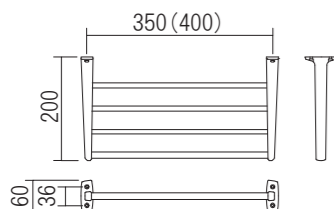

フック付タオル掛け

- ・浴室や洗面所などに使用するフック付きのタオル掛けです。
- ・タオルが落ちにくい角型のバーのタオル掛けです。
- ・取り付けネジが見えないデザインです。
- ・ブラケットはホワイトグレーと高級感のあるクロームの2種類から選べます。

材質:〈ブラケット〉合成樹脂
〈バー〉ステンレス

品名:フック付タオル掛け(バー 20×10mm)

品番	取付ピッチ(mm)	仕上げ/色調	価格(税込)
610013	400	材着ホワイトグレー	¥1,540
610014		クローム	¥3,036

同梱ねじ:4×30 トラスタップンねじ 4本

タオル掛け

- ・浴室や洗面所などに使用するタオル掛けです。
- ・バーの太さは、TBとKBの2種類あります。
- ・ブラケットはホワイトとブラック、高級感のあるクロームの3種類から選べます。

材質:〈ブラケット〉合成樹脂
〈バー〉ステンレス

品名:タオル掛けTB(バーφ12.7mm)

品番	取付ピッチ(mm)	仕上げ/色調	価格(税込)
610011	350	材着ホワイト	¥451
610015		材着ブラック	¥583
610017		クローム	¥1,155
610012	400	材着ホワイト	¥451
610016		材着ブラック	¥583
610018		クローム	¥1,155

同梱ねじ:4×30 なべタップンねじ 4本

タオル棚

- ・浴室や洗面所などに使用するタオル棚です。
- ・ビジネスホテルでご利用されております。
- ・シンプルで清潔感あふれるデザインです。
- ・幅は、350mmと400mmの2種類から選べます。

材質:〈バー〉ステンレス
〈ブラケット部〉合成樹脂

品名:タオル棚

品番	取付ピッチ(mm)	仕上げ/色調	価格(税込)
610111	350	材着ホワイト	¥1,320
610112		材着ブラック	¥1,650
610121	400	材着ホワイト	¥1,540
610122		材着ブラック	¥1,925

同梱ねじ:4×30 なべタップンねじ 4本

品名:タオル掛けKB(バーφ16mm)

品番	取付ピッチ(mm)	仕上げ/色調	価格(税込)
610021	400	材着ホワイト	¥484
610027		材着ブラック	¥605
610022		クローム	¥1,177
610023	460	材着ホワイト	¥506
610028		材着ブラック	¥638
610024		クローム	¥1,199
610025	610	材着ホワイト	¥572
610029		材着ブラック	¥693
610026		クローム	¥1,265