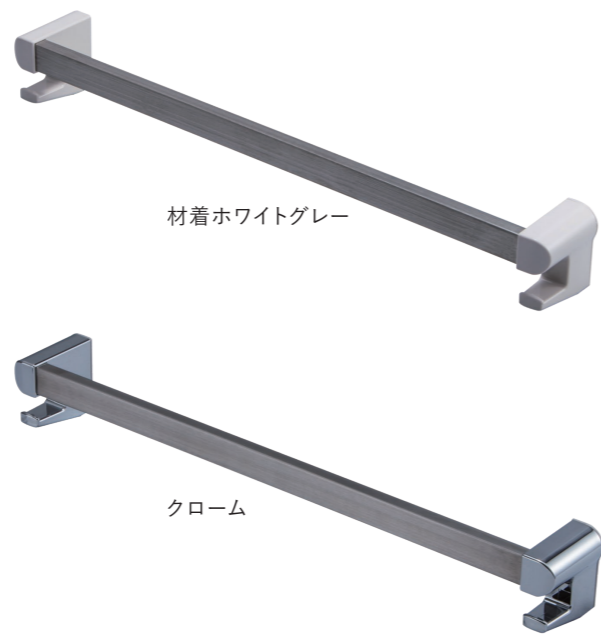

フック付タオル掛け

- ・浴室や洗面所などに使用するフック付きのタオル掛けです。
- ・タオルが落ちにくい角型のバーのタオル掛けです。
- ・取り付けネジが見えないデザインです。
- ・ブラケットはホワイトグレーと高級感のあるクロームの2種類から選べます。

材質:〈ブラケット〉合成樹脂
〈バー〉ステンレス

品名:フック付タオル掛け(バー 20×10mm)

品番	取付ピッチ(mm)	仕上げ/色調	価格(税込)
610013	400	材着ホワイトグレー	¥1,540
610014		クローム	¥3,036

同梱ねじ:4×30 トラスタップンねじ 4本

タオル掛け

- ・浴室や洗面所などに使用するタオル掛けです。
- ・バーの太さは、TBとKBの2種類あります。
- ・ブラケットはホワイトとブラック、高級感のあるクロームの3種類から選べます。

材質:〈ブラケット〉合成樹脂
〈バー〉ステンレス

品名:タオル掛けTB(バーφ12.7mm)

品番	取付ピッチ(mm)	仕上げ/色調	価格(税込)
610011	350	材着ホワイト	¥451
610015		材着ブラック	¥583
610017		クローム	¥1,155
610012	400	材着ホワイト	¥451
610016		材着ブラック	¥583
610018		クローム	¥1,155

同梱ねじ:4×30 なべタップンねじ 4本

タオル棚

- ・浴室や洗面所などに使用するタオル棚です。
- ・ビジネスホテルでご利用されております。
- ・シンプルで清潔感あふれるデザインです。
- ・幅は、350mmと400mmの2種類から選べます。

材質:〈バー〉ステンレス
〈ブラケット部〉合成樹脂

品名:タオル棚

品番	取付ピッチ(mm)	仕上げ/色調	価格(税込)
610111	350	材着ホワイト	¥1,320
610112		材着ブラック	¥1,650
610121	400	材着ホワイト	¥1,540
610122		材着ブラック	¥1,925