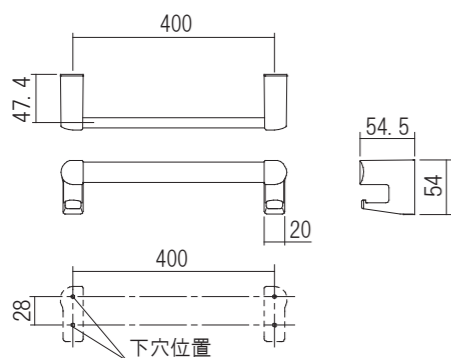

フック付タオル掛け

- ・浴室や洗面所などに使用するフック付きのタオル掛けです。
- ・タオルが落ちにくい角型のバーのタオル掛けです。
- ・取り付けネジが見えないデザインです。
- ・ブラケットはホワイトグレーと高級感のあるクロームの2種類から選べます。

材質:〈ブラケット〉合成樹脂
〈バー〉ステンレス

品名:フック付タオル掛け(バー 20×10mm)

品番	取付ピッチ(mm)	仕上げ/色調	価格(税込)
610013	400	材着ホワイトグレー	¥1,540
610014		クローム	¥3,036

同梱ねじ:4×30 トラスタップンねじ 4本

タオル掛け

- ・浴室や洗面所などに使用するタオル掛けです。
- ・バーの太さは、TBとKBの2種類あります。
- ・ブラケットはホワイトとブラック、高級感のあるクロームの3種類から選べます。

材質:〈ブラケット〉合成樹脂
〈バー〉ステンレス

品名:タオル掛けTB(バーφ12.7mm)

品番	取付ピッチ(mm)	仕上げ/色調	価格(税込)
610011	350	材着ホワイト	¥451
610015		材着ブラック	¥583
610017		クローム	¥1,155
610012	400	材着ホワイト	¥451
610016		材着ブラック	¥583
610018		クローム	¥1,155

同梱ねじ:4×30 なべタップンねじ 4本

タオル棚

- ・浴室や洗面所などに使用するタオル棚です。
- ・ビジネスホテルでご利用されております。
- ・シンプルで清潔感あふれるデザインです。
- ・幅は、350mmと400mmの2種類から選べます。

材質:〈バー〉ステンレス
〈ブラケット部〉合成樹脂

品名:タオル棚

品番	取付ピッチ(mm)	仕上げ/色調	価格(税込)
610111	350	材着ホワイト	¥1,320
610112		材着ブラック	¥1,650
610121	400	材着ホワイト	¥1,540
610122		材着ブラック	¥1,925