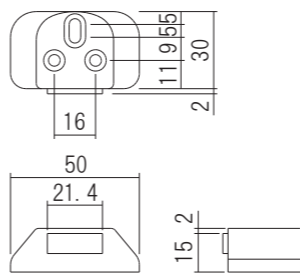

同梱ねじ:
 <ベース>4×50 トラストッピンねじ 3本
 <受け部>3.5×16 皿タッピンねじ 2本

アウトセット引戸用鎌錠ストライク (高強度タイプ)

アウトセット引戸の高強度タイプのストライクです。

材 質:ステンレス・天然木
 調整範囲:左右±4mm・前後5.5~7.5mm
 仕上げ/色調:<カバー>塗装ホワイト
 <受け部>ヘアライン

品名:アウトセット引戸用鎌錠ストライク (高強度タイプ)

カマ取り部		
品番	開口幅(mm)	価格(税込)
330010	16×42	¥8,855

同梱ねじ:
 <フロント>M5×10 皿小ねじ 2本
 <カバー>4.5×20 皿タッピンねじ 2本
 <ベース>4×50 トラストッピンねじ 5本

戸当り本体
取付ベース

材着シルバー
材着ブラック

アウトセット引戸用鎌錠ストライク (高剛性タイプ)

- ・剛性を高めたアウトセット用のストライクです。
- ・デザインはスクエアに色はより白くしました。

材 質:ステンレス・合成樹脂
 調整範囲:左右±4mm・前後6.0~7.5mm
 仕上げ/色調:<カバー>材着ホワイト
 <受け部>パレル研磨

品名:アウトセット引戸用鎌錠ストライク (高剛性タイプ)

カマ取り部		
品番	開口幅(mm)	価格(税込)
330015	12×33	¥2,530

同梱ねじ:
 <ベース>4×50 トラストッピンねじ 4本
 <受け部>3.5×16 皿タッピンねじ 2本
 4×10 皿Pタイトねじ 2本