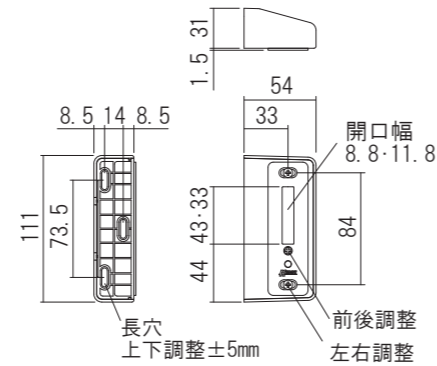

アウトセット引戸用鎌錠ストライク

- ・アウトセット引戸を設置した際に使用する専用のストライクです。
- ・室内の景観を損なわないシンプルなデザインです。

材 質:ステンレス・合成樹脂
 調整範囲:左右±4mm・前後5.5~7.5mm
 仕上げ/色調:<カバー>ホワイト
 <受け部>パレル研磨

品名:アウトセット引戸用鎌錠ストライク

カマ取り部		
品番	開口幅(mm)	仕様
330005	8.8×43	
330006	11.8×43	
330007	11.8×33	トリガー対応

同梱ねじ:
 <ベース>4×50 トラストッピンねじ 3本
 <受け部>3.5×16 皿タッピンねじ 2本

アウトセット引戸用鎌錠ストライク (高強度タイプ)

アウトセット引戸の高強度タイプのストライクです。

材 質:ステンレス・天然木
 調整範囲:左右±4mm・前後5.5~7.5mm
 仕上げ/色調:<カバー>塗装ホワイト
 <受け部>ヘアライン

品名:アウトセット引戸用鎌錠ストライク (高強度タイプ)

カマ取り部		
品番	開口幅(mm)	価格(税込)
330010	16×42	¥8,855

同梱ねじ:
 <フロント>M5×10 皿小ねじ 2本
 <カバー>4.5×20 皿タッピンねじ 2本
 <ベース>4×50 トラストッピンねじ 5本

戸当り本体
取付ベース

材着シルバー
材着ブラック

アウトセット引戸用鎌錠ストライク (高剛性タイプ)

- ・剛性を高めたアウトセット用のストライクです。
- ・デザインはスクエアに色はより白くしました。

材 質:ステンレス・合成樹脂
 調整範囲:左右±4mm・前後6.0~7.5mm
 仕上げ/色調:<カバー>材着ホワイト
 <受け部>パレル研磨

品名:アウトセット引戸用鎌錠ストライク (高剛性タイプ)

カマ取り部		
品番	開口幅(mm)	価格(税込)
330015	12×33	¥2,530

同梱ねじ:
 <ベース>4×50 トラストッピンねじ 4本
 <受け部>3.5×16 皿タッピンねじ 2本
 4×10 皿Pタイトねじ 2本