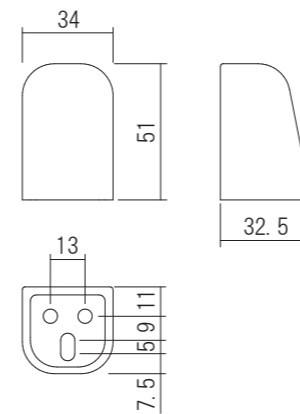

アウトセット引戸用鎌錠ストライク

- ・アウトセット引戸を設置した際に使用する専用のストライクです。
- ・室内の景観を損なわないシンプルなデザインです。

材 質:ステンレス・合成樹脂
 調整範囲:左右±4mm・前後5.5~7.5mm
 仕上げ/色調:<カバー>ホワイト
 <受け部>パレル研磨

品名:アウトセット引戸用鎌錠ストライク

カマ取り部		
品番	開口幅(mm)	仕様
330005	8.8×43	
330006	11.8×43	
330007	11.8×33	トリガー対応

同梱ねじ:
 <ベース>4×50 トラストッピンねじ 3本
 <受け部>3.5×16 皿タッピンねじ 2本

アウトセット引戸用鎌錠ストライク (高強度タイプ)

アウトセット引戸の高強度タイプのストライクです。

材 質:ステンレス・天然木
 調整範囲:左右±4mm・前後5.5~7.5mm
 仕上げ/色調:<カバー>塗装ホワイト
 <受け部>ヘアライン

品名:アウトセット引戸用鎌錠ストライク (高強度タイプ)

カマ取り部		
品番	開口幅(mm)	価格(税込)
330010	16×42	¥8,855

同梱ねじ:
 <フロント>M5×10 皿小ねじ 2本
 <カバー>4.5×20 皿タッピンねじ 2本
 <ベース>4×50 トラストッピンねじ 5本

戸当り本体
取付ベース

材着シルバー
材着ブラック

アウトセット引戸用鎌錠ストライク (高剛性タイプ)

- ・剛性を高めたアウトセット用のストライクです。
- ・デザインはスクエアに色はより白くしました。

材 質:ステンレス・合成樹脂
 調整範囲:左右±4mm・前後6.0~7.5mm
 仕上げ/色調:<カバー>材着ホワイト
 <受け部>パレル研磨

品名:アウトセット引戸用鎌錠ストライク (高剛性タイプ)

カマ取り部		
品番	開口幅(mm)	価格(税込)
330015	12×33	¥2,530

同梱ねじ:
 <ベース>4×50 トラストッピンねじ 4本
 <受け部>3.5×16 皿タッピンねじ 2本
 4×10 皿Pタイトねじ 2本