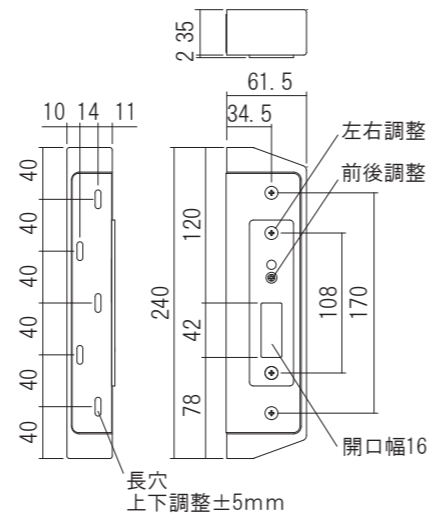

アウトセット引戸用鎌錠ストライク

- ・アウトセット引戸を設置した際に使用する専用のストライクです。
- ・室内の景観を損なわないシンプルなデザインです。

材 質:ステンレス・合成樹脂
 調整範囲:左右±4mm・前後5.5~7.5mm
 仕上げ/色調:<カバー>ホワイト
 <受け部>パレル研磨

品名:アウトセット引戸用鎌錠ストライク

カマ取り部		
品番	開口幅(mm)	仕様
330005	8.8×43	
330006	11.8×43	
330007	11.8×33	トリガー対応

同梱ねじ:
 <ベース>4×50 トラストッピンねじ 3本
 <受け部>3.5×16 皿タッピンねじ 2本

アウトセット引戸用鎌錠ストライク (高強度タイプ)

アウトセット引戸の高強度タイプのストライクです。

材 質:ステンレス・天然木
 調整範囲:左右±4mm・前後5.5~7.5mm
 仕上げ/色調:<カバー>塗装ホワイト
 <受け部>ヘアライン

品名:アウトセット引戸用鎌錠ストライク (高強度タイプ)

カマ取り部		
品番	開口幅(mm)	価格(税込)
330010	16×42	¥8,855

同梱ねじ:
 <フロント>M5×10 皿小ねじ 2本
 <カバー>4.5×20 皿タッピンねじ 2本
 <ベース>4×50 トラストッピンねじ 5本

戸当り本体
取付ベース

材着シルバー
材着ブラック

アウトセット引戸用鎌錠ストライク (高剛性タイプ)

- ・剛性を高めたアウトセット用のストライクです。
- ・デザインはスクエアに色はより白くしました。

材 質:ステンレス・合成樹脂
 調整範囲:左右±4mm・前後6.0~7.5mm
 仕上げ/色調:<カバー>材着ホワイト
 <受け部>パレル研磨

品名:アウトセット引戸用鎌錠ストライク (高剛性タイプ)

カマ取り部		
品番	開口幅(mm)	価格(税込)
330015	12×33	¥2,530

同梱ねじ:
 <ベース>4×50 トラストッピンねじ 4本
 <受け部>3.5×16 皿タッピンねじ 2本
 4×10 皿Pタイトねじ 2本