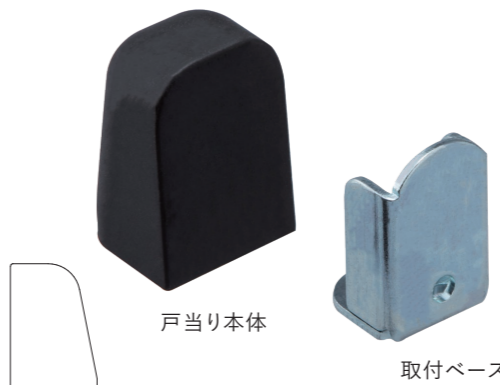

アウトセット引戸用鎌錠ストライク

- ・アウトセット引戸を設置した際に使用する専用のストライクです。
- ・室内の景観を損なわないシンプルなデザインです。

材 質:ステンレス・合成樹脂
 調整範囲:左右±4mm・前後5.5~7.5mm
 仕上げ/色調:<カバー>ホワイト
 <受け部>パレル研磨

品名:アウトセット引戸用鎌錠ストライク

カマ取り部		
品番	開口幅(mm)	仕様
330005	8.8×43	
330006	11.8×43	
330007	11.8×33	トリガー対応

同梱ねじ:
 <ベース>4×50 トラストッピンねじ 3本
 <受け部>3.5×16 皿タッピンねじ 2本

アウトセット引戸用鎌錠ストライク (高強度タイプ)

アウトセット引戸の高強度タイプのストライクです。

材 質:ステンレス・天然木
 調整範囲:左右±4mm・前後5.5~7.5mm
 仕上げ/色調:<カバー>塗装ホワイト
 <受け部>ヘアライン

品名:アウトセット引戸用鎌錠ストライク (高強度タイプ)

カマ取り部		
品番	開口幅(mm)	価格(税込)
330010	16×42	¥8,855

同梱ねじ:
 <フロント>M5×10 皿小ねじ 2本
 <カバー>4.5×20 皿タッピンねじ 2本
 <ベース>4×50 トラストッピンねじ 5本

戸当り本体
取付ベース

材着シルバー
材着ブラック

アウトセット引戸用鎌錠ストライク (高剛性タイプ)

- ・剛性を高めたアウトセット用のストライクです。
- ・デザインはスクエアに色はより白くしました。

材 質:ステンレス・合成樹脂
 調整範囲:左右±4mm・前後6.0~7.5mm
 仕上げ/色調:<カバー>材着ホワイト
 <受け部>パレル研磨

品名:アウトセット引戸用鎌錠ストライク (高剛性タイプ)

カマ取り部		
品番	開口幅(mm)	価格(税込)
330015	12×33	¥2,530

同梱ねじ:
 <ベース>4×50 トラストッピンねじ 4本
 <受け部>3.5×16 皿タッピンねじ 2本
 4×10 皿Pタイトねじ 2本