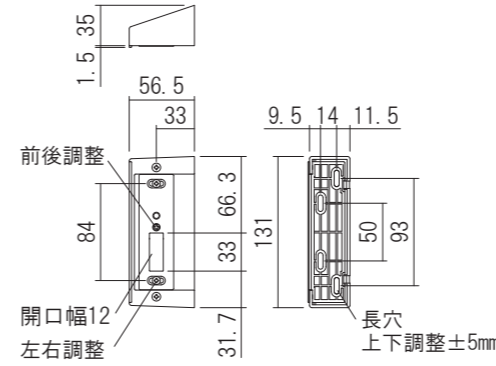

アウトセット引戸用鎌錠ストライク

- ・アウトセット引戸を設置した際に使用する専用のストライクです。
- ・室内の景観を損なわないシンプルなデザインです。

材 質:ステンレス・合成樹脂
 調整範囲:左右±4mm・前後5.5~7.5mm
 仕上げ/色調:<カバー>ホワイト
 <受け部>パレル研磨

品名:アウトセット引戸用鎌錠ストライク

カマ取り部		
品番	開口幅(mm)	仕様
330005	8.8×43	
330006	11.8×43	
330007	11.8×33	トリガー対応

同梱ねじ:
 <ベース>4×50 トラストッピンねじ 3本
 <受け部>3.5×16 皿タッピンねじ 2本

アウトセット引戸用鎌錠ストライク (高強度タイプ)

アウトセット引戸の高強度タイプのストライクです。

材 質:ステンレス・天然木
 調整範囲:左右±4mm・前後5.5~7.5mm
 仕上げ/色調:<カバー>塗装ホワイト
 <受け部>ヘアライン

品名:アウトセット引戸用鎌錠ストライク (高強度タイプ)

カマ取り部		
品番	開口幅(mm)	価格(税込)
330010	16×42	¥8,855

同梱ねじ:
 <フロント>M5×10 皿小ねじ 2本
 <カバー>4.5×20 皿タッピンねじ 2本
 <ベース>4×50 トラストッピンねじ 5本

戸当り本体
取付ベース

材着シルバー
材着ブラック

アウトセット引戸用鎌錠ストライク (高剛性タイプ)

- ・剛性を高めたアウトセット用のストライクです。
- ・デザインはスクエアに色はより白くしました。

材 質:ステンレス・合成樹脂
 調整範囲:左右±4mm・前後6.0~7.5mm
 仕上げ/色調:<カバー>材着ホワイト
 <受け部>パレル研磨

品名:アウトセット引戸用鎌錠ストライク (高剛性タイプ)

カマ取り部		
品番	開口幅(mm)	価格(税込)
330015	12×33	¥2,530

同梱ねじ:
 <ベース>4×50 トラストッピンねじ 4本
 <受け部>3.5×16 皿タッピンねじ 2本
 4×10 皿Pタイトねじ 2本