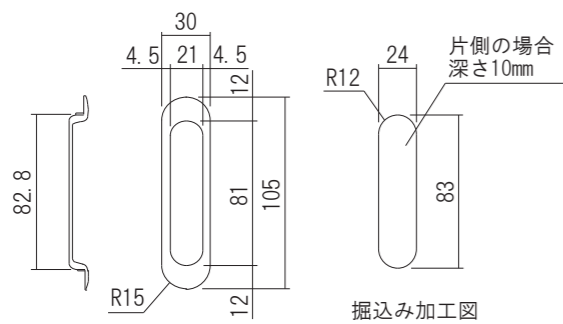

同梱ねじ:3×30 バインドタッピンねじ 2本

ND引手

- ・屋内引戸用の引手です。
- ・やわらかな丸みとコンパクトなデザインの引手です。
- ・取り付けねじを使用しないタイプの引手です。
- ・接着剤を塗布して取り付けてください。

材質:亜鉛ダイカスト

品名:ND引手

品番	仕上げ/色調	価格(税込)
224615	サテングールド	¥506
224616	サテンスilver	¥506

※1ヶの定価

掘込み加工図