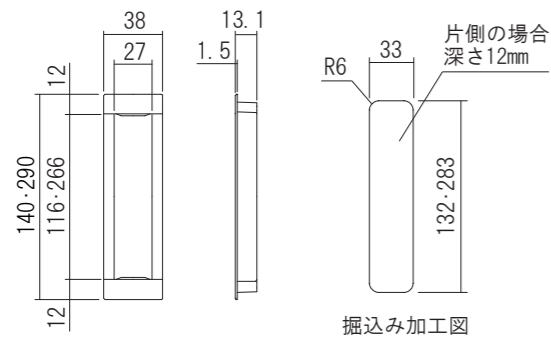

TKワンタッチ引手

- ・屋内引戸用の引手です。
- ・2つのパーツから構成されるスタイリッシュなデザインです。
- ・引手の長さは140mmと290mmの2種類から選べます。
- ・取り付けねじを使用しないワンタッチの引手です。
- ・接着剤を塗布して取り付けてください。

材質:〈エンド〉亜鉛ダイカスト
〈バー〉アルミ

品名:TKワンタッチ引手

品番	全長 (mm)	仕上げ/色調	バー	価格(税込)
224614	140	クローム	アルマイトシルバー	¥825
224614SW		ヘアライン	アルマイトステン	¥1,518
224614WH		塗装ホワイト	塗装ホワイト	¥1,265
224614BK		塗装ブラック	塗装ブラック	¥1,903
224629	290	クローム	アルマイトシルバー	¥1,771
224629SW		ヘアライン	アルマイトステン	¥3,168
224629WH		塗装ホワイト	塗装ホワイト	¥2,409
224629BK		塗装ブラック	塗装ブラック	¥3,795

※1ヶの定価

木口引手

- ・屋内引戸の木口にに取り付ける引手です。
- ・引戸を開けた際に指が挟まりづらい安全引手です。
- ・取付ねじが見えず、シャープですっきりとしたデザインです。
- ・4色の仕上げを設定し、戸厚40.9mmまで対応可能です。

材質:亜鉛ダイカスト・ステンレス
対応扉厚:40.9mm, 39.2mm, 36mm

品名:木口引手

品番	扉厚 (mm)	仕上げ/色調	価格(税込)
220311	40.9	サテンスilver	¥15,180
220312		塗装マットブラック	¥18,975
220313		クローム	¥22,770
220314		塗装マットホワイト	¥20,240
220315	39.2	サテンスilver	¥15,180
220316		塗装マットブラック	¥18,975
220317		クローム	¥22,770
220318		塗装マットホワイト	¥20,240
220319	36	サテンスilver	¥15,180
220320		塗装マットブラック	¥18,975
220321		クローム	¥22,770
220322		塗装マットホワイト	¥20,240