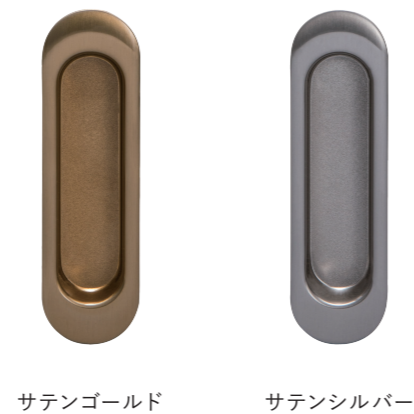

TKワンタッチ引手

- ・屋内引戸用の引手です。
- ・2つのパーツから構成されるスタイリッシュなデザインです。
- ・引手の長さは140mmと290mmの2種類から選べます。
- ・取り付けねじを使用しないワンタッチの引手です。
- ・接着剤を塗布して取り付けてください。

材質:〈エンド〉亜鉛ダイカスト
〈バー〉アルミ

品名:TKワンタッチ引手

品番	全長 (mm)	仕上げ/色調	バー	価格(税込)
224614	140	クローム	アルマイトシルバー	¥825
224614SW		ヘアライン	アルマイトステン	¥1,518
224614WH		塗装ホワイト	塗装ホワイト	¥1,265
224614BK		塗装ブラック	塗装ブラック	¥1,903
224629	290	クローム	アルマイトシルバー	¥1,771
224629SW		ヘアライン	アルマイトステン	¥3,168
224629WH		塗装ホワイト	塗装ホワイト	¥2,409
224629BK		塗装ブラック	塗装ブラック	¥3,795

※1ヶの定価

木口引手

- ・屋内引戸の木口にに取り付ける引手です。
- ・引戸を開けた際に指が挟まりづらい安全引手です。
- ・取付ねじが見えず、シャープですっきりとしたデザインです。
- ・4色の仕上げを設定し、戸厚40.9mmまで対応可能です。

材質:亜鉛ダイカスト・ステンレス
対応扉厚:40.9mm, 39.2mm, 36mm

品名:木口引手

品番	扉厚 (mm)	仕上げ/色調	価格(税込)
220311	40.9	サテンスilver	¥15,180
220312		塗装マットブラック	¥18,975
220313		クローム	¥22,770
220314		塗装マットホワイト	¥20,240
220315	39.2	サテンスilver	¥15,180
220316		塗装マットブラック	¥18,975
220317		クローム	¥22,770
220318		塗装マットホワイト	¥20,240
220319	36	サテンスilver	¥15,180
220320		塗装マットブラック	¥18,975
220321		クローム	¥22,770
220322		塗装マットホワイト	¥20,240

同梱ねじ:3×30 バインドタッピンねじ 2本

ND引手

- ・屋内引戸用の引手です。
- ・やわらかな丸みとコンパクトなデザインの引手です。
- ・取り付けねじを使用しないタイプの引手です。
- ・接着剤を塗布して取り付けてください。

材質:亜鉛ダイカスト

品名:ND引手

品番	仕上げ/色調	価格(税込)
224615	サテングールド	¥506
224616	サテンスilver	¥506

※1ヶの定価

掘込み加工図