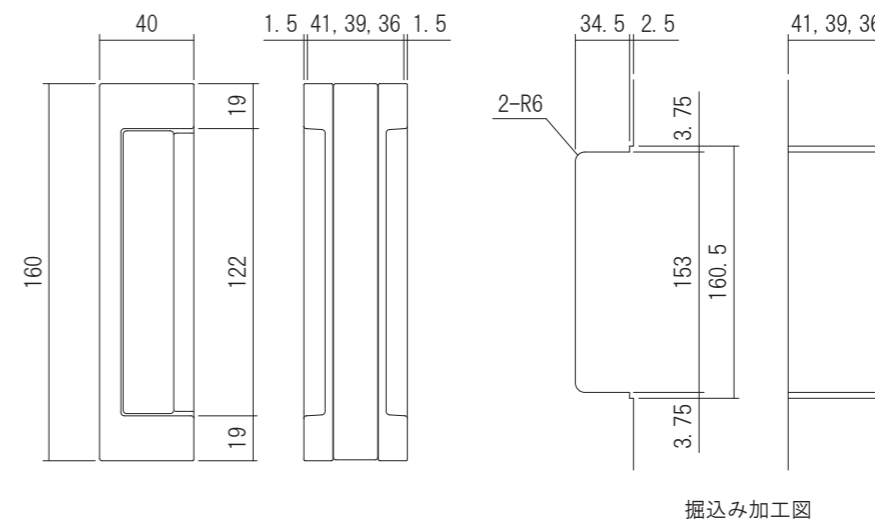

同梱ねじ:3×30 バインドタッピンねじ 2本

ND引手

- ・屋内引戸用の引手です。
- ・やわらかな丸みとコンパクトなデザインの引手です。
- ・取り付けねじを使用しないタイプの引手です。
- ・接着剤を塗布して取り付けてください。

材質:亜鉛ダイカスト

品名:ND引手

品番	仕上げ/色調	価格(税込)
224615	サテングールド	¥506
224616	サテンスilver	¥506

※1ヶの定価

掘込み加工図