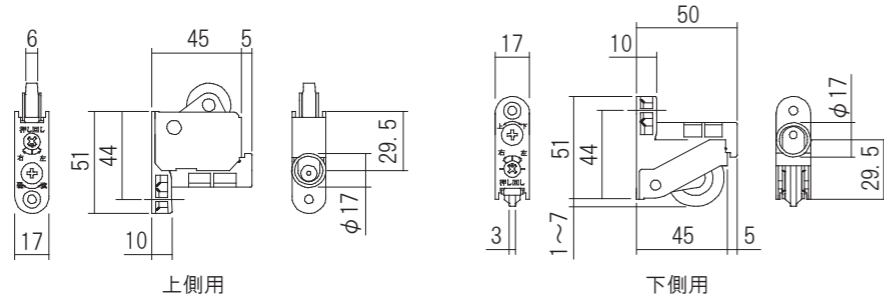

KT調整戸車

・上下調整に加え、引戸のそりや枠の変形による引戸のこすれを調整できる戸車です。

材質:合成樹脂・スチール
 耐荷重:30kg(294N)
 調整範囲:上側_左右±2mm
 下側_上下±3mm・左右±2mm
 対応レール:上側_鴨居レール・下側_Tレール

品名:KT調整戸車

品番	仕様	仕上げ/色調	価格(税込)
301332	上側用	アンバー	¥1,903
301342	下側用		¥1,265

※1ヶの定価
 同梱ねじ:4×30 皿タッピンねじ 1本

床用Tレール

・KT調整下戸車用のレールです。
 ・高さ3mmでバリアフリー対応です。

材質:アルミ
 耐荷重:30kg(294N)

品名:床用Tレール

品番	アンバー	シルバー	仕様	長さ	価格(税込)
310361A	310364A	1本引き	1,820	¥1,650	
310361B	310364B	2,730	¥2,277		
310361C	310364C	3,640	¥3,476		
310362A	310365A	2本引き	1,820	¥1,903	
310362B	310365B	2,730	¥2,530		
310362C	310365C	3,640	¥3,729		
310363A	310366A	3本引き	1,820	¥2,783	
310363B	310366B	2,730	¥4,114		
310363C	310366C	3,640	¥5,313		

同梱ねじ:2.7×16 皿木ねじ
 (本数はレール長さによる)

鴨居レール

材質:アルミ
 仕上げ/色調:アンバー

品名:鴨居レール

品番	仕様	長さ	価格(税込)
310312A	1本引き	1,820	¥2,662
310312B		2,730	¥3,542
310312C		3,640	¥4,686
310412A	2本引き	1,820	¥3,795
310412B		2,730	¥5,313
310412C		3,640	¥7,337

同梱ねじ:3.5×12 皿タッピンねじ
 (本数はレール長さによる)