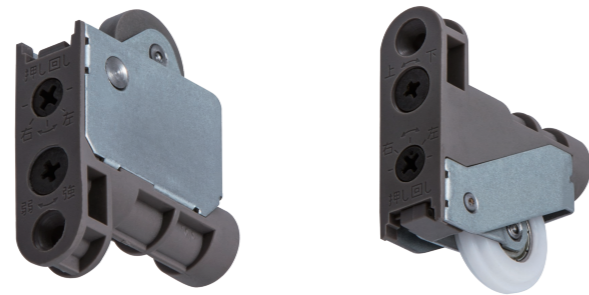

KT調整戸車

・上下調整に加え、引戸のそりや枠の変形による引戸のこすれを調整できる戸車です。

材質:合成樹脂・スチール
 耐荷重:30kg(294N)
 調整範囲:上側_左右±2mm
 下側_上下±3mm・左右±2mm
 対応レール:上側_鴨居レール・下側_Tレール

品名:KT調整戸車

品番	仕様	仕上げ/色調	価格(税込)
301332	上側用	アンバー	¥1,903
301342	下側用		¥1,265

※1ヶの定価
 同梱ねじ:4×30 皿タッピンねじ 1本

床用Tレール

・KT調整下戸車用のレールです。
 ・高さ3mmでバリアフリー対応です。

材質:アルミ
 耐荷重:30kg(294N)

品名:床用Tレール

品番	アンバー	シルバー	仕様	長さ	価格(税込)
310361A	310364A	1本引き	1,820	¥1,650	
310361B	310364B	2,730	¥2,277		
310361C	310364C	3,640	¥3,476		
310362A	310365A	2本引き	1,820	¥1,903	
310362B	310365B	2,730	¥2,530		
310362C	310365C	3,640	¥3,729		
310363A	310366A	3本引き	1,820	¥2,783	
310363B	310366B	2,730	¥4,114		
310363C	310366C	3,640	¥5,313		

同梱ねじ:2.7×16 皿木ねじ
 (本数はレール長さによる)

鴨居レール

材質:アルミ
 仕上げ/色調:アンバー

品名:鴨居レール

品番	仕様	長さ	価格(税込)
310312A	1本引き	1,820	¥2,662
310312B		2,730	¥3,542
310312C		3,640	¥4,686
310412A	2本引き	1,820	¥3,795
310412B		2,730	¥5,313
310412C		3,640	¥7,337

同梱ねじ:3.5×12 皿タッピンねじ
 (本数はレール長さによる)