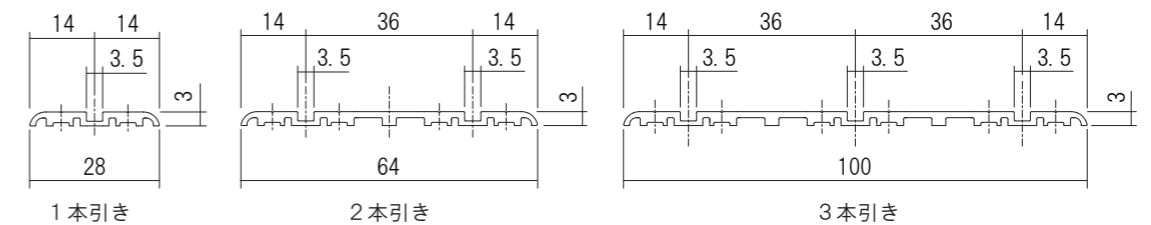

品名:床用Tレール

品番	アンバー	シルバー	仕様	長さ	価格(税込)
310361A	310364A	1本引き	1,820	¥1,650	
310361B	310364B	2,730	¥2,277		
310361C	310364C	3,640	¥3,476		
310362A	310365A	2本引き	1,820	¥1,903	
310362B	310365B	2,730	¥2,530		
310362C	310365C	3,640	¥3,729		
310363A	310366A	3本引き	1,820	¥2,783	
310363B	310366B	2,730	¥4,114		
310363C	310366C	3,640	¥5,313		

同梱ねじ:2.7×16 皿木ねじ
(本数はレール長さによる)