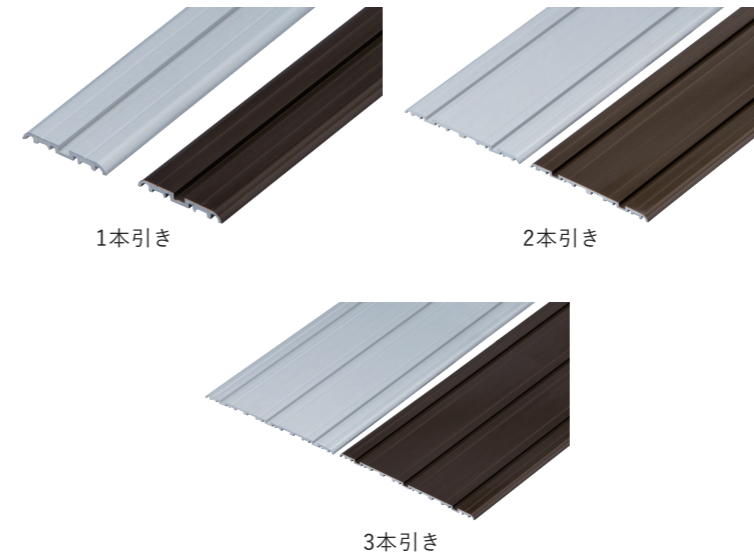

品名:床用Tレール

品番	アンバー	シルバー	仕様	長さ	価格(税込)
310361A	310364A	1本引き	1,820	¥1,650	
310361B	310364B	2,730	¥2,277		
310361C	310364C	3,640	¥3,476		
310362A	310365A	2本引き	1,820	¥1,903	
310362B	310365B	2,730	¥2,530		
310362C	310365C	3,640	¥3,729		
310363A	310366A	3本引き	1,820	¥2,783	
310363B	310366B	2,730	¥4,114		
310363C	310366C	3,640	¥5,313		

同梱ねじ:2.7×16 皿木ねじ
(本数はレール長さによる)