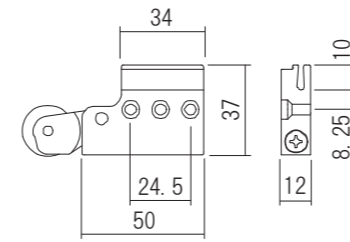

セット内容:

- 上レール1本・下レール1本
- K T調整戸車(下側用)2ヶ
- 扉側ガイド2ヶ
- 上ストッパー2ヶ・下ストッパー2ヶ

上レール(アウトセット)

材質: アルミ

耐荷重: 30kg(294N)

品名: 上レール(アウトセット)

品番	長さ	仕上げ/色調	価格(税込)
330051	1,388	ホワイト	¥5,698
330052	1,570		¥5,698
330053	1,628		¥5,698

KT調整戸車

材質: 合成樹脂・スチール

耐荷重: 30kg(294N)

調整範囲: 上下±3mm・左右±2mm

品名: KT調整戸車(下側用)

品番	仕上げ/色調	価格(税込)
301342-2	アンバー	¥2,530

※2ヶの定価
同梱ねじ: 4×30 皿タッピンねじ1本

扉側ガイド