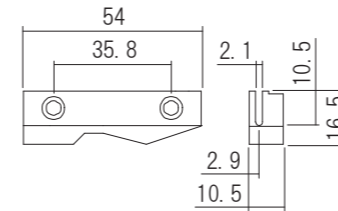

上ストッパー

材質: 合成樹脂

品名: 上ストッパー

品番	仕上げ/色調	価格(税込)
330061	ホワイト	¥1,265

※2ヶの定価
同梱ねじ: M4×10 皿小ねじ4本