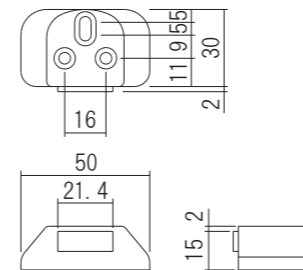

アウトセット引戸金物

・開戸を取外した後の開口部等に、引戸を簡単に取付けることができます。

耐荷重: 30kg(294N)

品名: アウトセット引戸金物

品番	上レール (mm)	下レール (mm)	下レール 色調	価格(税込)
330001	1,388	1,392	アンバー	¥13,915
330002	1,570	1,574		¥13,915
330003	1,628	1,632		¥13,915
330001S	1,388	1,392	シルバー	¥13,915
330002S	1,570	1,574		¥13,915
330003S	1,628	1,632		¥13,915

セット内容:

- 上レール1本・下レール1本
- K T調整戸車(下側用)2ヶ
- 扉側ガイド2ヶ
- 上ストッパー2ヶ・下ストッパー2ヶ

上レール(アウトセット)

材質: アルミ

耐荷重: 30kg(294N)

品名: 上レール(アウトセット)

品番	長さ	仕上げ/色調	価格(税込)
330051	1,388	ホワイト	¥5,698
330052	1,570		¥5,698
330053	1,628		¥5,698

同梱ねじ: 3.5×30 皿タッピンねじ
(本数はレール長さによる)

床用Tレール

材質: アルミ

耐荷重: 30kg(294N)

品名: 床用Tレール

品番	アンバー	シルバー	長さ	価格(税込)
330054	330057	1,392	¥2,156	
330055	330058	1,574	¥2,156	
330056	330059	1,632	¥2,156	

同梱ねじ: 2.7×16 皿木ねじ
(本数はレール長さによる)

KT調整戸車

材質: 合成樹脂・スチール

耐荷重: 30kg(294N)

調整範囲: 上下±3mm・左右±2mm

品名: KT調整戸車(下側用)

品番	仕上げ/色調	価格(税込)
301342-2	アンバー	¥2,530

※2ヶの定価
同梱ねじ: 4×30 皿タッピンねじ1本

扉側ガイド

材質: 合成樹脂

品名: 扉側ガイド

品番	仕上げ/色調	価格(税込)
330060	ホワイト	¥1,903

※2ヶの定価
同梱ねじ: 4×25 皿タッピンねじ6本

上ストッパー

材質: 合成樹脂

品名: 上ストッパー

品番	仕上げ/色調	価格(税込)
330061	ホワイト	¥1,265

※2ヶの定価
同梱ねじ: M4×10 皿小ねじ4本

アウトセット用下ストッパー

材質: 合成樹脂

品名: アウトセット用下ストッパー

品番	仕上げ/色調	価格(税込)
330064	ブラック	¥1,518

※2ヶの定価
同梱ねじ: 4×30 皿タッピンねじ6本