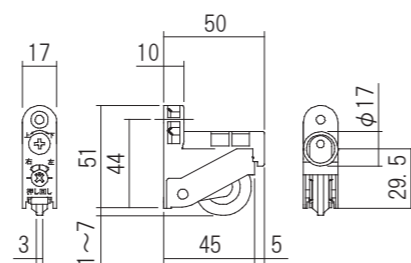

KT調整戸車

材質: 合成樹脂・スチール

耐荷重: 30kg(294N)

調整範囲: 上下±3mm・左右±2mm

品名: KT調整戸車(下側用)

品番	仕上げ/色調	価格(税込)
301342-2	アンバー	¥2,530

※2ヶの定価
同梱ねじ: 4×30 皿タッピンねじ1本

扉側ガイド