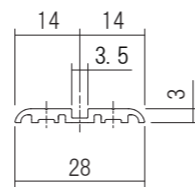

同梱ねじ: 3.5×30 皿タッピンねじ
(本数はレール長さによる)

床用Tレール

材質: アルミ

耐荷重: 30kg(294N)

品名: 床用Tレール

品番	アンバー	シルバー	長さ	価格(税込)
330054	330057	1,392	¥2,156	
330055	330058	1,574	¥2,156	
330056	330059	1,632	¥2,156	

同梱ねじ: 2.7×16 皿木ねじ
(本数はレール長さによる)

KT調整戸車

材質: 合成樹脂・スチール

耐荷重: 30kg(294N)

調整範囲: 上下±3mm・左右±2mm

品名: KT調整戸車(下側用)

品番	仕上げ/色調	価格(税込)
301342-2	アンバー	¥2,530

※2ヶの定価
同梱ねじ: 4×30 皿タッピンねじ1本

扉側ガイド