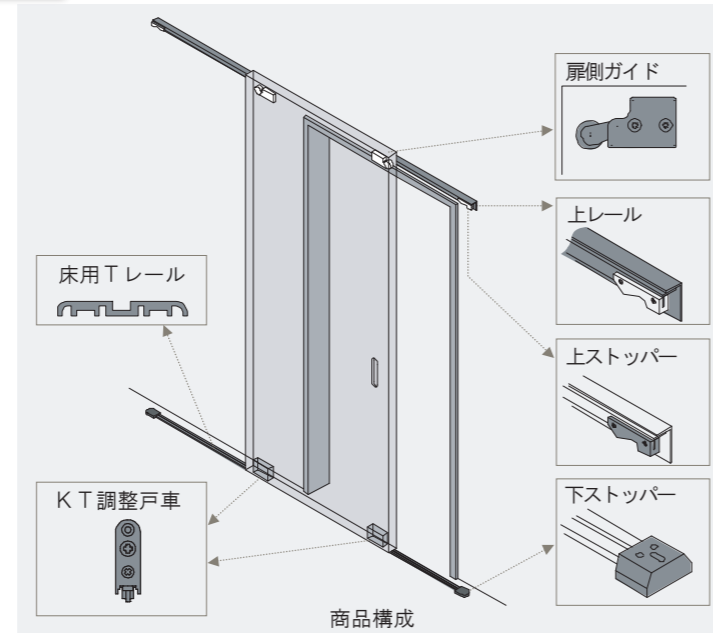

アウトセット引戸金物

・開戸を取外した後の開口部等に、引戸を簡単に取付けることができます。

耐荷重: 30kg(294N)

品名: アウトセット引戸金物

品番	上レール (mm)	下レール (mm)	下レール 色調	価格(税込)
330001	1,388	1,392	アンバー	¥13,915
330002	1,570	1,574		¥13,915
330003	1,628	1,632		¥13,915
330001S	1,388	1,392	シルバー	¥13,915
330002S	1,570	1,574		¥13,915
330003S	1,628	1,632		¥13,915

セット内容:

- 上レール1本・下レール1本
- K T調整戸車(下側用)2ヶ
- 扉側ガイド2ヶ
- 上ストッパー2ヶ・下ストッパー2ヶ

上レール(アウトセット)

材質: アルミ

耐荷重: 30kg(294N)

品名: 上レール(アウトセット)

品番	長さ	仕上げ/色調	価格(税込)
330051	1,388	ホワイト	¥5,698
330052	1,570		¥5,698
330053	1,628		¥5,698