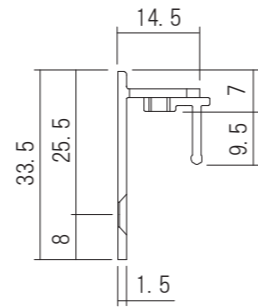

アウトセット引戸金物

・開戸を取外した後の開口部等に、引戸を簡単に取付けることができます。

耐荷重: 30kg(294N)

品名: アウトセット引戸金物

品番	上レール (mm)	下レール (mm)	下レール 色調	価格(税込)
330001	1,388	1,392	アンバー	¥13,915
330002	1,570	1,574		¥13,915
330003	1,628	1,632		¥13,915
330001S	1,388	1,392	シルバー	¥13,915
330002S	1,570	1,574		¥13,915
330003S	1,628	1,632		¥13,915

セット内容:

- 上レール1本・下レール1本
- K T調整戸車(下側用)2ヶ
- 扉側ガイド2ヶ
- 上ストッパー2ヶ・下ストッパー2ヶ

上レール(アウトセット)

材質: アルミ

耐荷重: 30kg(294N)

品名: 上レール(アウトセット)

品番	長さ	仕上げ/色調	価格(税込)
330051	1,388	ホワイト	¥5,698
330052	1,570		¥5,698
330053	1,628		¥5,698

同梱ねじ: 3.5×30 皿タッピンねじ
(本数はレール長さによる)

床用Tレール

材質: アルミ

耐荷重: 30kg(294N)

品名: 床用Tレール

品番	アンバー	シルバー	長さ	価格(税込)
330054	330057	1,392	¥2,156	
330055	330058	1,574	¥2,156	
330056	330059	1,632	¥2,156	

同梱ねじ: 2.7×16 皿木ねじ
(本数はレール長さによる)

KT調整戸車

材質: 合成樹脂・スチール

耐荷重: 30kg(294N)

調整範囲: 上下±3mm・左右±2mm

品名: KT調整戸車(下側用)

品番	仕上げ/色調	価格(税込)
301342-2	アンバー	¥2,530

※2ヶの定価
同梱ねじ: 4×30 皿タッピンねじ1本

扉側ガイド