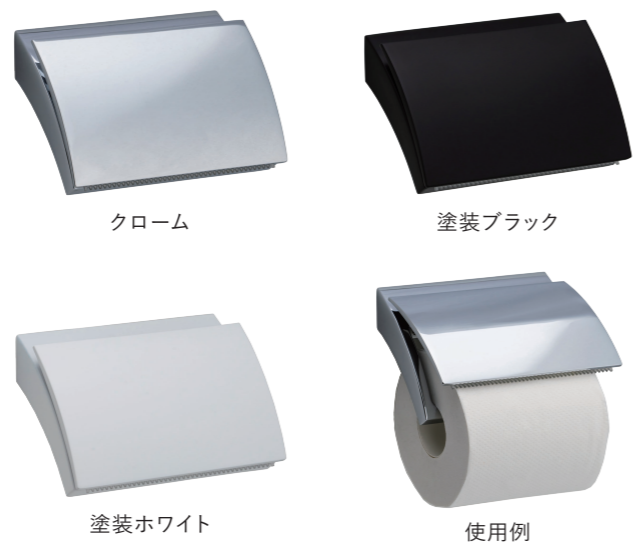

SLシリーズ

- ・トイレ、洗面所などに使用する高級タイプのアクセサリです。
- ・落ち着いた雰囲気のある飲食店や、高級感のあるマンションで幅広くご利用頂いています。
- ・紙巻器・タオル掛け・タオルリングをソリッドなデザインで統一しました。
- ・高級感あふれるモダンインテリアに合わせやすい3色を設定しました。
- ・紙巻器の紙切り板に歯が付いたワンハンドカット仕様が人気です。

SL紙巻器

材質:亜鉛ダイカスト

品名:SL紙巻器

品番	仕様	仕上げ/色調	価格(税込)
610801	—	クローム	¥4,807
610802	—	塗装ブラック	¥7,469
610803	—	塗装ホワイト	¥7,469
610821	ワンハンド	クローム	¥5,313
610822	カット	塗装ブラック	¥7,975
610823	—	塗装ホワイト	¥7,975

同梱ねじ:4×35 バインドタッピンねじ 3本

SL二連紙巻器

材質:亜鉛ダイカスト

品名:SL二連紙巻器

品番	仕様	仕上げ/色調	価格(税込)
610931	ワンハンド	クローム	¥11,385
610932	カット	塗装ブラック	¥17,083
610933	—	塗装ホワイト	¥17,083

同梱ねじ:4×35 バインドタッピンねじ 4本

取付イメージ

クローム

塗装ブラック

塗装ホワイト

棚と紙巻器は取付位置を左右交換することができます。
※本体以外の小物は付属しません。