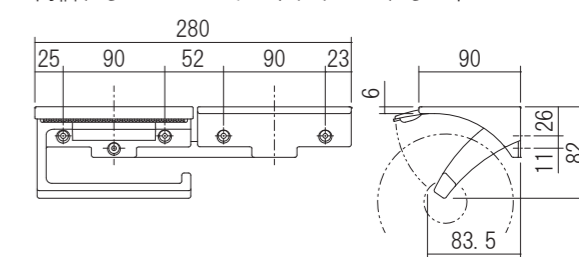

サイドシェルフ ペーパーホルダー (SL棚付き紙巻器)

材質:(紙巻器・棚)亜鉛ダイカスト
(ベース)ステンレス

品名:サイドシェルフ ペーパーホルダー (SL棚付き紙巻器)

品番	仕様	仕上げ/色調	価格(税込)
610951	ワンハンド	クローム	¥11,385
610952	カット	塗装ブラック	¥17,083
610953	—	塗装ホワイト	¥17,083

同梱ねじ:4×35 バインドタッピンねじ 5本