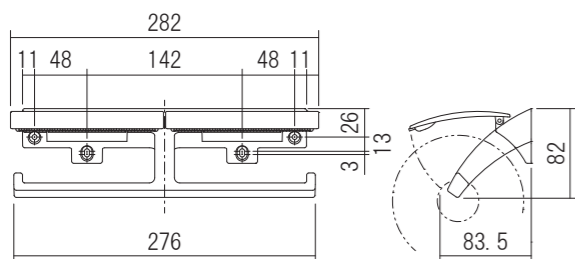

品名:SL二連紙巻器

品番	仕様	仕上げ/色調	価格(税込)
610931	ワンハンド	クローム	¥11,385
610932	カット	塗装ブラック	¥17,083
610933	—	塗装ホワイト	¥17,083

同梱ねじ:4×35 バインドタッピンねじ 4本

取付イメージ

クローム

塗装ブラック

塗装ホワイト

棚と紙巻器は取付位置を左右交換することができます。
※本体以外の小物は付属しません。