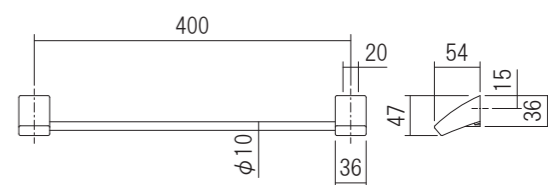

SLタオル掛け

材質:(ブラケット)亜鉛ダイカスト

(バー)真鍮(クローム)・アルミ(アルマイト)

品名:SLタオル掛け

品番	取付ピッチ	仕上げ/色調	価格(税込)
610851	400mm	クローム	¥4,301
610852	—	塗装ブラック	¥6,457
610853	—	塗装ホワイト	¥6,457

同梱ねじ:4×35 バインドタッピンねじ 4本

クローム

塗装ブラック

塗装ホワイト

SLタオルリング

材質:(ブラケット)亜鉛ダイカスト

(リング)真鍮(クローム)・アルミ(アルマイト)

品名:SLタオルリング

品番	リング幅	仕上げ/色調	価格(税込)
610871	200mm	クローム	¥3,674
610872	—	塗装ブラック	¥5,500
610873	—	塗装ホワイト	¥5,500

同梱ねじ:4×35 バインドタッピンねじ 2本

クローム