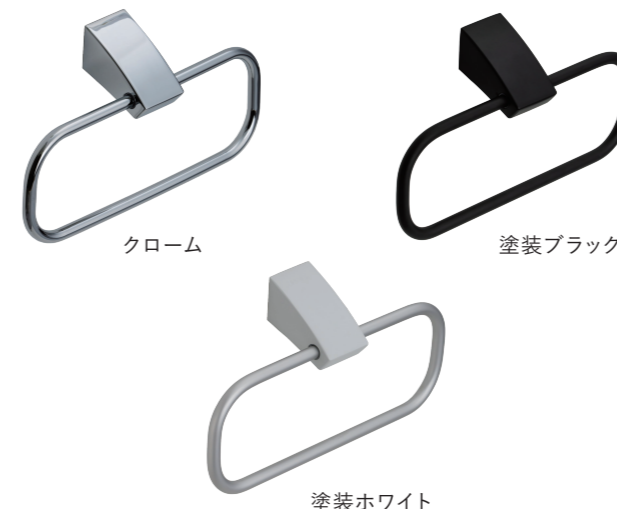

SLタオル掛け

材質:(ブラケット)亜鉛ダイカスト

(バー)真鍮(クローム)・アルミ(アルマイト)

品名:SLタオル掛け

品番	取付ピッチ	仕上げ/色調	価格(税込)
610851	400mm	クローム	¥4,301
610852	—	塗装ブラック	¥6,457
610853	—	塗装ホワイト	¥6,457

同梱ねじ:4×35 バインドタッピンねじ 4本

クローム

塗装ブラック

塗装ホワイト

SLタオルリング

材質:(ブラケット)亜鉛ダイカスト

(リング)真鍮(クローム)・アルミ(アルマイト)

品名:SLタオルリング

品番	リング幅	仕上げ/色調	価格(税込)
610871	200mm	クローム	¥3,674
610872	—	塗装ブラック	¥5,500
610873	—	塗装ホワイト	¥5,500

同梱ねじ:4×35 バインドタッピンねじ 2本

クローム