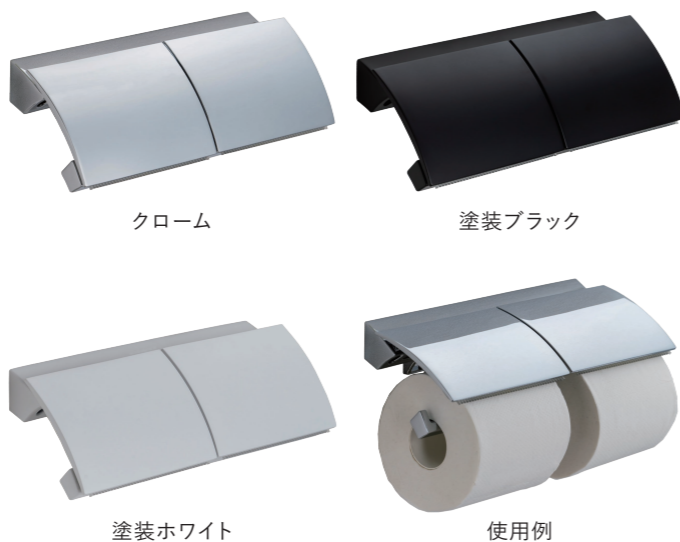

SLシリーズ

- ・トイレ、洗面所などに使用する高級タイプのアクセサリです。
- ・落ち着いた雰囲気のある飲食店や、高級感のあるマンションで幅広くご利用頂いています。
- ・紙巻器・タオル掛け・タオルリングをソリッドなデザインで統一しました。
- ・高級感あふれるモダンインテリアに合わせやすい3色を設定しました。
- ・紙巻器の紙切り板に歯が付いたワンハンドカット仕様が人気です。

SL紙巻器

材質:亜鉛ダイカスト

品名:SL紙巻器

品番	仕様	仕上げ/色調	価格(税込)
610801	—	クローム	¥4,807
610802	—	塗装ブラック	¥7,469
610803	—	塗装ホワイト	¥7,469
610821	ワンハンド	クローム	¥5,313
610822	カット	塗装ブラック	¥7,975
610823	—	塗装ホワイト	¥7,975

同梱ねじ:4×35 バインドタッピンねじ 3本

SL二連紙巻器

材質:亜鉛ダイカスト

品名:SL二連紙巻器

品番	仕様	仕上げ/色調	価格(税込)
610931	ワンハンド	クローム	¥11,385
610932	カット	塗装ブラック	¥17,083
610933	—	塗装ホワイト	¥17,083

同梱ねじ:4×35 バインドタッピンねじ 4本

取付イメージ

クローム

塗装ブラック

塗装ホワイト

棚と紙巻器は取付位置を左右交換することができます。
※本体以外の小物は付属しません。

サイドシェルフ ペーパーホルダー (SL棚付き紙巻器)

材質:(紙巻器・棚)亜鉛ダイカスト
(ベース)ステンレス

品名:サイドシェルフ ペーパーホルダー (SL棚付き紙巻器)

品番	仕様	仕上げ/色調	価格(税込)
610951	ワンハンド	クローム	¥11,385
610952	カット	塗装ブラック	¥17,083
610953	—	塗装ホワイト	¥17,083

同梱ねじ:4×35 バインドタッピンねじ 5本