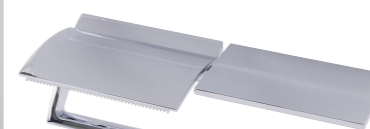

品名:SL紙巻器

品番	仕様	仕上げ/色調	価格(税込)
610801	—	クローム	¥4,807
610802	—	塗装ブラック	¥7,469
610803	—	塗装ホワイト	¥7,469
610821	ワンハンド	クローム	¥5,313
610822	カット	塗装ブラック	¥7,975
610823	—	塗装ホワイト	¥7,975

同梱ねじ:4×35 バインドタッピンねじ 3本

SL二連紙巻器

材質:亜鉛ダイカスト

品名:SL二連紙巻器

品番	仕様	仕上げ/色調	価格(税込)
610931	ワンハンド	クローム	¥11,385
610932	カット	塗装ブラック	¥17,083
610933	—	塗装ホワイト	¥17,083

同梱ねじ:4×35 バインドタッピンねじ 4本

取付イメージ

クローム

塗装ブラック

塗装ホワイト

棚と紙巻器は取付位置を左右交換することができます。
※本体以外の小物は付属しません。

サイドシェルフ ペーパーホルダー (SL棚付き紙巻器)

材質:(紙巻器・棚)亜鉛ダイカスト
(ベース)ステンレス

品名:サイドシェルフ ペーパーホルダー (SL棚付き紙巻器)

品番	仕様	仕上げ/色調	価格(税込)
610951	ワンハンド	クローム	¥11,385
610952	カット	塗装ブラック	¥17,083
610953	—	塗装ホワイト	¥17,083

同梱ねじ:4×35 バインドタッピンねじ 5本