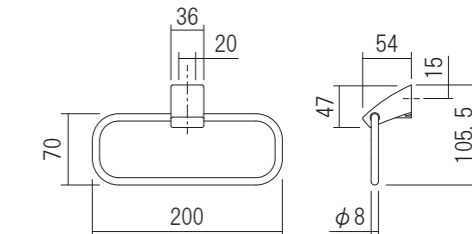

SLタオル掛け

材質:(ブラケット)亜鉛ダイカスト

(バー)真鍮(クローム)・アルミ(アルマイト)

品名:SLタオル掛け

品番	取付ピッチ	仕上げ/色調	価格(税込)
610851	400mm	クローム	¥4,301
610852	—	塗装ブラック	¥6,457
610853	—	塗装ホワイト	¥6,457

同梱ねじ:4×35 バインドタッピンねじ 4本

クローム

塗装ブラック

塗装ホワイト

SLタオルリング

材質:(ブラケット)亜鉛ダイカスト

(リング)真鍮(クローム)・アルミ(アルマイト)

品名:SLタオルリング

品番	リング幅	仕上げ/色調	価格(税込)
610871	200mm	クローム	¥3,674
610872	—	塗装ブラック	¥5,500
610873	—	塗装ホワイト	¥5,500

同梱ねじ:4×35 バインドタッピンねじ 2本

クローム