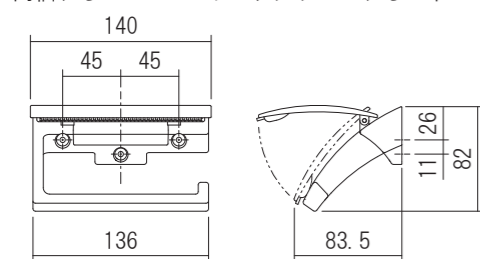

SLシリーズ

- ・トイレ、洗面所などに使用する高級タイプのアクセサリです。
- ・落ち着いた雰囲気のある飲食店や、高級感のあるマンションで幅広くご利用頂いています。
- ・紙巻器・タオル掛け・タオルリングをソリッドなデザインで統一しました。
- ・高級感あふれるモダンインテリアに合わせやすい3色を設定しました。
- ・紙巻器の紙切り板に歯が付いたワンハンドカット仕様が人気です。

SL紙巻器

材質:亜鉛ダイカスト

品名:SL紙巻器

品番	仕様	仕上げ/色調	価格(税込)
610801	—	クローム	¥4,807
610802	—	塗装ブラック	¥7,469
610803	—	塗装ホワイト	¥7,469
610821	ワンハンド	クローム	¥5,313
610822	カット	塗装ブラック	¥7,975
610823	—	塗装ホワイト	¥7,975

同梱ねじ:4×35 バインドタッピンねじ 3本