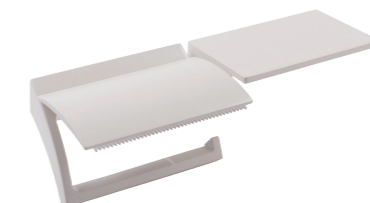

品名:SL二連紙巻器

品番	仕様	仕上げ/色調	価格(税込)
610931	ワンハンド	クローム	¥11,385
610932	カット	塗装ブラック	¥17,083
610933	—	塗装ホワイト	¥17,083

同梱ねじ:4×35 バインドタッピンねじ 4本

取付イメージ

クローム

塗装ブラック

塗装ホワイト

棚と紙巻器は取付位置を左右交換することができます。
※本体以外の小物は付属しません。

サイドシェルフ ペーパーホルダー (SL棚付き紙巻器)

材質:(紙巻器・棚)亜鉛ダイカスト
(ベース)ステンレス

品名:サイドシェルフ ペーパーホルダー (SL棚付き紙巻器)

品番	仕様	仕上げ/色調	価格(税込)
610951	ワンハンド	クローム	¥11,385
610952	カット	塗装ブラック	¥17,083
610953	—	塗装ホワイト	¥17,083

同梱ねじ:4×35 バインドタッピンねじ 5本

SLタオル掛け

材質:(ブラケット)亜鉛ダイカスト

(バー)真鍮(クローム)・アルミ(アルマイト)

品名:SLタオル掛け

品番	取付ピッチ	仕上げ/色調	価格(税込)
610851	400mm	クローム	¥4,301
610852	—	塗装ブラック	¥6,457
610853	—	塗装ホワイト	¥6,457

同梱ねじ:4×35 バインドタッピンねじ 4本

クローム

塗装ブラック