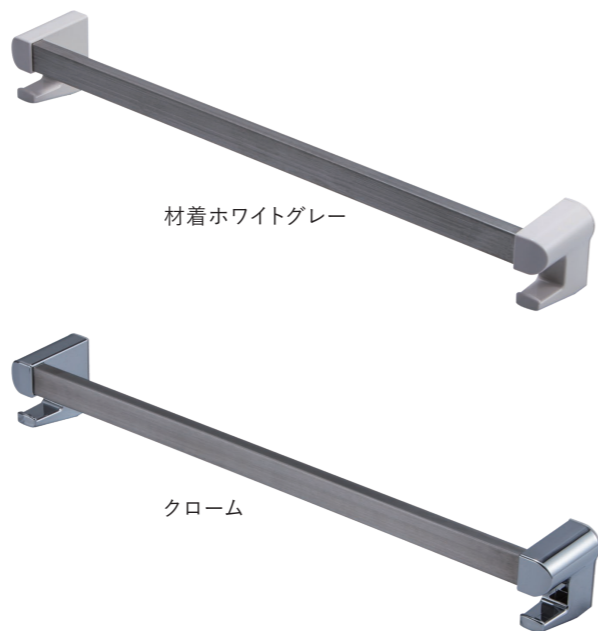

フック付タオル掛け

- ・浴室や洗面所などに使用するフック付きのタオル掛けです。
- ・タオルが落ちにくい角型のバーのタオル掛けです。
- ・取り付けネジが見えないデザインです。
- ・ブラケットはホワイトグレーと高級感のあるクロームの2種類から選べます。

材質:〈ブラケット〉合成樹脂
〈バー〉ステンレス

品名:フック付タオル掛け(バー 20×10mm)

品番	取付ピッチ(mm)	仕上げ/色調	価格(税込)
610013	400	材着ホワイトグレー	¥1,540
610014		クローム	¥3,036

同梱ねじ:4×30 トラスタップンねじ 4本

タオル掛け

- ・浴室や洗面所などに使用するタオル掛けです。
- ・バーの太さは、TBとKBの2種類あります。
- ・ブラケットはホワイトとブラック、高級感のあるクロームの3種類から選べます。

材質:〈ブラケット〉合成樹脂
〈バー〉ステンレス

品名:タオル掛けTB(バーφ12.7mm)

品番	取付ピッチ(mm)	仕上げ/色調	価格(税込)
610011	350	材着ホワイト	¥451
610015		材着ブラック	¥583
610017		クローム	¥1,155
610012	400	材着ホワイト	¥451
610016		材着ブラック	¥583
610018		クローム	¥1,155

同梱ねじ:4×30 なべタップンねじ 4本

タオル棚

- ・浴室や洗面所などに使用するタオル棚です。
- ・ビジネスホテルでご利用されております。
- ・シンプルで清潔感あふれるデザインです。
- ・幅は、350mmと400mmの2種類から選べます。

材質:〈バー〉ステンレス
〈ブラケット部〉合成樹脂

品名:タオル棚

品番	取付ピッチ(mm)	仕上げ/色調	価格(税込)
610111	350	材着ホワイト	¥1,320
610112		材着ブラック	¥1,650
610121	400	材着ホワイト	¥1,540
610122		材着ブラック	¥1,925