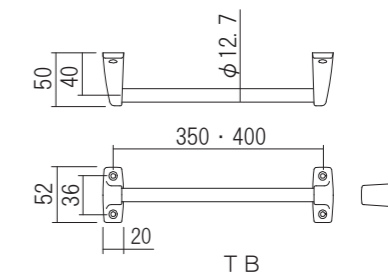

フック付タオル掛け

- ・浴室や洗面所などに使用するフック付きのタオル掛けです。
- ・タオルが落ちにくい角型のバーのタオル掛けです。
- ・取り付けネジが見えないデザインです。
- ・ブラケットはホワイトグレーと高級感のあるクロームの2種類から選べます。

材質:〈ブラケット〉合成樹脂
〈バー〉ステンレス

品名:フック付タオル掛け(バー 20×10mm)

品番	取付ピッチ(mm)	仕上げ/色調	価格(税込)
610013	400	材着ホワイトグレー	¥1,540
610014		クローム	¥3,036

同梱ねじ:4×30 トラスタップンねじ 4本

タオル掛け

- ・浴室や洗面所などに使用するタオル掛けです。
- ・バーの太さは、TBとKBの2種類あります。
- ・ブラケットはホワイトとブラック、高級感のあるクロームの3種類から選べます。

材質:〈ブラケット〉合成樹脂
〈バー〉ステンレス

品名:タオル掛けTB(バーφ12.7mm)

品番	取付ピッチ(mm)	仕上げ/色調	価格(税込)
610011	350	材着ホワイト	¥451
610015		材着ブラック	¥583
610017		クローム	¥1,155
610012	400	材着ホワイト	¥451
610016		材着ブラック	¥583
610018		クローム	¥1,155

同梱ねじ:4×30 なべタップンねじ 4本

タオル棚

- ・浴室や洗面所などに使用するタオル棚です。
- ・ビジネスホテルでご利用されております。
- ・シンプルで清潔感あふれるデザインです。
- ・幅は、350mmと400mmの2種類から選べます。

材質:〈バー〉ステンレス
〈ブラケット部〉合成樹脂

品名:タオル棚

品番	取付ピッチ(mm)	仕上げ/色調	価格(税込)
610111	350	材着ホワイト	¥1,320
610112		材着ブラック	¥1,650
610121	400	材着ホワイト	¥1,540
610122		材着ブラック	¥1,925