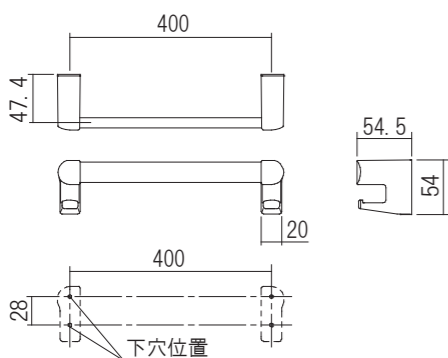

フック付タオル掛け

- ・浴室や洗面所などに使用するフック付きのタオル掛けです。
- ・タオルが落ちにくい角型のバーのタオル掛けです。
- ・取り付けネジが見えないデザインです。
- ・ブラケットはホワイトグレーと高級感のあるクロームの2種類から選べます。

材質:〈ブラケット〉合成樹脂
〈バー〉ステンレス

品名:フック付タオル掛け(バー 20×10mm)

品番	取付ピッチ(mm)	仕上げ/色調	価格(税込)
610013	400	材着ホワイトグレー	¥1,540
610014		クローム	¥3,036

同梱ねじ:4×30 トラスタップンねじ 4本

タオル掛け

- ・浴室や洗面所などに使用するタオル掛けです。
- ・バーの太さは、TBとKBの2種類あります。
- ・ブラケットはホワイトとブラック、高級感のあるクロームの3種類から選べます。

材質:〈ブラケット〉合成樹脂
〈バー〉ステンレス

品名:タオル掛けTB(バーφ12.7mm)

品番	取付ピッチ(mm)	仕上げ/色調	価格(税込)
610011	350	材着ホワイト	¥451
610015		材着ブラック	¥583
610017		クローム	¥1,155
610012	400	材着ホワイト	¥451
610016		材着ブラック	¥583
610018		クローム	¥1,155

同梱ねじ:4×30 なべタップンねじ 4本

タオル棚

- ・浴室や洗面所などに使用するタオル棚です。
- ・ビジネスホテルでご利用されております。
- ・シンプルで清潔感あふれるデザインです。
- ・幅は、350mmと400mmの2種類から選べます。

材質:〈バー〉ステンレス
〈ブラケット部〉合成樹脂

品名:タオル棚

品番	取付ピッチ(mm)	仕上げ/色調	価格(税込)
610111	350	材着ホワイト	¥1,320
610112		材着ブラック	¥1,650
610121	400	材着ホワイト	¥1,540
610122		材着ブラック	¥1,925

同梱ねじ:4×30 なべタップンねじ 4本

品名:タオル掛けKB(バーφ16mm)

品番	取付ピッチ(mm)	仕上げ/色調	価格(税込)
610021	400	材着ホワイト	¥484
610027		材着ブラック	¥605
610022		クローム	¥1,177
610023	460	材着ホワイト	¥506
610028		材着ブラック	¥638
610024		クローム	¥1,199
610025	610	材着ホワイト	¥572
610029		材着ブラック	¥693
610026		クローム	¥1,265