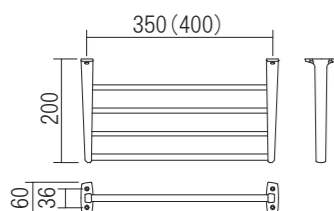

フック付タオル掛け

- ・浴室や洗面所などに使用するフック付きのタオル掛けです。
- ・タオルが落ちにくい角型のバーのタオル掛けです。
- ・取り付けネジが見えないデザインです。
- ・ブラケットはホワイトグレーと高級感のあるクロームの2種類から選べます。

材質:〈ブラケット〉合成樹脂
〈バー〉ステンレス

品名:フック付タオル掛け(バー 20×10mm)

品番	取付ピッチ(mm)	仕上げ/色調	価格(税込)
610013	400	材着ホワイトグレー	¥1,540
610014		クローム	¥3,036

同梱ねじ:4×30 トラスタップンねじ 4本

タオル掛け

- ・浴室や洗面所などに使用するタオル掛けです。
- ・バーの太さは、TBとKBの2種類あります。
- ・ブラケットはホワイトとブラック、高級感のあるクロームの3種類から選べます。

材質:〈ブラケット〉合成樹脂
〈バー〉ステンレス

品名:タオル掛けTB(バーφ12.7mm)

品番	取付ピッチ(mm)	仕上げ/色調	価格(税込)
610011	350	材着ホワイト	¥451
610015		材着ブラック	¥583
610017		クローム	¥1,155
610012	400	材着ホワイト	¥451
610016		材着ブラック	¥583
610018		クローム	¥1,155

同梱ねじ:4×30 なべタップンねじ 4本

タオル棚

- ・浴室や洗面所などに使用するタオル棚です。
- ・ビジネスホテルでご利用されております。
- ・シンプルで清潔感あふれるデザインです。
- ・幅は、350mmと400mmの2種類から選べます。

材質:〈バー〉ステンレス
〈ブラケット部〉合成樹脂

品名:タオル棚

品番	取付ピッチ(mm)	仕上げ/色調	価格(税込)
610111	350	材着ホワイト	¥1,320
610112		材着ブラック	¥1,650
610121	400	材着ホワイト	¥1,540
610122		材着ブラック	¥1,925

同梱ねじ:4×30 なべタップンねじ 4本

品名:タオル掛けKB(バーφ16mm)

品番	取付ピッチ(mm)	仕上げ/色調	価格(税込)
610021	400	材着ホワイト	¥484
610027		材着ブラック	¥605
610022		クローム	¥1,177
610023	460	材着ホワイト	¥506
610028		材着ブラック	¥638
610024		クローム	¥1,199
610025	610	材着ホワイト	¥572
610029		材着ブラック	¥693
610026		クローム	¥1,265