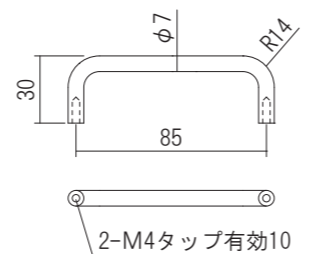

品番	(mm)	仕上げ/色調	価格(税込)
222232	100	サテンシルバー	¥660
222242		サテンゴールド	¥660

同梱ねじ:M4×20 トラス小ねじ 2本

SUS取手

材質:ステンレス
対応扉厚:20~24mm

品名: ND取手

品番	(mm)	仕上げ/色調	価格(税込)
226011	85	生地	¥638
226012		ブラック	¥957

同梱ねじ:M4×30 トラス小ねじ 2本

RKハンドル

同梱ねじ:M4×30 トラス小ねじ 2本
※ P=600は使い方によってしなりが発生する可能性があります。

MJ取手

- ・収納・キッチン用の取手です。
- ・取手があまり主張しないシンプルなデザインです。
- ・用途に合わせて3種類の長さから選べます。

材質:アルミ
対応扉厚:18~24mm

品名: MJ取手

品番	取付 P (mm)	仕上げ/色調	価格(税込)
224001	200	アルマイト	¥1,496
224002	220	シルバー	¥1,507
224007	230		¥1,518
224004	450		¥2,112