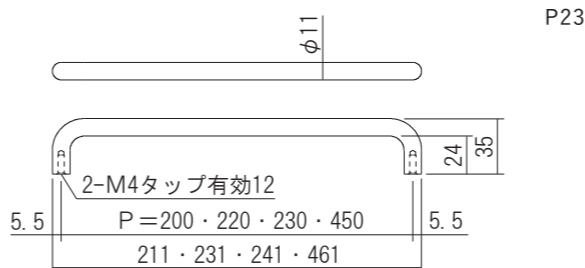

Lever Handles

Door Parts

Sliding Door Parts

Accessories

Cabinet Parts・Handrail

Euro Series

Aftermarket Parts