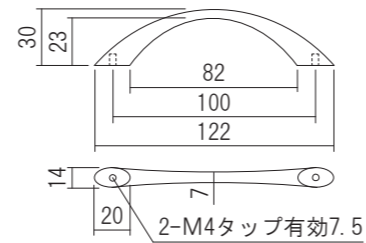

TKC取手

材質:亜鉛ダイカスト
対応扉厚:19~24mm

品名: TKC取手

品番	(mm)	仕上げ/色調	価格(税込)
223120HS	120	サテンシルバー	¥583
223120CR		クローム	¥561

同梱ねじ:M4×30 トラス小ねじ 2本

ND取手

材質:亜鉛ダイカスト
対応扉厚:13~14mm

品名: ND取手

品番	(mm)	仕上げ/色調	価格(税込)
222232	100	サテンシルバー	¥660
222242		サテンゴールド	¥660

同梱ねじ:M4×20 トラス小ねじ 2本

SUS取手

材質:ステンレス
対応扉厚:20~24mm

品名: ND取手

品番	(mm)	仕上げ/色調	価格(税込)
226011	85	生地	¥638
226012		ブラック	¥957

同梱ねじ:M4×30 トラス小ねじ 2本

RKハンドル

同梱ねじ:M4×30 トラス小ねじ 2本
※ P=600は使い方によってしなりが発生する可能性があります。

MJ取手

- ・収納・キッチン用の取手です。
- ・取手があまり主張しないシンプルなデザインです。
- ・用途に合わせて3種類の長さから選べます。

材質:アルミ
対応扉厚:18~24mm

品名: MJ取手

品番	取付 P (mm)	仕上げ/色調	価格(税込)
224001	200	アルマイト	¥1,496
224002	220	シルバー	¥1,507
224007	230		¥1,518
224004	450		¥2,112