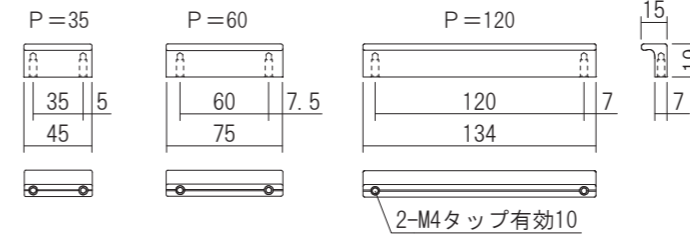

品番	(mm)	仕上げ/色調	価格(税込)
222232	100	サテンシルバー	¥660
222242		サテンゴールド	¥660

同梱ねじ:M4×20 トラス小ねじ 2本

SUS取手

材質:ステンレス
対応扉厚:20~24mm

品名: ND取手

品番	(mm)	仕上げ/色調	価格(税込)
226011	85	生地	¥638
226012		ブラック	¥957

同梱ねじ:M4×30 トラス小ねじ 2本

RKハンドル

- ・屋内収納用のスタイリッシュなデザインのハンドルです。
- ・リビングやキッチン・洗面所など幅広い用途で使用できます。
- ・用途に合わせて3種類の長さから選べます。

材質:アルミ
対応扉厚:14~16mm

品名: RKハンドル

品番	取付 P (mm)	仕上げ/色調	価格(税込)
226035	35	サテン	¥506
226060	60	シルバー	¥572
226120	120		¥605

同梱ねじ:M4×22 トラス小ねじ 2本