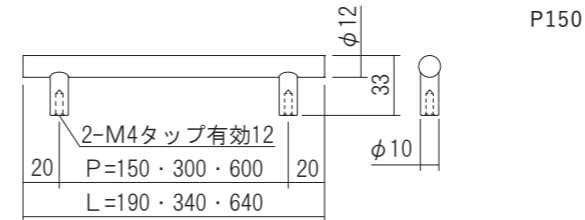

Lever Handles

Door Parts

Sliding Door Parts

Accessories

Cabinet Parts・Handrail

Euro Series

Aftermarket Parts