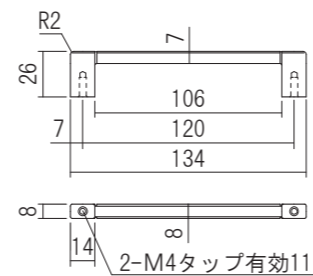

TKC取手

材質:亜鉛ダイカスト
対応扉厚:19~24mm

品名: TKC取手

品番	(mm)	仕上げ/色調	価格(税込)
223120HS	120	サテンシルバー	¥583
223120CR		クローム	¥561

同梱ねじ:M4×30 トラス小ねじ 2本

ND取手

材質:亜鉛ダイカスト
対応扉厚:13~14mm

品名: ND取手

品番	(mm)	仕上げ/色調	価格(税込)
222232	100	サテンシルバー	¥660
222242		サテンゴールド	¥660

同梱ねじ:M4×20 トラス小ねじ 2本

SUS取手

材質:ステンレス
対応扉厚:20~24mm

品名: ND取手

品番	(mm)	仕上げ/色調	価格(税込)
226011	85	生地	¥638
226012		ブラック	¥957

同梱ねじ:M4×30 トラス小ねじ 2本

RKハンドル

同梱ねじ:M4×30 トラス小ねじ 2本
※ P=600は使い方によってしなりが発生する可能性があります。

MJ取手

- ・収納・キッチン用の取手です。
- ・取手があまり主張しないシンプルなデザインです。
- ・用途に合わせて3種類の長さから選べます。

材質:アルミ
対応扉厚:18~24mm

品名: MJ取手

品番	取付 P (mm)	仕上げ/色調	価格(税込)
224001	200	アルマイト	¥1,496
224002	220	シルバー	¥1,507
224007	230		¥1,518
224004	450		¥2,112