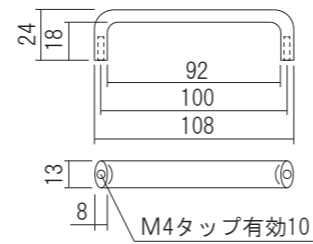

収納金物・手摺

取手

- ・屋内収納扉用のツマミです。
- ・空間のデザインに合わせて形状と色をお選びいただけます。

D型取手

材質:亜鉛ダイカスト
対応扉厚:25~29mm

品名: D型取手

品番	(mm)	仕上げ/色調	価格(税込)
222212	100	アンバー	¥1,166

同梱ねじ:M4×35 トラス小ねじ 2本

TKC取手

材質:亜鉛ダイカスト
対応扉厚:19~24mm

品名: TKC取手

品番	(mm)	仕上げ/色調	価格(税込)
223120HS	120	サテンシルバー	¥583
223120CR		クローム	¥561

同梱ねじ:M4×30 トラス小ねじ 2本

ND取手

材質:亜鉛ダイカスト
対応扉厚:13~14mm

品名: ND取手