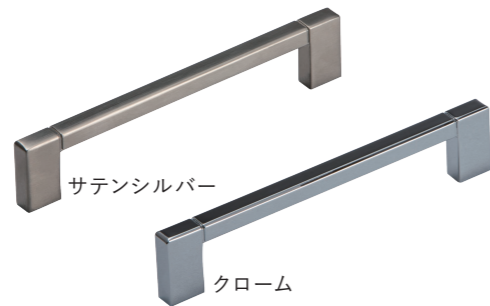

TKC取手

材質:亜鉛ダイカスト
対応扉厚:19~24mm

品名: TKC取手

品番	(mm)	仕上げ/色調	価格(税込)
223120HS	120	サテンシルバー	¥583
223120CR		クローム	¥561

同梱ねじ:M4×30 トラス小ねじ 2本

ND取手

材質:亜鉛ダイカスト
対応扉厚:13~14mm

品名: ND取手

品番	(mm)	仕上げ/色調	価格(税込)
222232	100	サテンシルバー	¥660
222242		サテンゴールド	¥660

同梱ねじ:M4×20 トラス小ねじ 2本

SUS取手

材質:ステンレス
対応扉厚:20~24mm

品名: ND取手

品番	(mm)	仕上げ/色調	価格(税込)
226011	85	生地	¥638
226012		ブラック	¥957

同梱ねじ:M4×30 トラス小ねじ 2本

RKハンドル

- ・屋内収納用のスタイリッシュなデザインのハンドルです。
- ・リビングやキッチン・洗面所など幅広い用途で使用できます。
- ・用途に合わせて3種類の長さから選べます。

材質:アルミ
対応扉厚:14~16mm

品名: RKハンドル

品番	取付 P (mm)	仕上げ/色調	価格(税込)
226035	35	サテン	¥506
226060	60	シルバー	¥572
226120	120		¥605

同梱ねじ:M4×22 トラス小ねじ 2本

CAハンドル

- ・サビにくいオールステンレス製の取手です。
- ・キッチン、洗面所などで使用できます。
- ・重厚感のある材質と高級感のあるヘアライン仕上げが特徴です。

材質:ステンレス
対応扉厚:18~24mm

品名: CAハンドル

品番	取付 P (mm)	仕上げ/色調	価格(税込)
224020	150	ヘアライン	¥2,409
224021	300		¥3,168
224022	600		¥5,445