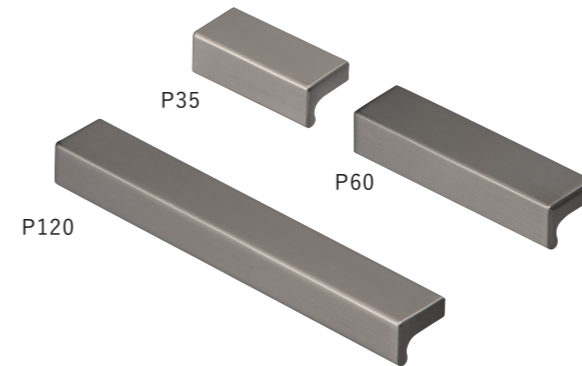

TKC取手

材質:亜鉛ダイカスト
対応扉厚:19~24mm

品名: TKC取手

品番	(mm)	仕上げ/色調	価格(税込)
223120HS	120	サテンシルバー	¥583
223120CR		クローム	¥561

同梱ねじ:M4×30 トラス小ねじ 2本

ND取手

材質:亜鉛ダイカスト
対応扉厚:13~14mm

品名: ND取手

品番	(mm)	仕上げ/色調	価格(税込)
222232	100	サテンシルバー	¥660
222242		サテンゴールド	¥660

同梱ねじ:M4×20 トラス小ねじ 2本

SUS取手

材質:ステンレス
対応扉厚:20~24mm

品名: ND取手

品番	(mm)	仕上げ/色調	価格(税込)
226011	85	生地	¥638
226012		ブラック	¥957

同梱ねじ:M4×30 トラス小ねじ 2本

RKハンドル

- ・屋内収納用のスタイリッシュなデザインのハンドルです。
- ・リビングやキッチン・洗面所など幅広い用途で使用できます。
- ・用途に合わせて3種類の長さから選べます。

材質:アルミ
対応扉厚:14~16mm

品名: RKハンドル

品番	取付 P (mm)	仕上げ/色調	価格(税込)
226035	35	サテン	¥506
226060	60	シルバー	¥572
226120	120		¥605

同梱ねじ:M4×22 トラス小ねじ 2本

CAハンドル

- ・サビにくいオールステンレス製の取手です。
- ・キッチン、洗面所などで使用できます。
- ・重厚感のある材質と高級感のあるヘアライン仕上げが特徴です。

材質:ステンレス
対応扉厚:18~24mm

品名: CAハンドル

品番	取付 P (mm)	仕上げ/色調	価格(税込)
224020	150	ヘアライン	¥2,409
224021	300		¥3,168
224022	600		¥5,445