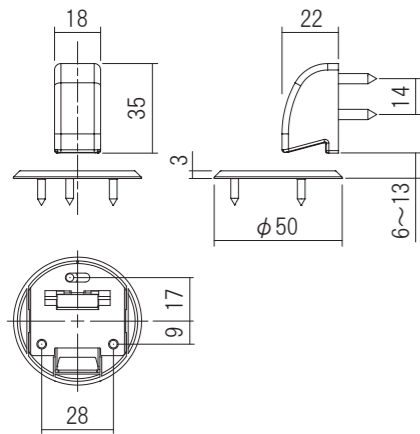

スマートドアストップ (マグネット戸当り)

- ・磁石の力でドアを保持する戸当りです。
- ・グッドデザイン賞受賞商品です。
- ・取り付けネジが見えないスマートなデザインです。
- ・既存のドアに簡単に取り付けいただけます。
- ・強力なマグネットで確実にドアをストップします。
- ・受けの高さはバリアフリーを考慮し、3mmに設定しています。
- ・10万回の作動テストに合格しています。

材質:〈本体〉マグネット・合成樹脂
〈受け〉合成樹脂・ステンレス
耐荷重:30kg(294N)

品名:スマートドアストップ

品番	仕上げ/色調	価格(税込)
220251	材着ホワイト	¥1,012
220252	材着シルバー	¥1,012
220253	材着ゴールド	¥1,012
220254	塗装シルバー	¥1,496
220255	塗装ゴールド	¥1,496
220256	クローム	¥1,716

同梱ねじ:
〈本体〉4×20 なベタッピンねじ 2本
〈受け〉3×12 皿タッピンねじ 3本