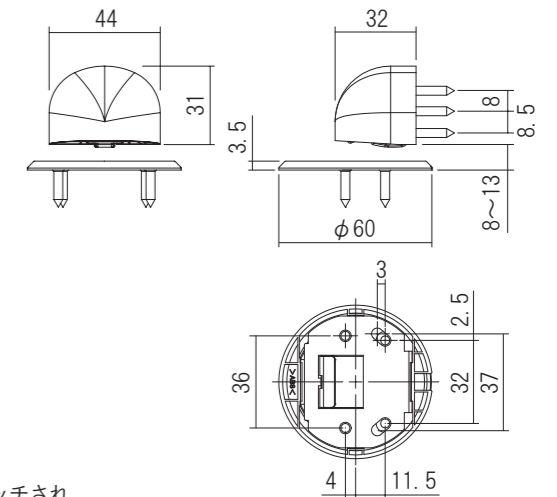

同梱ねじ:
 〈本体〉4×20 なベタッピンねじ 4本
 〈受け〉3×12 皿タッピンねじ 4本

ドアを規定の位置まで開くとキャッチされ、その位置でドアが保持されます。少し力を入れてドアを引くと機能解除され、ドアを閉めることができます。

埋め込みタイプ
 扉厚45mm以上に対応します。
 詳細は別途お問い合わせください。