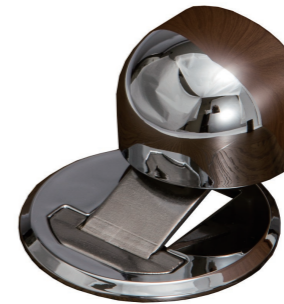

スマートドアストップ (マグネット戸当り)

- ・磁石の力でドアを保持する戸当りです。
- ・グッドデザイン賞受賞商品です。
- ・取り付けネジが見えないスマートなデザインです。
- ・既存のドアに簡単に取り付けいただけます。
- ・強力なマグネットで確実にドアをストップします。
- ・受けの高さはバリアフリーを考慮し、3mmに設定しています。
- ・10万回の作動テストに合格しています。

材質:〈本体〉マグネット・合成樹脂
 〈受け〉合成樹脂・ステンレス
 耐荷重:30kg(294N)

品名:スマートドアストップ

品番	仕上げ/色調	価格(税込)
220251	材着ホワイト	¥1,012
220252	材着シルバー	¥1,012
220253	材着ゴールド	¥1,012
220254	塗装シルバー	¥1,496
220255	塗装ゴールド	¥1,496
220256	クローム	¥1,716

同梱ねじ:
 〈本体〉4×20 なベタッピンねじ 2本
 〈受け〉3×12 皿タッピンねじ 3本

材着ホワイト

材着シルバー

材着ゴールド

塗装シルバー

塗装ゴールド

クローム

材着ホワイト

材着シルバー

材着ゴールド

塗装シルバー

塗装ゴールド

クローム

ドアスキーパー (キャッチ付マグネット戸当り)

- ・磁石の力でドアを保持する戸当りです。
- ・グッドデザイン賞受賞商品です。
- ・キャッチされたドアはその位置で保持されます。
- ・既存のドアに簡単に取り付けいただけます。
- ・強力なマグネットで確実にドアをストップします。
- ・受けの高さはバリアフリーを考慮し、3.5mmに設定しています。
- ・10万回の作動テストに合格しています。