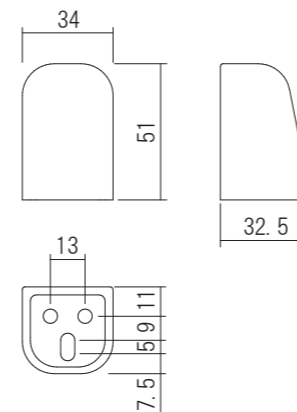

アウトセット引戸用鎌錠ストライク

- ・アウトセット引戸を設置した際に使用する専用のストライクです。
- ・室内の景観を損なわないシンプルなデザインです。

材 質:ステンレス・合成樹脂
 調整範囲:左右±4mm・前後5.5~7.5mm
 仕上げ/色調:<カバー>ホワイト
 <受け部>パレル研磨

品名:アウトセット引戸用鎌錠ストライク

カマ収まり部		
品番	開口幅(mm)	仕様 価格(税込)
330005	8.8×43	¥2,156
330006	11.8×43	¥2,156
330007	11.8×33	トリガー対応 ¥2,156

同梱ねじ:
 <ベース>4×50 トラストッピンねじ 3本
 <受け部>3.5×16 皿タッピンねじ 2本

アウトセット引戸用鎌錠ストライク (高剛性タイプ)

- ・剛性を高めたアウトセット用のストライクです。
- ・デザインはスクエアに色はより白くしました。

材 質:ステンレス・合成樹脂
 調整範囲:左右±4mm・前後6.0~7.5mm
 仕上げ/色調:<カバー>材着ホワイト
 <受け部>パレル研磨

品名:アウトセット引戸用鎌錠ストライク (高剛性タイプ)

カマ収まり部		
品番	開口幅(mm)	仕様 価格(税込)
330015	12×33	¥2,530

同梱ねじ:
 <ベース>4×50 トラストッピンねじ 4本
 <受け部>3.5×16 皿タッピンねじ 2本
 4×10 皿Pタイトねじ 2本

アウトセット引戸用鎌錠ストライク (高強度タイプ)

- ・アウトセット引戸の高強度タイプのストライクです。

材 質:ステンレス・天然木
 調整範囲:左右±4mm・前後5.5~7.5mm
 仕上げ/色調:<カバー>塗装ホワイト
 <受け部>ヘアライン

品名:アウトセット引戸用鎌錠ストライク (高強度タイプ)

カマ収まり部		
品番	開口幅(mm)	価格(税込)
330010	16×42	¥8,855

同梱ねじ:
 <フロント>M5×10 皿小ねじ 2本
 <カバー>4.5×20 皿タッピンねじ 2本
 <ベース>4×50 トラストッピンねじ 5本

アウトセット用上部戸当り

- ・アウトセット引戸用の壁付け戸当りです。

材質:合成樹脂・スチール

品名:アウトセット用上部戸当り