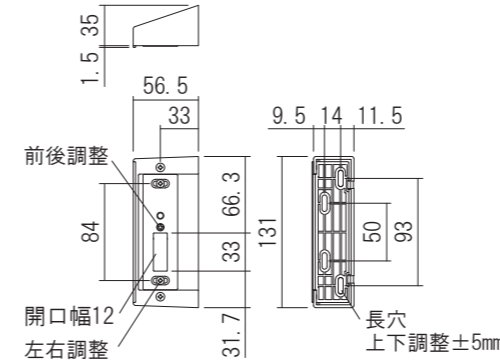

アウトセット引戸用鎌錠ストライク

- ・アウトセット引戸を設置した際に使用する専用のストライクです。
- ・室内の景観を損なわないシンプルなデザインです。

材 質:ステンレス・合成樹脂
 調整範囲:左右±4mm・前後5.5~7.5mm
 仕上げ/色調:<カバー>ホワイト
 <受け部>パレル研磨

品名:アウトセット引戸用鎌錠ストライク

カマ収まり部		
品番	開口幅(mm)	仕様 価格(税込)
330005	8.8×43	¥2,156
330006	11.8×43	¥2,156
330007	11.8×33	トリガー対応 ¥2,156

同梱ねじ:
 <ベース>4×50 トラストッピンねじ 3本
 <受け部>3.5×16 皿タッピンねじ 2本

アウトセット引戸用鎌錠ストライク (高剛性タイプ)

- ・剛性を高めたアウトセット用のストライクです。
- ・デザインはスクエアに色はより白くしました。

材 質:ステンレス・合成樹脂
 調整範囲:左右±4mm・前後6.0~7.5mm
 仕上げ/色調:<カバー>材着ホワイト
 <受け部>パレル研磨

品名:アウトセット引戸用鎌錠ストライク (高剛性タイプ)

カマ収まり部		
品番	開口幅(mm)	仕様 価格(税込)
330015	12×33	¥2,530

同梱ねじ:
 <ベース>4×50 トラストッピンねじ 4本
 <受け部>3.5×16 皿タッピンねじ 2本
 4×10 皿Pタイトねじ 2本

アウトセット引戸用鎌錠ストライク (高強度タイプ)

- ・アウトセット引戸の高強度タイプのストライクです。

材 質:ステンレス・天然木
 調整範囲:左右±4mm・前後5.5~7.5mm
 仕上げ/色調:<カバー>塗装ホワイト
 <受け部>ヘアライン

品名:アウトセット引戸用鎌錠ストライク (高強度タイプ)

カマ収まり部		
品番	開口幅(mm)	価格(税込)
330010	16×42	¥8,855

同梱ねじ:
 <フロント>M5×10 皿小ねじ 2本
 <カバー>4.5×20 皿タッピンねじ 2本
 <ベース>4×50 トラストッピンねじ 5本

アウトセット用上部戸当り

- ・アウトセット引戸用の壁付け戸当りです。

材質:合成樹脂・スチール

品名:アウトセット用上部戸当り