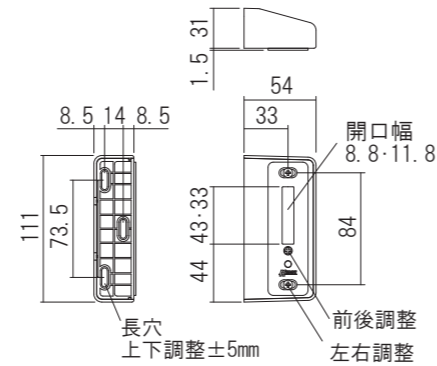

アウトセット引戸用鎌錠ストライク

- ・アウトセット引戸を設置した際に使用する専用のストライクです。
- ・室内の景観を損なわないシンプルなデザインです。

材 質:ステンレス・合成樹脂
 調整範囲:左右±4mm・前後5.5~7.5mm
 仕上げ/色調:<カバー>ホワイト
 <受け部>パレル研磨

品名:アウトセット引戸用鎌錠ストライク

カマ収まり部		
品番	開口幅(mm)	仕様 価格(税込)
330005	8.8×43	¥2,156
330006	11.8×43	¥2,156
330007	11.8×33	トリガー対応 ¥2,156

同梱ねじ:
 <ベース>4×50 トラストッピンねじ 3本
 <受け部>3.5×16 皿タッピンねじ 2本

アウトセット引戸用鎌錠ストライク (高剛性タイプ)

- ・剛性を高めたアウトセット用のストライクです。
- ・デザインはスクエアに色はより白くしました。

材 質:ステンレス・合成樹脂
 調整範囲:左右±4mm・前後6.0~7.5mm
 仕上げ/色調:<カバー>材着ホワイト
 <受け部>パレル研磨

品名:アウトセット引戸用鎌錠ストライク (高剛性タイプ)

カマ収まり部		
品番	開口幅(mm)	仕様 価格(税込)
330015	12×33	¥2,530

同梱ねじ:
 <ベース>4×50 トラストッピンねじ 4本
 <受け部>3.5×16 皿タッピンねじ 2本
 4×10 皿Pタイトねじ 2本

アウトセット引戸用鎌錠ストライク (高強度タイプ)

- ・アウトセット引戸の高強度タイプのストライクです。

材 質:ステンレス・天然木
 調整範囲:左右±4mm・前後5.5~7.5mm
 仕上げ/色調:<カバー>塗装ホワイト
 <受け部>ヘアライン

品名:アウトセット引戸用鎌錠ストライク (高強度タイプ)

カマ収まり部		
品番	開口幅(mm)	価格(税込)
330010	16×42	¥8,855

同梱ねじ:
 <フロント>M5×10 皿小ねじ 2本
 <カバー>4.5×20 皿タッピンねじ 2本
 <ベース>4×50 トラストッピンねじ 5本

アウトセット用上部戸当り

- ・アウトセット引戸用の壁付け戸当りです。

材質:合成樹脂・スチール

品名:アウトセット用上部戸当り