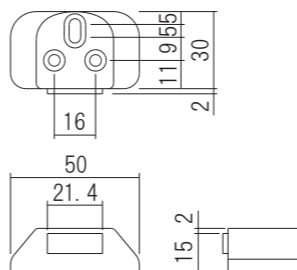

アウトセット引戸用鎌錠ストライク

- ・アウトセット引戸を設置した際に使用する専用のストライクです。
- ・室内の景観を損なわないシンプルなデザインです。

材 質:ステンレス・合成樹脂
 調整範囲:左右±4mm・前後5.5~7.5mm
 仕上げ/色調:<カバー>ホワイト
 <受け部>パレル研磨

品名:アウトセット引戸用鎌錠ストライク

カマ収まり部		
品番	開口幅(mm)	仕様 価格(税込)
330005	8.8×43	¥2,156
330006	11.8×43	¥2,156
330007	11.8×33	トリガー対応 ¥2,156

カマ収まり部		
品番	開口幅(mm)	仕様 価格(税込)
330015	12×33	¥2,530

同梱ねじ:
 <ベース>4×50 トラストッピンねじ 4本
 <受け部>3.5×16 皿タッピンねじ 2本
 4×10 皿Pタイトねじ 2本

アウトセット引戸用鎌錠ストライク (高強度タイプ)

- ・アウトセット引戸の高強度タイプのストライクです。

材 質:ステンレス・天然木
 調整範囲:左右±4mm・前後5.5~7.5mm
 仕上げ/色調:<カバー>塗装ホワイト
 <受け部>ヘアライン

品名:アウトセット引戸用鎌錠ストライク (高強度タイプ)

カマ収まり部		
品番	開口幅(mm)	価格(税込)
330010	16×42	¥8,855

同梱ねじ:
 <フロント>M5×10 皿小ねじ 2本
 <カバー>4.5×20 皿タッピンねじ 2本
 <ベース>4×50 トラストッピンねじ 5本

アウトセット用上部戸当り

- ・アウトセット引戸用の壁付け戸当りです。

材質:合成樹脂・スチール

品名:アウトセット用上部戸当り