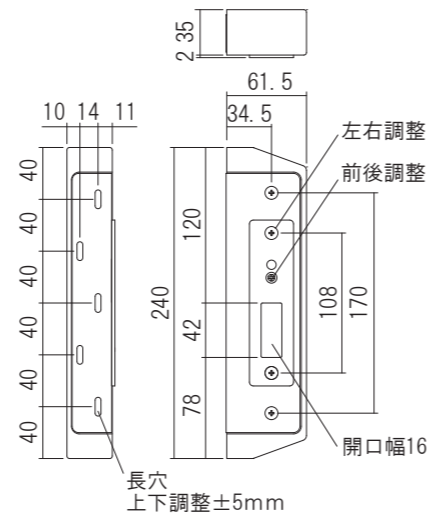

アウトセット引戸用鎌錠ストライク

- ・アウトセット引戸を設置した際に使用する専用のストライクです。
- ・室内の景観を損なわないシンプルなデザインです。

材 質:ステンレス・合成樹脂
 調整範囲:左右±4mm・前後5.5~7.5mm
 仕上げ/色調:<カバー>ホワイト
 <受け部>パレル研磨

品名:アウトセット引戸用鎌錠ストライク

カマ収まり部		
品番	開口幅(mm)	仕様 価格(税込)
330005	8.8×43	¥2,156
330006	11.8×43	¥2,156
330007	11.8×33	トリガー対応 ¥2,156

カマ収まり部		
品番	開口幅(mm)	仕様 価格(税込)
330015	12×33	¥2,530

同梱ねじ:
 <ベース>4×50 トラストッピンねじ 4本
 <受け部>3.5×16 皿タッピンねじ 2本
 4×10 皿Pタイトねじ 2本

アウトセット引戸用鎌錠ストライク (高強度タイプ)

- ・アウトセット引戸の高強度タイプのストライクです。

材 質:ステンレス・天然木
 調整範囲:左右±4mm・前後5.5~7.5mm
 仕上げ/色調:<カバー>塗装ホワイト
 <受け部>ヘアライン

品名:アウトセット引戸用鎌錠ストライク (高強度タイプ)

カマ収まり部		
品番	開口幅(mm)	価格(税込)
330010	16×42	¥8,855

同梱ねじ:
 <フロント>M5×10 皿小ねじ 2本
 <カバー>4.5×20 皿タッピンねじ 2本
 <ベース>4×50 トラストッピンねじ 5本

アウトセット用上部戸当り

- ・アウトセット引戸用の壁付け戸当りです。

材質:合成樹脂・スチール

品名:アウトセット用上部戸当り