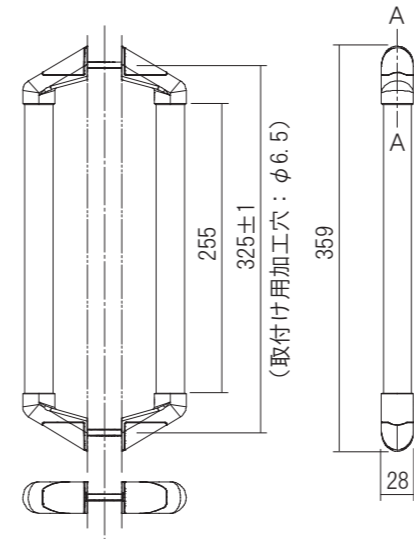

同梱ねじ:M5×16 皿小ねじ 2本

ペール

引手

ヘアライン      ダーク      ミドル      ライト

大型取手

- ・屋内引戸用のバー引手です。
- ・握り部はステンレスと天然木の2種類から選べます。
- ・握り部がΦ25mmとスマートなデザインです。
- ・ブラケットは高級感のあるサテンシルバーです。

材質:〈手すり棒〉ステンレス、天然木  
 〈ブラケット〉亜鉛ダイカスト  
 〈カバー〉合成樹脂  
 対応扉厚:28~33mm・34~38mm

同梱ねじ:M6×60又はM6×55 なべ小ねじ 2本  
 M6 ナット3種 2個・M6 平座金 2枚・M6 ばね座金 2枚

ブラケット・カバー仕上げ:サテンシルバー

※片面仕様もあります。  
 詳しくはお問い合わせください。

ダーク      ホワイト      ラスク      モカ

両側バーハンドル

握り込み加工図

A-A断面