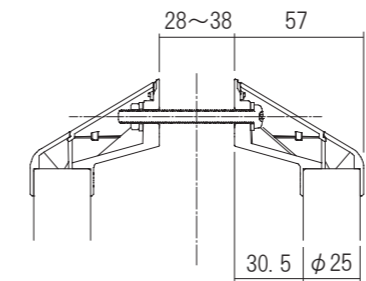

同梱ねじ:M6×60又はM6×55 なべ小ねじ 2本  
 M6 ナット3種 2個・M6 平座金 2枚・M6 ばね座金 2枚

ブラケット・カバー仕上げ:サテンシルバー

※片面仕様もあります。  
 詳しくはお問い合わせください。

ダーク      ホワイト      ラスク      モカ

両側バーハンドル

握り込み加工図

A-A断面