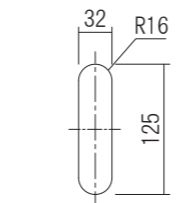

バーハンドル

- ・屋内引戸用のバー引手です。
- ・両側バーハンドルと片側バーハンドルの2種類の仕様から選べます。
- ・長めのバーを使用し、車いすの方やお子様でも使いやすい仕様です。
- ・バーは握りやすく、温かみのある天然木(Φ30)を使用しています。
- ・バーは引戸の色に合わせやすい5色を設定しました。

材質:〈バー〉天然木  
 〈台座〉アルミダイカスト  
 対応扉厚:27~32mm

品名:バーハンドル

同梱ねじ:M5×16 皿小ねじ 2本

ペール

引手

ヘアライン      ダーク      ミドル      ライト

大型取手

- ・屋内引戸用のバー引手です。
- ・握り部はステンレスと天然木の2種類から選べます。
- ・握り部がΦ25mmとスマートなデザインです。
- ・ブラケットは高級感のあるサテンシルバーです。

材質:〈手すり棒〉ステンレス、天然木  
 〈ブラケット〉亜鉛ダイカスト  
 〈カバー〉合成樹脂  
 対応扉厚:28~33mm・34~38mm

同梱ねじ:M6×60又はM6×55 なべ小ねじ 2本  
 M6 ナット3種 2個・M6 平座金 2枚・M6 ばね座金 2枚

ブラケット・カバー仕上げ:サテンシルバー

※片面仕様もあります。  
 詳しくはお問い合わせください。

ダーク      ホワイト      ラスク      モカ

両側バーハンドル

握り込み加工図

A-A断面