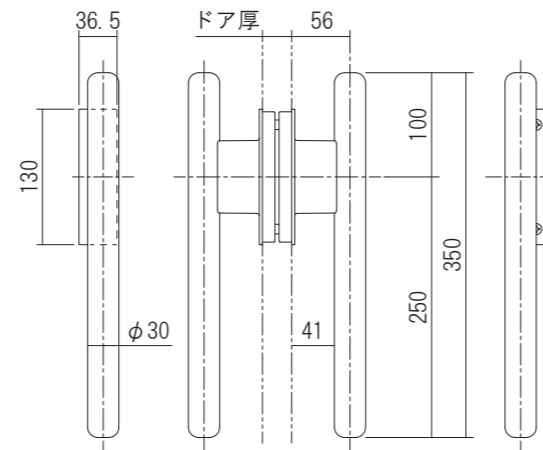

バーハンドル

- ・屋内引戸用のバー引手です。
- ・両側バーハンドルと片側バーハンドルの2種類の仕様から選べます。
- ・長めのバーを使用し、車いすの方やお子様でも使いやすい仕様です。
- ・バーは握りやすく、温かみのある天然木(Φ30)を使用しています。
- ・バーは引戸の色に合わせやすい5色を設定しました。

材質:〈バー〉天然木  
 〈台座〉アルミダイカスト  
 対応扉厚:27~32mm

品名:バーハンドル

同梱ねじ:M5×16 皿小ねじ 2本

ペール

引手

ヘアライン      ダーク      ミドル      ライト

大型取手

- ・屋内引戸用のバー引手です。
- ・握り部はステンレスと天然木の2種類から選べます。
- ・握り部がΦ25mmとスマートなデザインです。
- ・ブラケットは高級感のあるサテンシルバーです。

材質:〈手すり棒〉ステンレス、天然木  
 〈ブラケット〉亜鉛ダイカスト  
 〈カバー〉合成樹脂  
 対応扉厚:28~33mm・34~38mm

品名:大型取手

品番	対応扉厚(mm)	握り部材質	仕上げ	色調	価格(税込)
861325S	34~38	ステンレス	ヘアライン	生地	¥9,240
861325K		天然木	塗装	ダーク	¥7,590
861325C		天然木	塗装	ミドル	¥7,590
861325F		天然木	塗装	ライト	¥7,590
862325S	28~33	ステンレス	ヘアライン	生地	¥9,240
862325K		天然木	塗装	ダーク	¥7,590
862325C		天然木	塗装	ミドル	¥7,590
862325F		天然木	塗装	ライト	¥7,590

同梱ねじ:M6×60又はM6×55 なべ小ねじ 2本  
 M6 ナット3種 2個・M6 平座金 2枚・M6 ばね座金 2枚

ブラケット・カバー仕上げ:サテンシルバー

※片面仕様もあります。  
 詳しくはお問い合わせください。

ダーク      ホワイト      ラスク      モカ

両側バーハンドル

握り込み加工図

A-A断面